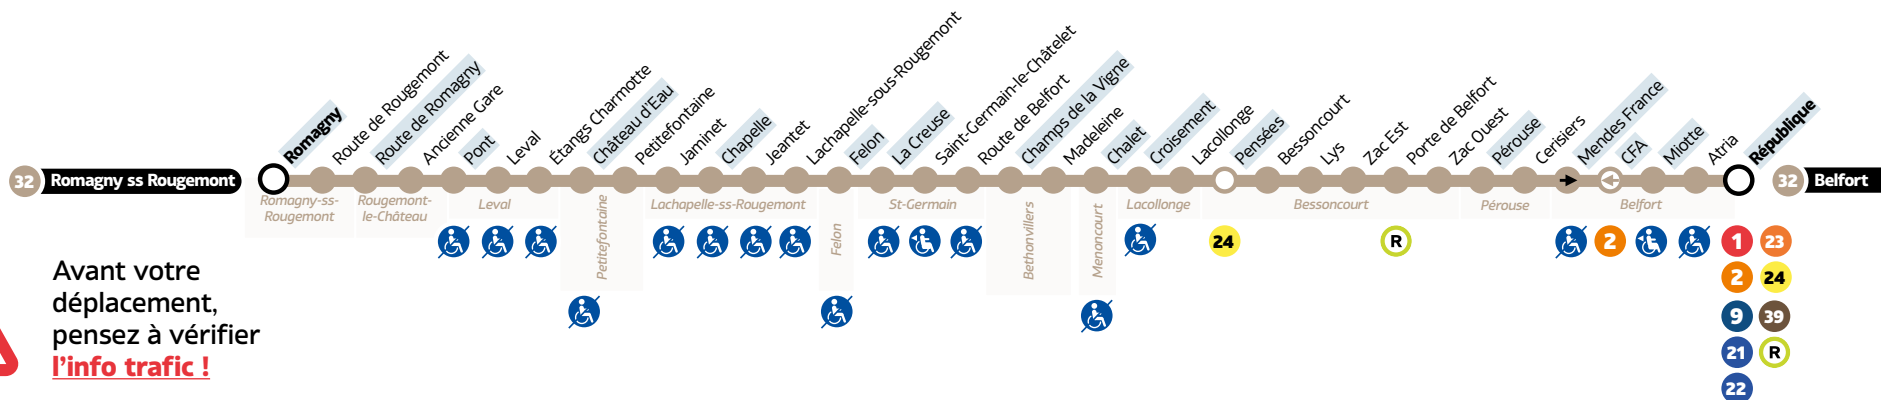

32

Romagny-sous-Rougemont ↔ Belfort

Modification de l'itinéraire de la ligne 32 pour permettre la desserte de Romagny-sous-Rougemont pendant la fermeture de la rue Jean Moulin à Rougemont le Château.

HORAIRES

Du lundi au samedi • Hors jours fériés

ROMAGNY-SOUS-ROUGEMONT ↔ BELFORT

Romagny-sous-Rougemont	Romagny	06:32	07:47	13:07
Rougemont-le-Château	Route de Romagny	06:34	07:49	13:09
Leval	Pont	06:37	07:52	13:12
Petitefontaine	Château d'eau	06:39	07:54	13:14
Lachapelle-sous-Rougemont	Chapelle	06:44	07:59	13:19
Felon	Felon	06:50	08:05	13:25
Saint-Germain-le-Châtelet	La Creuse	06:52	08:07	13:27
Bethonvilliers	Champs de la Vigne	06:55	08:10	13:30
Menoncourt	Chalet	06:59	08:14	13:34
Lacollonge	Croisement	06:59	08:14	13:34
Bessoncourt	Pensées	07:04	08:19	13:39
Pérouse	Pérouse	07:13	08:28	13:48
Belfort	Mendès France	07:15	08:30	13:50
Belfort	Miotte	07:17	08:32	13:52
Belfort	République	07:20	08:35	13:55

BELFORT ↔ ROMAGNY-SOUS-ROUGEMONT

Belfort	République	12:15	16:52	19:27
Belfort	Miotte	12:17	16:54	19:29
Belfort	CFA	12:20	16:57	19:32
Pérouse	Pérouse	12:21	16:58	19:33
Bessoncourt	Pensées	12:31	17:08	19:43
Lacollonge	Croisement	12:35	17:12	19:47
Menoncourt	Chalet	12:36	17:13	19:48
Bethonvilliers	Champs de la Vigne	12:39	17:16	19:51
Saint-Germain-le-Châtelet	La Creuse	12:42	17:19	19:54
Felon	Felon	12:45	17:22	19:57
Lachapelle-sous-Rougemont	Chapelle	12:50	17:27	20:02
Petitefontaine	Château d'eau	12:55	17:32	20:07
Leval	Pont	12:58	17:35	20:10
Rougemont-le-Château	Route de Romagny	13:00	17:37	20:12
Romagny-sous-Rougemont	Romagny	13:03	17:40	20:15

- LÉGENDES**
- Relais Optymo
 - Arrêt à correspondance
 - Terminus
 - Arrêts indiqués dans les tableaux horaires
 - Arrêt non accessible.
 - Accessible PMR dans un sens
 - Desservi que dans un sens (la flèche indique la direction)