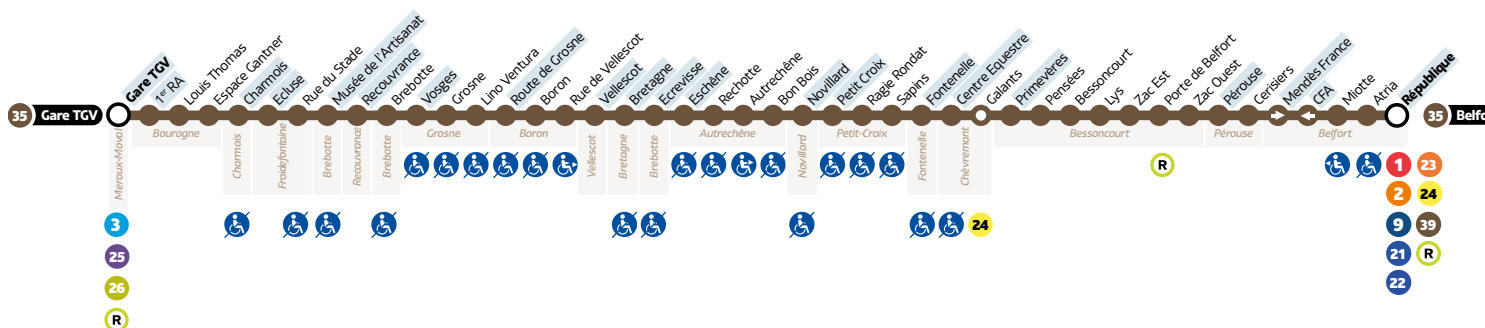

BELFORT → MEROUX-MOVAL
GARE TGV

Belfort	République	12:24	16:51	19:25
Pérouse	Pérouse	12:32	16:59	19:33
Bessoncourt	Bessoncourt	12:37	17:04	19:38
Chèvremont	Galants	12:40	17:07	19:41
Fontenelle	Fontenelle	12:45	17:12	19:46
Petit-Croix	Petit-Croix	12:48	17:15	19:49
Novillard	Novillard	12:50	17:17	19:51
Autrechène	Bon Bois	12:52	17:19	19:53
Autrechène	Autrechène	12:53	17:20	19:54
Brebotte	Ecrevisse	12:58	17:25	19:59
Bretagne	Bretagne	13:01	17:28	20:02
Vellescot	Vellescot	13:04	17:31	20:05
Boron	Boron	13:08	17:35	20:09
Boron	Route de Grosne	13:09	17:36	20:10
Grosne	Lino Ventura	13:11	17:38	20:12
Grosne	Grosne	13:11	17:38	20:12
Grosne	Vosges	13:12	17:39	20:13
Brebotte	Brebotte	13:18	17:45	20:19
Recouvrance	Recouvrance	13:19	17:46	20:20
Brebotte	Musée de l'Artisanat	13:21	17:48	20:22
Froidefontaine	Rue du stade	13:23	17:50	20:24
Froidefontaine	Ecluse	13:24	17:51	20:25
Charmois	Charmois	13:25	17:52	20:26
Bourgogne	1er RA	13:30	17:57	20:31
Meroux	Gare TGV	13:32	17:59	20:33

ATTENTION
Déviation entre Grosne et Brebotte
Modifications d'horaires sur la période.

Avant votre déplacement, pensez à vérifier **l'info trafic !**

1. **LÉGENDES**
2. **R** Relais Optymo
   - Arrêt à Correspondance
   - Terminus
   - Arrêts indiqués dans les tableaux horaires
   - Arrêt non accessible.
   - ♿ Accessible PMR dans un sens
   - ▲ Desservi que dans un sens (la flèche indique la direction)

Horaires valables à compter du 30 mars au 31 août 2026

0 800 304 863 Service & appel gratuits