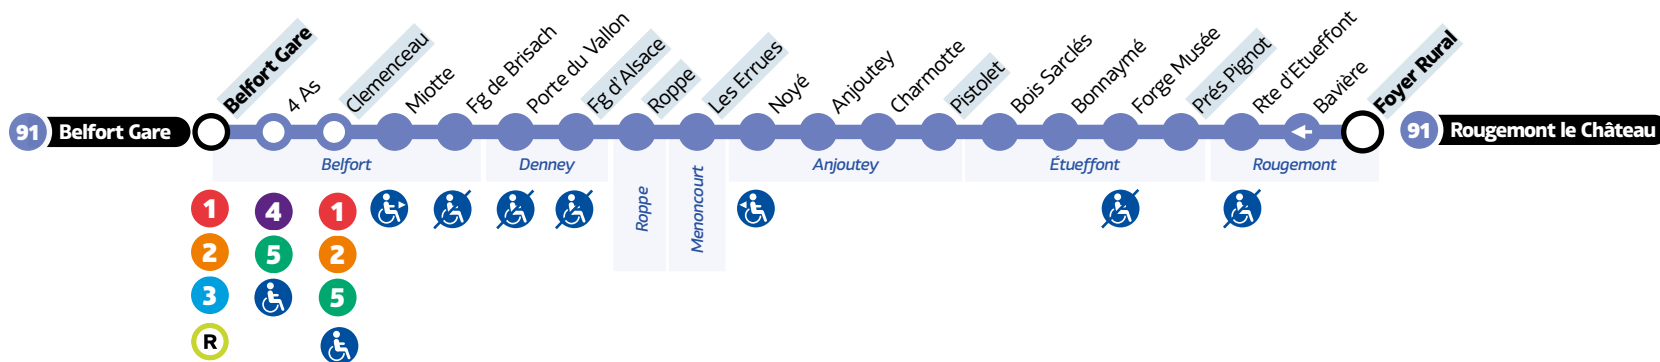

Belfort ↔ Rougemont ↔ Etueffont ↔ Belfort

- LÉGENDES
- Relais Optymo
 - Arrêt à correspondance
 - Terminus
 - Arrêts indiqués dans les tableaux horaires
 - Non accessible aux PMR
 - Accessible dans un sens uniquement
 - Desservi que dans un sens (la flèche indique la direction)

A : Départ d'Anjoutey Pistolet à 6:32

91

Belfort ↔ Étueffont ↔ Rougemont

HORAIRES

Le dimanche et jours fériés • Hors 1^{er} mai

ROUGEMONT-LE-CHÂTEAU ↔ BELFORT

BELFORT ↔ ROUGEMONT-LE-CHÂTEAU

Rougemont-le-Château	Foyer Rural	09:00	13:10
Etueffont	Prés Pignot	09:06	13:16
Anjoutey	Pistolet	09:09	13:19
Menoncourt	Les Errues	09:14	13:24
Roppe	Roppe	09:17	13:27
Denney	Faubourg d'Alsace	09:20	13:30
Belfort	Clemenceau	09:30	13:40
Belfort	Gare	09:35	13:45

Belfort	Gare	12:15	18:06
Belfort	Clemenceau	12:21	18:12
Denney	Faubourg d'Alsace	12:28	18:19
Roppe	Roppe	12:31	18:22
Menoncourt	Les Errues	12:35	18:26
Anjoutey	Pistolet	12:39	18:30
Etueffont	Prés Pignot	12:42	18:33
Rougemont-le-Château	Foyer Rural	12:49	18:40

91 Le dimanche et jours fériés

LÉGENDES

- Relais Optymo
- Arrêt à correspondance
- Terminus
- Arrêts indiqués dans les tableaux horaires
- Accessibilité PMR
- Desservi que dans un sens (la flèche indique la direction)