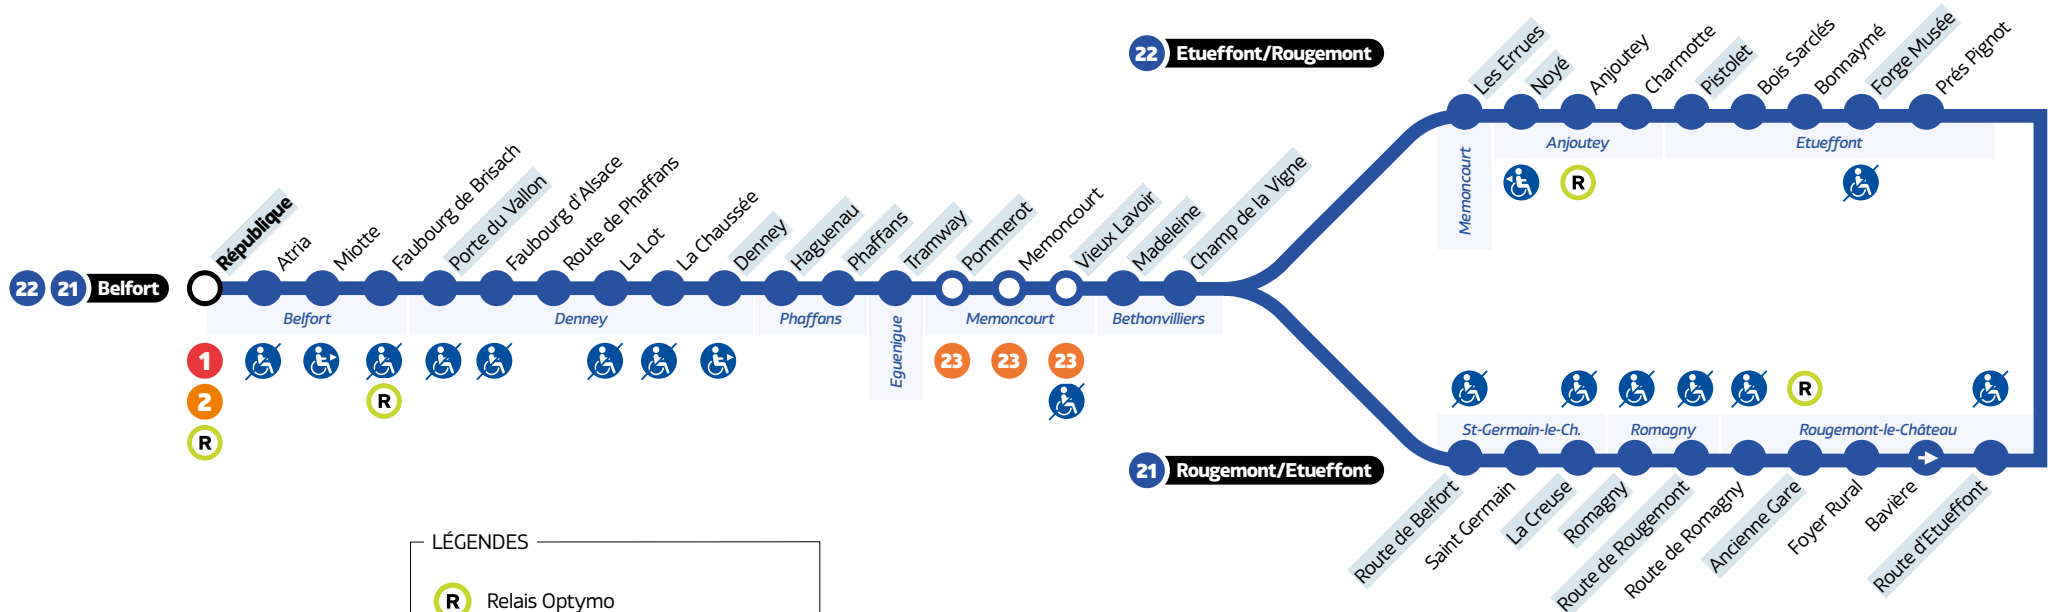

Belfort ↔ Rougemont ↔ Etueffont ↔ Belfort

- LÉGENDES
- Relais Optymo
 - Arrêt à correspondance
 - Terminus
 - Arrêts indiqués dans les tableaux horaires
 - Non accessible aux PMR
 - Accessible dans un sens uniquement
 - Desservi que dans un sens (la flèche indique la direction)

Avant votre déplacement, pensez à vérifier **l'info trafic !**

Belfort ↔ Rougemont ↔ Etueffont ↔ Belfort

HORAIRES

Du lundi au vendredi scolaires • Hors jours fériés

BELFORT ↔ ROUGEMONT-LE-CHÂTEAU ↔ ÉTUEFFONT ↔ BELFORT