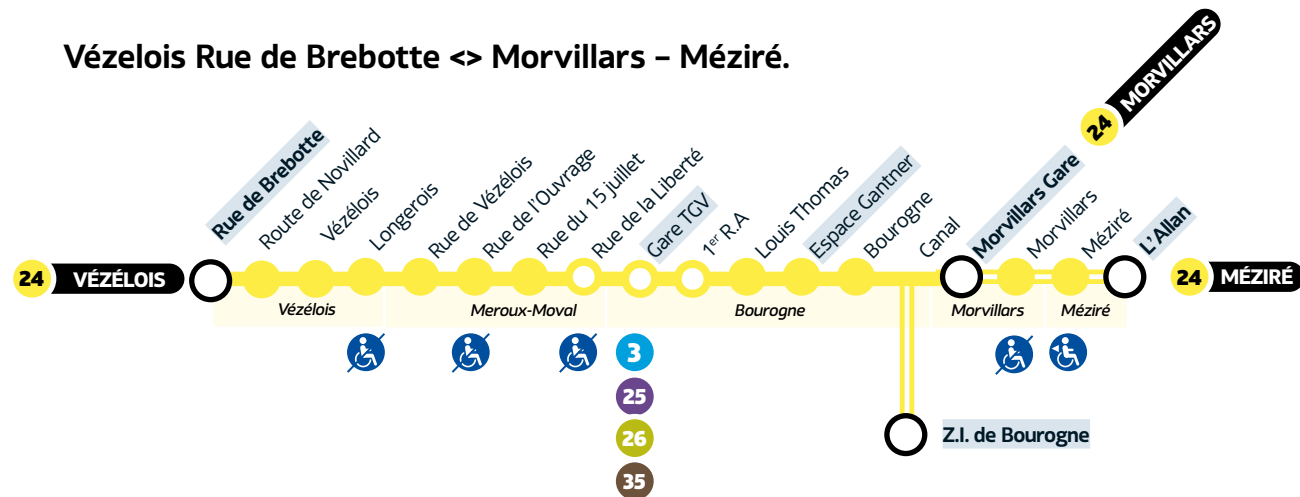

Le jeudi 5 septembre 2024 de 9h00 à 16h00

Travaux de réfection de chaussée à Vézelois en route barrée le jeudi 5 septembre de 9h00 à 16h00 nous obligent à scinder la ligne 24 en deux itinéraires. (la route restera barrée jusqu'au vendredi soir pour les voitures mais le bus est autorisé à circuler hormis le jeudi dans la tranche horaires indiquée).

La première ligne effectuera son itinéraire de **Belfort République <> Porte de Belfort** à Bessoncourt

La seconde ligne fera **Vézelois Rue de Brebotte <> Morvillars - Méziré.**

Les clients souhaitant se rendre à Belfort devront faire une correspondance en gare TGV avec la ligne 3.

Arrêts supprimés :

de Zac Est à Praille : détail ci-dessous

Belfort République <> Porte de Belfort

Vézelois Rue de Brebotte <> Morvillars - Méziré.

24

Vézelois ↔ Morvillars ↔ Méziré (rue de Brebotte)

HORAIRES

le jeudi 5 septembre de 9h00 à 16h00.

VÉZELOIS ↔ MORVILLARS ↔ MÉZIRÉ (Rue de Brebotte)

Vézelois	Rue de Brebotte	09:21	10:21	11:21	12:21	13:21	14:21	15:21
Vézelois	Route de Novillard	09:22	10:22	11:22	12:22	13:22	14:22	15:22
Vézelois	Vézelois	09:22	10:22	11:22	12:22	13:22	14:22	15:22
Vézelois	Longerois	09:17	10:17	11:17	12:17	13:17	14:17	15:17
Meroux	Rue du 15 Juillet	09:21	10:21	11:21	12:21	13:21	14:21	15:19
Moval	Rue de la Liberté	09:22	10:22	11:22	12:22	13:22	14:22	15:20
Meroux	Gare TGV *	09:24	10:24	11:24	12:24	13:24	14:24	15:21
Bourogne	Espace Gantner	09:29	10:29	11:29	12:29	13:29	14:29	15:22
Bourogne	Zi de Bourogne				12:33	13:33		15:24
Morvillars	Morvillars Gare	09:34	10:34	11:34	12:36	13:36	14:34	15:29
Méziré	L'Allan				12:41	13:41		15:34