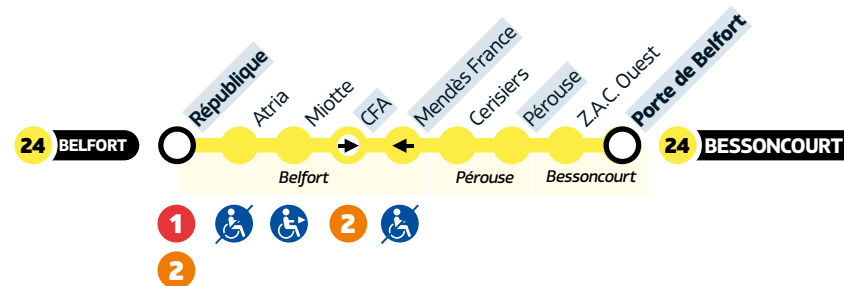

La première ligne effectuera son itinéraire de **Belfort République <> Porte de Belfort** à Bessoncourt

La seconde ligne fera **Vézelois Rue de Brebotte <> Morvillars - Méziré.**

Les clients souhaitant se rendre à Belfort devront faire une correspondance en gare TGV avec la ligne 3.

Arrêts supprimés :

de Zac Est à Praille : détail ci-dessous

Belfort République <> Porte de Belfort

Vézelois Rue de Brebotte <> Morvillars - Méziré.

24

Vézelois ↔ Morvillars ↔ Méziré (rue de Brebotte)

HORAIRES

le jeudi 5 septembre de 9h00 à 16h00.

VÉZELOIS ↔ MORVILLARS ↔ MÉZIRÉ (Rue de Brebotte)

Vézelois	Rue de Brebotte	09:21	10:21	11:21	12:21	13:21	14:21	15:21
Vézelois	Route de Novillard	09:22	10:22	11:22	12:22	13:22	14:22	15:22
Vézelois	Vézelois	09:22	10:22	11:22	12:22	13:22	14:22	15:22
Vézelois	Longerois	09:17	10:17	11:17	12:17	13:17	14:17	15:17
Meroux	Rue du 15 Juillet	09:21	10:21	11:21	12:21	13:21	14:21	15:19
Moval	Rue de la Liberté	09:22	10:22	11:22	12:22	13:22	14:22	15:20
Meroux	Gare TGV *	09:24	10:24	11:24	12:24	13:24	14:24	15:21
Bourogne	Espace Gantner	09:29	10:29	11:29	12:29	13:29	14:29	15:22
Bourogne	Zi de Bourogne				12:33	13:33		15:24
Morvillars	Morvillars Gare	09:34	10:34	11:34	12:36	13:36	14:34	15:29
Méziré	L'Allan				12:41	13:41		15:34