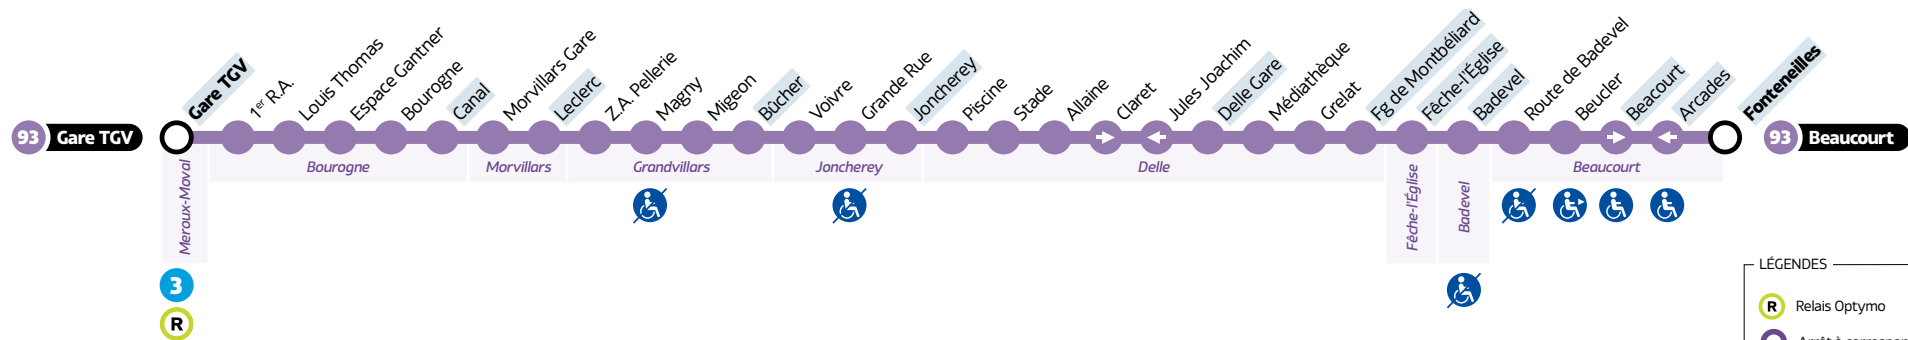

93

Beaucourt ↔ Delle ↔ Gare TGV

HORAIRES

Le dimanche et jours fériés • Hors 1^{er} mai

BEAUCOURT ↔ DELLE ↔ **MEROUX-MOVAL GARE TGV**

MEROUX-MOVAL GARE TGV ↔ DELLE ↔ BEAUCOURT

Beaucourt	Fonteneilles	09:18	13:06
Beaucourt	Arcades	09:18	13:06
Badevel	Badevel	09:23	13:11
Fêche-l'Église	Fêche-l'Église	09:24	13:12
Delle	Route de Montbéliard	09:28	13:16
Delle	Delle Gare	09:30	13:18
Joncherey	Joncherey	09:35	13:23
Grandvillars	Bûcher	09:39	13:27
Morvillars	Leclerc	09:43	13:31
Bourogne	Canal	09:45	13:33
Meroux	Gare TGV	09:52	13:40

Meroux	Gare TGV	12:15	18:05
Bourogne	Canal	12:21	18:11
Morvillars	Leclerc	12:23	18:13
Grandvillars	Bûcher	12:29	18:19
Joncherey	Joncherey	12:33	18:23
Delle	Delle Gare	12:38	18:28
Delle	Route de Montbéliard	12:41	18:31
Fêche-l'Église	Fêche-l'Église	12:44	18:34
Badevel	Badevel	12:46	18:36
Beaucourt	Beaucourt	12:53	18:43
Beaucourt	Fonteneilles	12:55	18:45

- LÉGENDES
- R** Relais Optymo
 - Arrêt à correspondance
 - Terminus
 - Arrêts indiqués dans les tableaux horaires
 - ♿ Arrêt non accessible
 - ▬ Dessertes à certaines heures
 - ↑ Desservi que dans un sens (la flèche indique la direction)