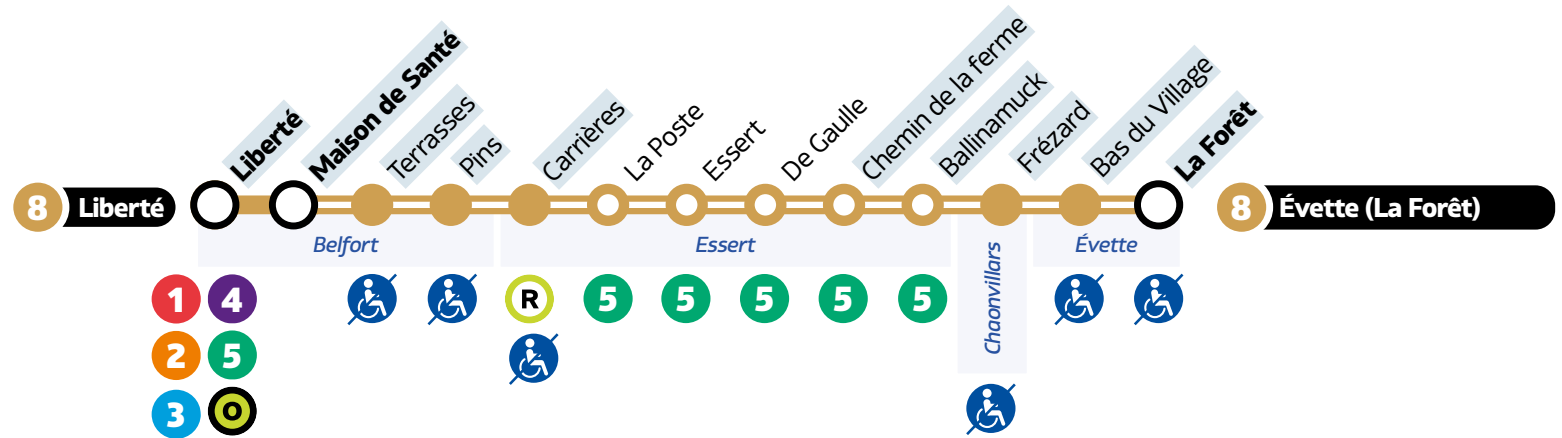

8

Liberté ↔ La Forêt

À L'ARRÊT en scannant le QR Code

Sur **optymo.fr** ou l'application Optymo,

- Avec le calculateur d'itinéraires
- En consultant la carte en temps réel

Avant votre déplacement, pensez à vérifier **l'info trafic !**

- LÉGENDES
- Relais Optymo
 - Espace Optymo
 - Arrêt à correspondance
 - Terminus
 - Arrêts indiqués dans les tableaux horaires
 - Accessible PMR dans un sens
 - Arrêt non accessible
 - Dessertes à certaines heures

ÉVETTE BELFORT BELFORT
LA FORÊT ↔ **MAISON DE SANTÉ** ↔ **LIBERTÉ**

							Passage régulier à							
La Forêt	07:11		08:31		09:31	10:31		h:31	16:31	17:31		18:31		19:31
Bas du village	07:11		08:31		09:31	10:31		h:32	16:31	17:31		18:31		19:31
Frézard	07:12		08:32		09:32	10:32		h:32	16:32	17:32		18:32		19:32
Ballinamuck	07:14		08:34		09:34	10:34		h:34	16:34	17:34		18:34		19:34
Chemin de la ferme	07:14		08:34		09:34	10:34		h:34	16:34	17:34		18:34		19:34
Carrières	07:19		08:39		09:39	10:39		h:39	16:39	17:39		18:39		19:39
Pins	07:20		08:40		09:40	10:40		h:40	16:40	17:40		18:40		19:40
Terrasses	07:21		08:41		09:41	10:41		h:41	16:41	17:41		18:41		19:41
Maison de Santé	07:25	08:01	08:45	09:01	09:45	10:45	h:01	h:45	16:45	17:45	18:01	18:45	19:01	19:45
Liberté	07:29	08:05	08:49	09:05	09:49	10:49	h:05	h:49	16:49	17:49	18:05	18:49	19:05	19:49