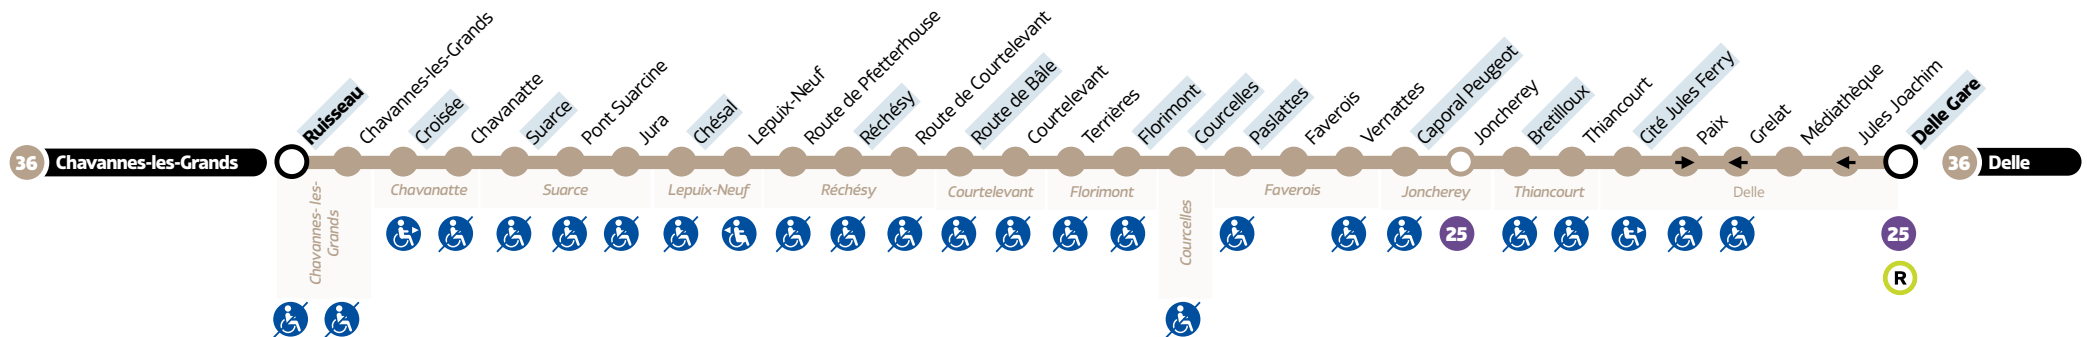

## CHAVANNES-LES-GRANDS

CHAVANNES-LES-GRANDS	DELLE		
Chavannes-les-Grands	Ruisseau	07:10	12:06
Chavanatte	Croisée	07:13	12:09
Suarce	Suarce	07:16	12:12
Lepuix-Neuf	Chésal	07:20	12:16
Réchésy	Réchésy	07:26	12:22
Courtelevant	Route de Bâle	07:32	12:28
Courcelles	Courcelles	07:38	12:34
Florimont	Florimont	07:40	12:36
Faverois	Paslattes	07:43	12:39
Joncherey	Caporal Peugeot	07:46	12:42
Thiancourt	Bretilloux	07:48	12:44
Delle	Cité Jules Ferry	07:52	12:48
Delle	Delle Gare	07:57	12:53

## DELLE ↔ CHAVANNES-LES-GRANDS

DELLE	CHAVANNES-LES-GRANDS		
Delle	Delle Gare	13:08	16:55
Delle	Cité Jules Ferry	13:13	17:00
Thiancourt	Bretilloux	13:17	17:04
Joncherey	Caporal Peugeot	13:19	17:06
Faverois	Paslattes	13:22	17:09
Florimont	Florimont	13:25	17:12
Courcelles	Courcelles	13:27	17:14
Courtelevant	Route de Bâle	13:33	17:20
Réchésy	Réchésy	13:38	17:25
Lepuix-Neuf	Chésal	13:45	17:32
Suarce	Suarce	13:49	17:36
Chavanatte	Croisée	13:52	17:39
Chavannes-les-Grands	Ruisseau	13:55	17:42

**LÉGENDES**

- Relais Optymo
- Arrêt à correspondance
- Terminus
- Arrêts indiqués dans les tableaux horaires
- Arrêt non accessible.
- Accessible PMR dans un sens
- Desservi que dans un sens (la flèche indique la direction)