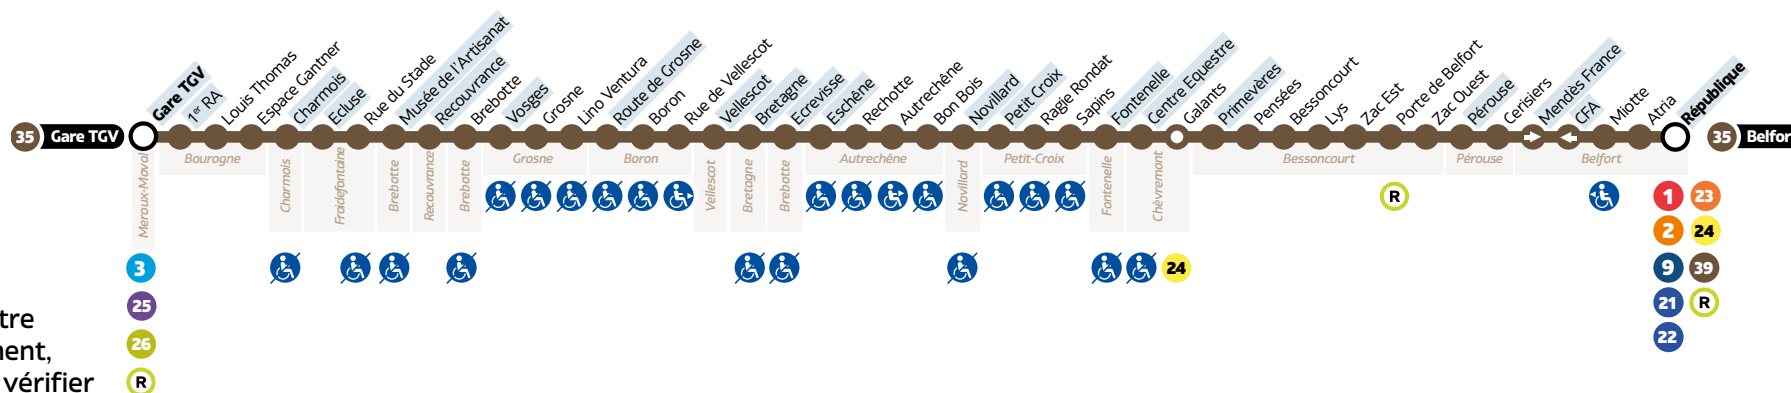

35

Gare TGV ↔ Belfort

HORAIRES

Du lundi au samedi • Hors jours fériés

MEROUX-MOVAL

GARE TGV → BELFORT

Meroux-Moval	Gare TGV	06:18	07:33	12:30
Bourgogne	1 ^{er} RA	06:19	07:34	12:31
Charmois	Charmois	06:25	07:40	12:37
Froidefontaine	Écluse	06:26	07:41	12:38
Brebotte	Musée de l'Artisanat	06:29	07:44	12:41
Recouvrance	Recouvrance	06:30	07:45	12:42
Grosne	Vosges	06:34	07:49	12:46
Boron	Rte de Grosne	06:37	07:52	12:49
Vellescot	Vellescot	06:42	07:57	12:54
Bretagne	Bretagne	06:45	08:00	12:57
Brebotte	Écrevisse	06:47	08:03	13:00
Autrechène	Eschène	06:48	08:03	13:00
Novillard	Novillard	06:55	08:10	13:07
Petit-Croix	Petit croix	06:58	08:13	13:10
Fontenelle	Fontenelle	07:00	08:15	13:12
Chèvremont	Centre Équestre	07:04	08:19	13:16
Bessoncourt	Primevères	07:07	08:22	13:19
Pérouse	Pérouse	07:14	08:29	13:26
Belfort	Mendès France	07:17	08:32	13:29
Belfort	République	07:22	08:37	13:34

BELFORT

MEROUX-MOVAL

BELFORT → GARE TGV

Belfort	République	12:24	16:51	19:25
Belfort	CFA	12:30	16:57	19:31
Pérouse	Pérouse	12:32	16:59	19:33
Bessoncourt	Primevères	12:38	17:05	19:39
Chèvremont	Centre Équestre	12:41	17:08	19:42
Fontenelle	Fontenelle	12:44	17:11	19:45
Petit-Croix	Petit Croix	12:48	17:15	19:49
Novillard	Novillard	12:50	17:17	19:51
Autrechène	Eschène	12:58	17:25	19:59
Brebotte	Écrevisse	12:58	17:25	19:59
Bretagne	Bretagne	13:01	17:28	20:02
Vellescot	Vellescot	13:04	17:31	20:05
Boron	Rte de Grosne	13:09	17:36	20:10
Grosne	Vosges	13:12	17:39	20:13
Recouvrance	Recouvrance	13:15	17:42	20:16
Brebotte	Musée de l'Artisanat	13:17	17:44	20:18
Froidefontaine	Écluse	13:20	17:47	20:21
Charmois	Charmois	13:21	17:48	20:22
Bourgogne	1 ^{er} RA	13:26	17:53	20:27
Meroux-Moval	Gare TGV	13:28	17:55	20:29

LÉGENDES

- Relais Optymo
- Arrêt à Correspondance
- Terminus
- Arrêts indiqués dans les tableaux horaires
- Arrêt non accessible.
- Accessible PMR dans un sens
- Desservi que dans un sens (la flèche indique la direction)