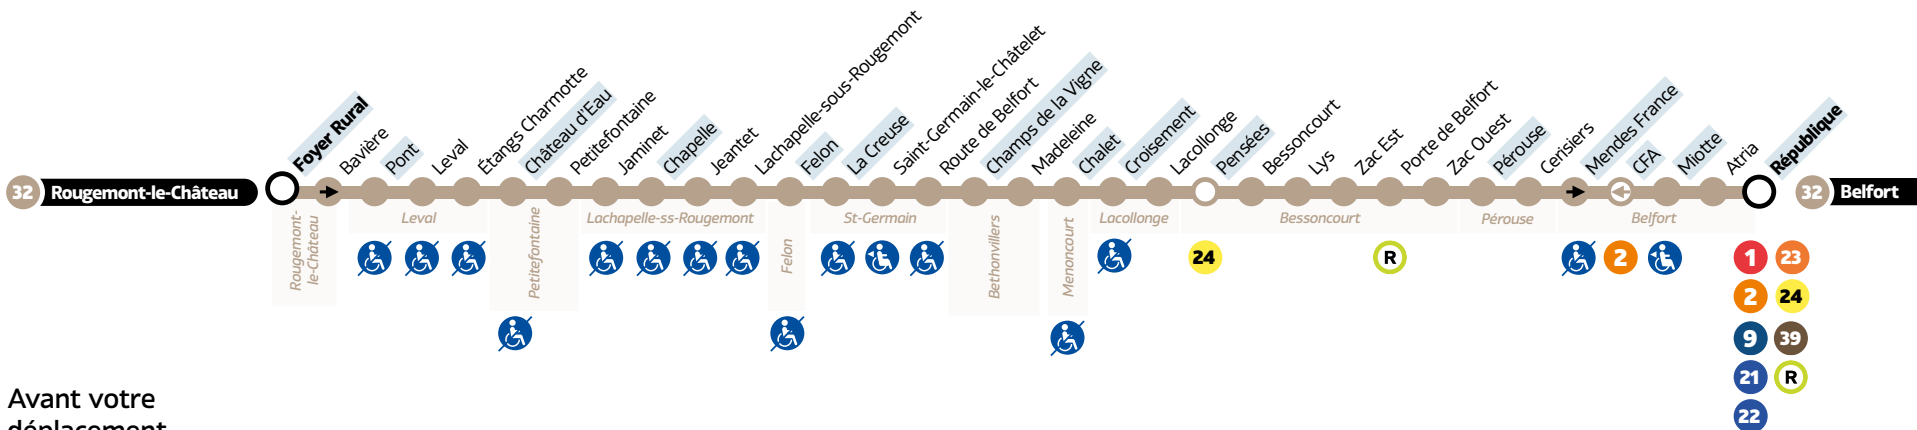

# Rougemont-le-Château ↔ Belfort

### ROUGEMONT-LE-CHÂTEAU → BELFORT

Rougemont-le-Château	Foyer Rural	06:35	07:50	13:05
Leval	Pont	06:37	07:52	13:07
Petitefontaine	Château d'Eau	06:39	07:54	13:09
Lachapelle	Chapelle	06:44	07:59	13:14
Felon	Felon	06:50	08:05	13:20
Saint-Germain-le-Châtelet	La Creuse	06:52	08:07	13:22
Bethonvilliers	Champs de la Vigne	06:55	08:10	13:25
Menoncourt	Chalet	06:59	08:14	13:29
Lacollonge	Croisement	06:59	08:14	13:29
Bessoncourt	Pensées	07:04	08:19	13:34
Pérouse	Pérouse	07:13	08:28	13:43
Belfort	Mendès France	07:16	08:31	13:46
Belfort	Miotte	07:18	08:33	13:48
Belfort	République	07:21	08:36	13:51

### BELFORT → ROUGEMONT-LE-CHÂTEAU

Belfort	République	12:15	16:52	19:27
Belfort	Miotte	12:17	16:54	19:29
Belfort	CFA	12:20	16:57	19:32
Pérouse	Pérouse	12:21	16:58	19:33
Bessoncourt	Pensées	12:31	17:08	19:43
Lacollonge	Croisement	12:35	17:12	19:47
Menoncourt	Chalet	12:36	17:13	19:48
Bethonvilliers	Champs de la Vigne	12:39	17:16	19:51
Saint-Germain-le-Châtelet	La Creuse	12:42	17:19	19:54
Felon	Felon	12:45	17:22	19:57
Lachapelle	Chapelle	12:50	17:27	20:02
Petitefontaine	Château d'Eau	12:55	17:32	20:07
Leval	Pont	12:58	17:35	20:10
Rougemont-le-Château	Foyer Rural	13:00	17:37	20:12

**LÉGENDES**

- Relais Optymo
- Arrêt à correspondance
- Terminus
- Arrêts indiqués dans les tableaux horaires
- Arrêt non accessible.
- Accessible PMR dans un sens
- Desservi que dans un sens (la flèche indique la direction)