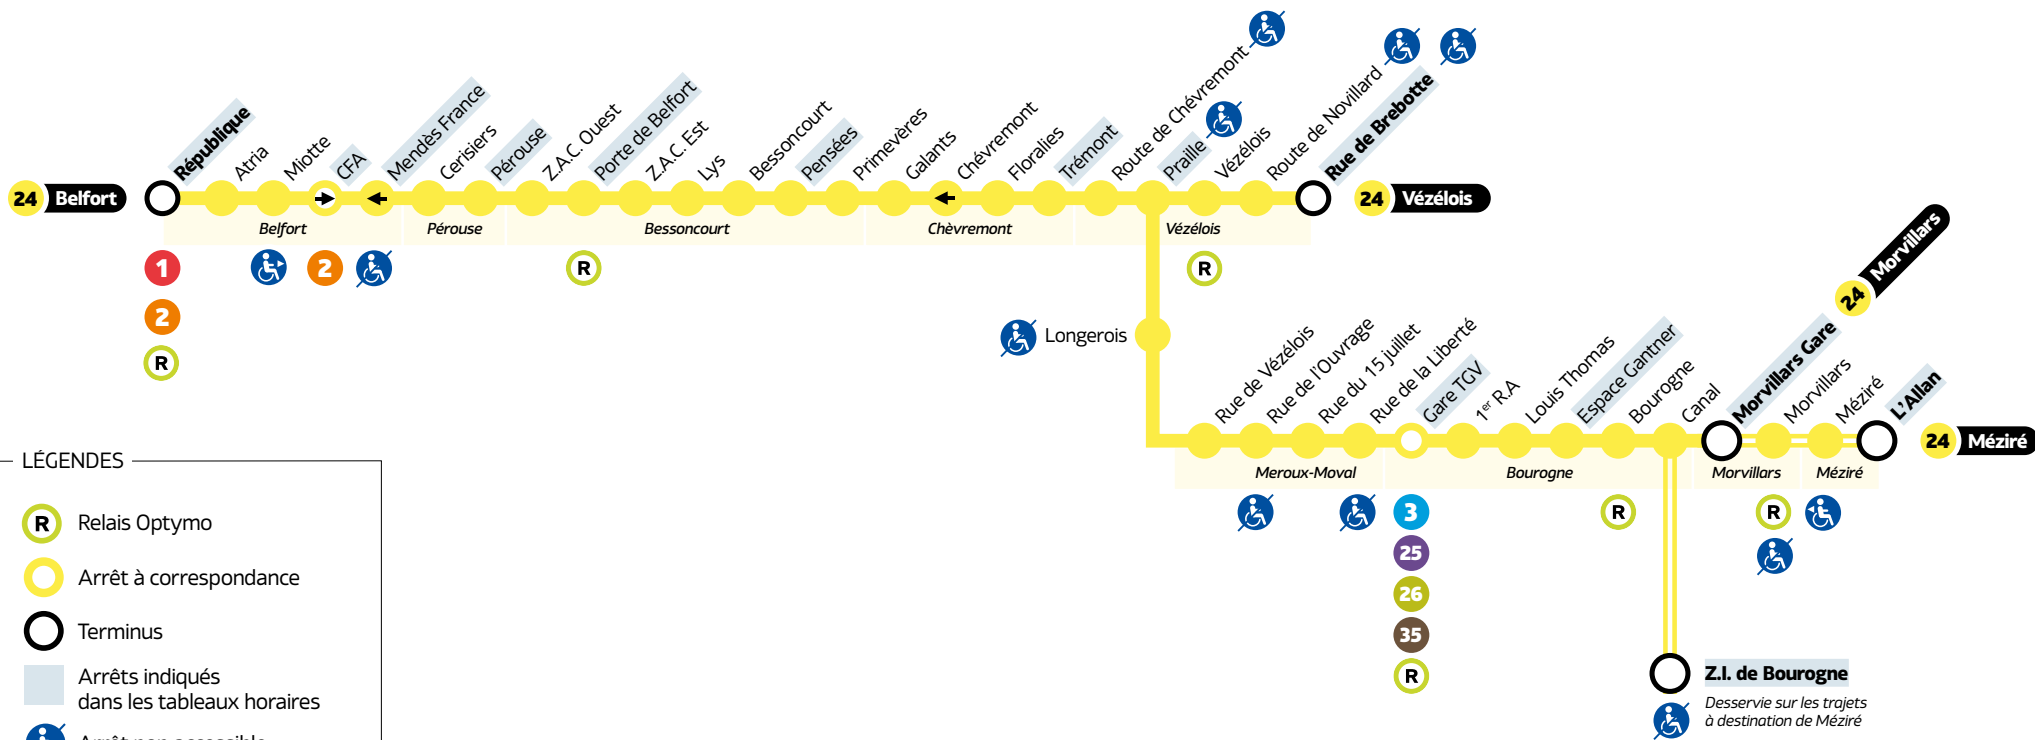

24

Morvillars ↔ Vézelois ↔ Belfort

- LÉGENDES**
- Relais Optymo
 - Arrêt à correspondance
 - Terminus
 - Arrêts indiqués dans les tableaux horaires
 - Arrêt non accessible
 - Accessible PMR dans un sens
 - Dessertes à certaines heures
 - Desservi que dans un sens (la flèche indique la direction)

BELFORT ↔ VEZELOIS ↔ MORVILLARS ↔ MÉZIRÉ

		Passage régulier à					Passage régulier à													
Belfort	République	06:50	07:30	07:50	h:30	h:50	11:30	11:50	12:30	12:50	13:30	13:50	h:30	h:50	17:30	17:50	18:37	18:50	19:30	19:50
Belfort	CFA	06:58	07:38	07:58	h:38	h:58	11:38	11:58	12:38	12:58	13:38	13:58	h:38	h:58	17:38	17:58	18:45	18:58	19:38	19:58
Pérouse	Pérouse	07:01	07:41	08:01	h:41	h:01	11:41	12:01	12:41	13:01	13:41	14:01	h:41	h:01	17:41	18:01	18:48	19:01	19:41	20:01
Bessoncourt	Porte de Belfort	07:05	07:45	08:05	h:45	h:05	11:45	12:05	12:45	13:05	13:45	14:05	h:45	h:05	17:45	18:05	18:52	19:05	19:45	20:05
Bessoncourt	Pensées	07:08	07:48	08:08	h:48	h:08	11:48	12:08	12:48	13:08	13:48	14:08	h:48	h:08	17:48	18:08	18:55	19:08	19:48	20:08
Chévreumont	Trémont	07:15	07:55	08:15	h:55	h:15	11:55	12:15	12:55	13:15	13:55	14:15	h:55	h:15	17:55	18:15	19:02	19:15	19:55	20:15
Vézelois	Praille	07:16	07:58	08:16	h:58	h:16	11:58	12:16	12:58	13:16	13:58	14:16	h:58	h:16	17:58	18:16	19:05	19:16	19:56	20:18
Vézelois	Rue de Brebotte		08:01		h:01		12:01	13:01		14:01			h:01	18:01	19:08		20:21			
Meroux	Gare TGV	07:24		08:24		h:24		12:24	13:24		14:24			h:24		18:24		19:24	20:04	
Bourogne	Espace Gantner	07:29		08:29		h:29		12:29	13:29		14:29			h:29		18:29		19:29	20:09	
Bourogne	Zi de Bourogne	07:33						12:33	13:33						18:33				20:13	
Morvillars	Morvillars Gare	07:37		08:34		h:34		12:37	13:37		14:34			h:34		18:37		19:34	20:17	
Méziré	L'Allan	07:41						12:41	13:41						18:41				20:21	