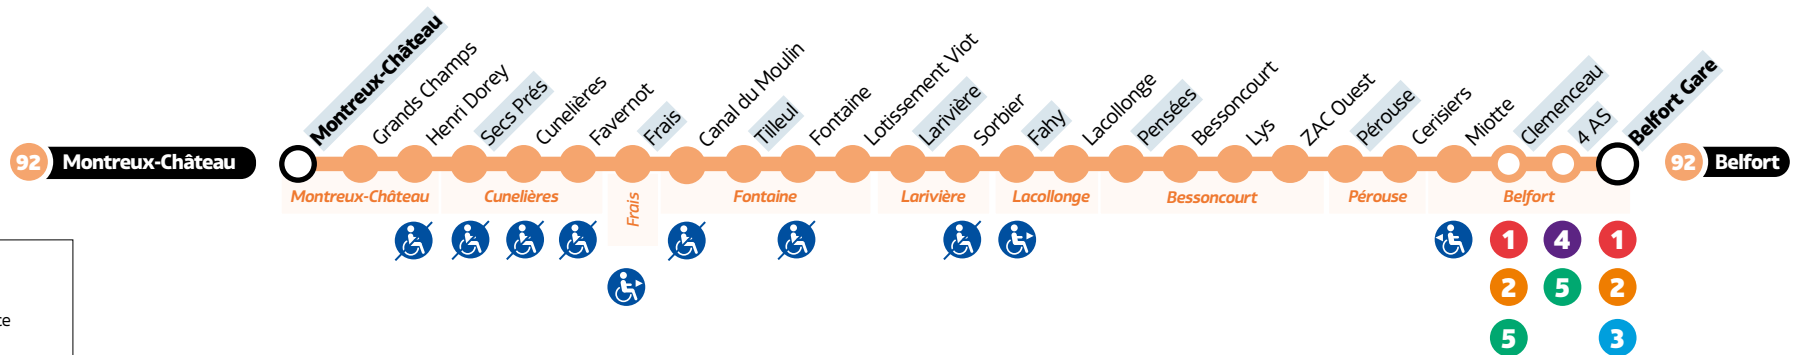

0 800 304 863 Service & appel gratuits

ophymo

92

Montreux ↔ Fontaine ↔ Belfort

HORAIRES Le dimanche et jours fériés • Hors 1^{er} mai

MONTREUX ↔ Belfort Fontaine

Montreux-Château	Montreux-Château	09:00	13:12
Cunelières	Secs Prés	09:04	13:16
Frais	Frais	09:08	13:20
Fontaine	Tilleul	09:09	13:21
Larivière	Larivière	09:12	13:24
Lacollonge	Fahy	09:14	13:26
Bessoncourt	Pensées	09:17	13:29
Pérouse	Pérouse	09:21	13:33
Belfort	Clemenceau	09:31	13:43
Belfort	4 As	09:34	13:46
Belfort	Gare	09:39	13:51

Belfort ↔ Fontaine Montreux

Belfort	Gare	12:18	18:00
Belfort	4 As	12:22	18:04
Belfort	Clemenceau	12:24	18:06
Pérouse	Pérouse	12:35	18:17
Bessoncourt	Pensées	12:39	18:21
Lacollonge	Fahy	12:42	18:24
Larivière	Larivière	12:44	18:26
Fontaine	Tilleul	12:46	18:28
Frais	Frais	12:48	18:30
Cunelières	Secs Prés	12:52	18:34
Montreux-Château	Montreux-Château	12:57	18:39

- LÉGENDES**
- Relais Optymo
 - Arrêt à correspondance
 - Terminus
 - Arrêts indiqués dans les tableaux horaires
 - Arrêt non accessible
 - Arrêt accessible dans un sens

Horaires valables à compter du 2 septembre 2024