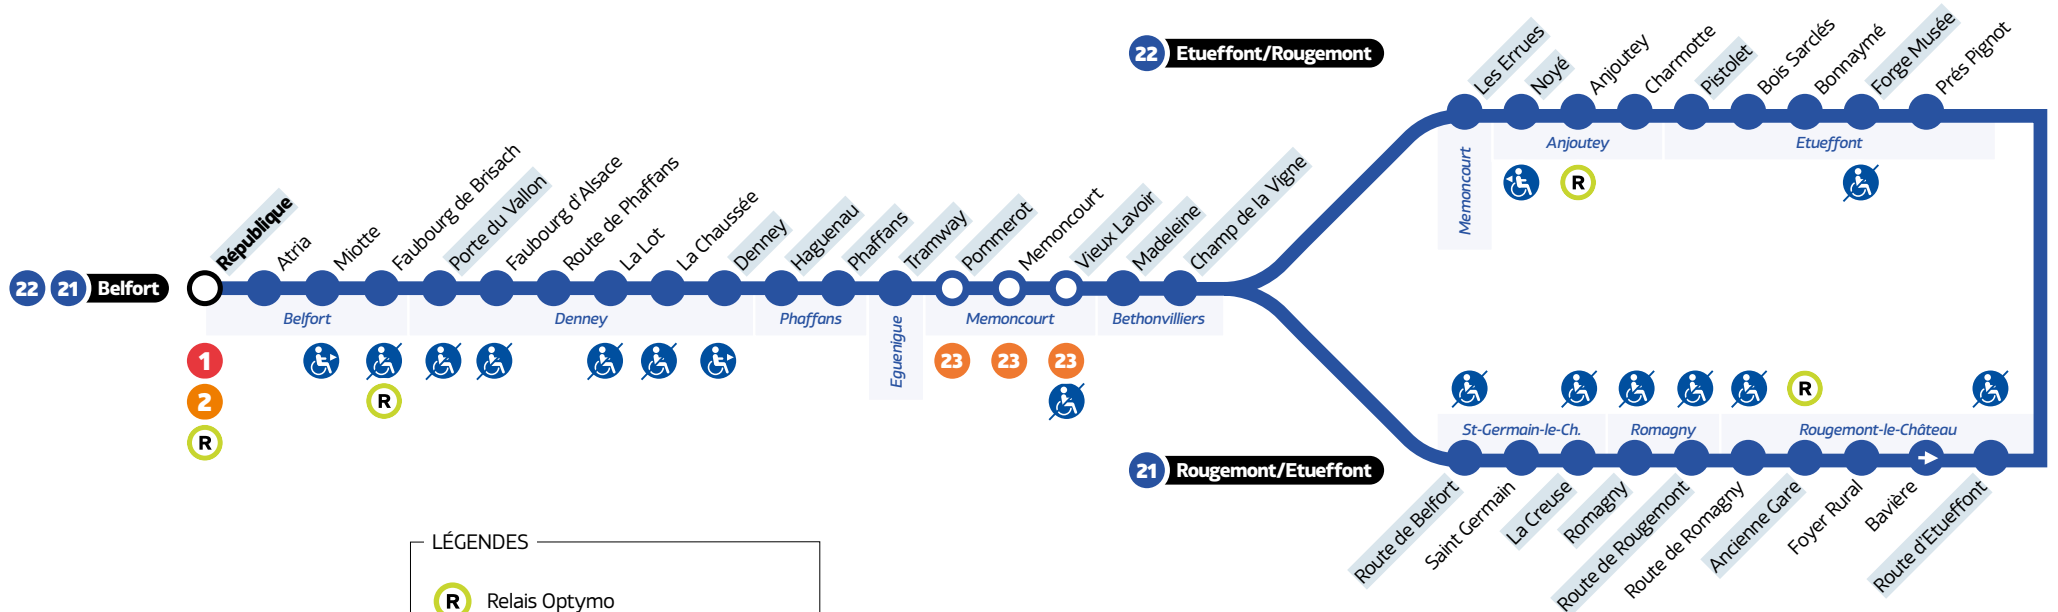

# Belfort ↔ Rougemont ↔ Etueffont ↔ Belfort

- LÉGENDES
- Relais Optymo
  - Arrêt à correspondance
  - Terminus
  - Arrêts indiqués dans les tableaux horaires
  - Non accessible aux PMR
  - Accessible dans un sens uniquement
  - Desservi que dans un sens (la flèche indique la direction)

Avant votre déplacement, pensez à vérifier **l'info trafic !**

# Belfort ↔ Rougemont ↔ Etueffont ↔ Belfort

# Belfort ↔ Étueffont ↔ Rougemont