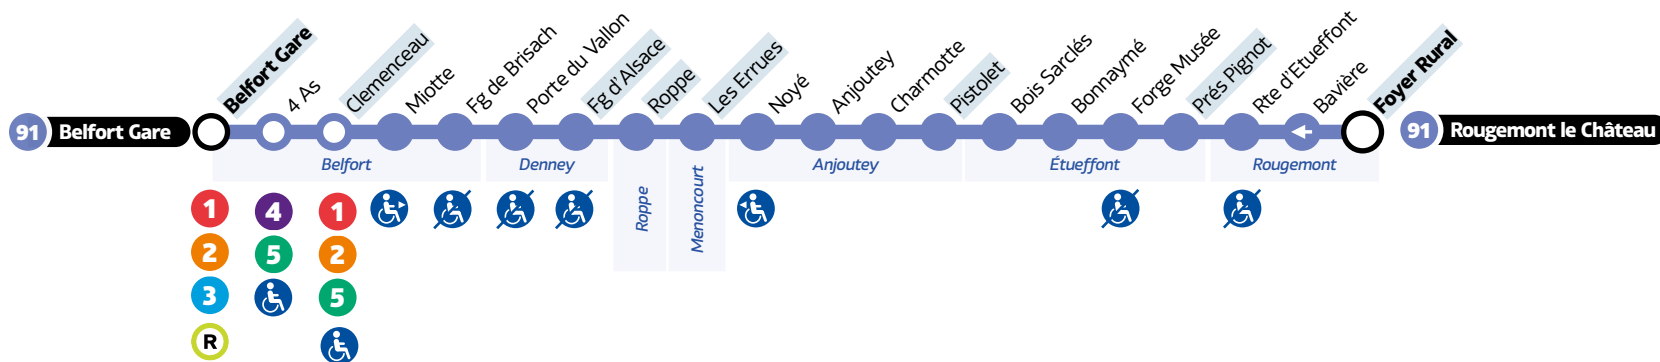

91

Belfort ↔ Étueffont ↔ Rougemont

HORAIRES

Le dimanche et jours fériés • Hors 1er mai

ROUGEMONT-LE-CHÂTEAU ↔ BELFORT

BELFORT ↔ ROUGEMONT-LE-CHÂTEAU

Rougemont-le-Château	Foyer Rural	09:00	13:10
Etueffont	Prés Pignot	09:06	13:16
Anjoutey	Pistolet	09:09	13:19
Menoncourt	Les Errues	09:14	13:24
Roppe	Roppe	09:17	13:27
Denney	Faubourg d'Alsace	09:20	13:30
Belfort	Clemenceau	09:30	13:40
Belfort	Gare	09:35	13:45

Belfort	Gare	12:15	18:06
Belfort	Clemenceau	12:21	18:12
Denney	Faubourg d'Alsace	12:28	18:19
Roppe	Roppe	12:31	18:22
Menoncourt	Les Errues	12:35	18:26
Anjoutey	Pistolet	12:39	18:30
Etueffont	Prés Pignot	12:42	18:33
Rougemont-le-Château	Foyer Rural	12:49	18:40

91 Le dimanche et jours fériés

LÉGENDES

- Relais Optymo
- Arrêt à correspondance
- Terminus
- Arrêts indiqués dans les tableaux horaires
- Accessibilité PMR
- Desservi que dans un sens (la flèche indique la direction)

Horaires valables à compter du 2 septembre 2024

0 800 304 863 Service & appel gratuits

ophymo