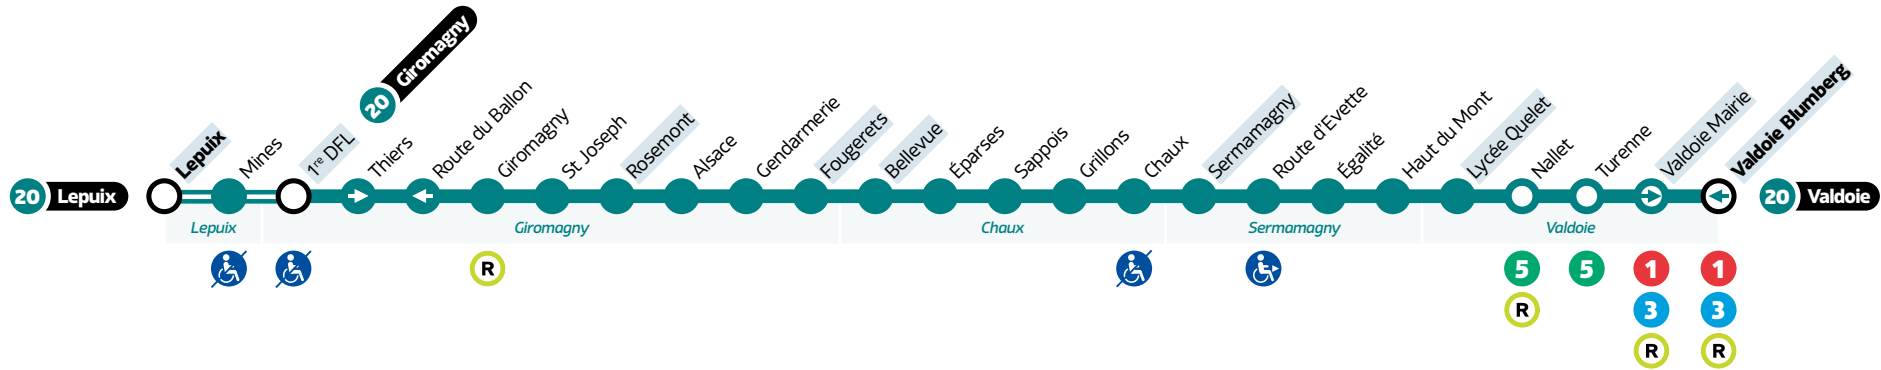

20

Lepuix ↔ Giromagny ↔ Valdoie

LÉGENDES

- Relais Optymo
- Arrêt à correspondance
- Terminus
- Arrêts indiqués dans les tableaux horaires
- Non accessible aux PMR
- Accessible dans un sens uniquement
- Dessertes à certaines heures
- Desservi que dans un sens (la flèche indique la direction)

Avant votre déplacement, pensez à vérifier **l'info trafic !**

Lepuix ↔ Giromagny ↔ Valdoie

HORAIRES

Du lundi au vendredi scolaires • Hors jours fériés

LEPUIX ↔ GIROMAGNY ↔ VALDOIE

Passage régulier à

Lepuix	Lepuix	06:49	07:49	08:49	h:49	15:49	16:49	17:49	18:49						
Giromagny	1 ^{re} DFL	06:21	06:51	07:21	07:51	08:21	08:51	h:51	15:51	16:21	16:51	17:21	17:51	18:21	18:51
Giromagny	Rosemont	06:26	06:56	07:26	07:56	08:26	08:56	h:56	15:56	16:26	16:56	17:26	17:56	18:26	18:56
Giromagny	Fougerets	06:30	07:00	07:30	08:00	08:30	09:00	h:00	16:00	16:30	17:00	17:30	18:00	18:30	19:00
Chaux	Bellevue	06:32	07:02	07:32	08:02	08:32	09:02	h:02	16:02	16:32	17:02	17:32	18:02	18:32	19:02
Sermamagny	Sermamagny	06:40	07:10	07:40	08:10	08:40	09:10	h:10	16:10	16:40	17:10	17:40	18:10	18:40	19:10
Valdoie	Lycée Quelet	06:46	07:16	07:46	08:16	08:46	09:16	h:16	16:16	16:46	17:16	17:46	18:16	18:46	19:16
Valdoie	Mairie	06:49	07:19	07:49	08:19	08:49	09:19	h:19	16:19	16:49	17:19	17:49	18:19	18:49	19:19
Valdoie	Blumberg	06:50	07:20	07:50	08:20	08:50	09:20	h:20	16:20	16:50	17:20	17:50	18:20	18:50	19:20

LÉGENDES

- Relais Optymo
- Arrêt à correspondance
- Terminus
- Arrêts indiqués dans les tableaux horaires
- Non accessible aux PMR
- Accessible dans un sens uniquement
- Dessertes à certaines heures
- Desservi que dans un sens (la flèche indique la direction)