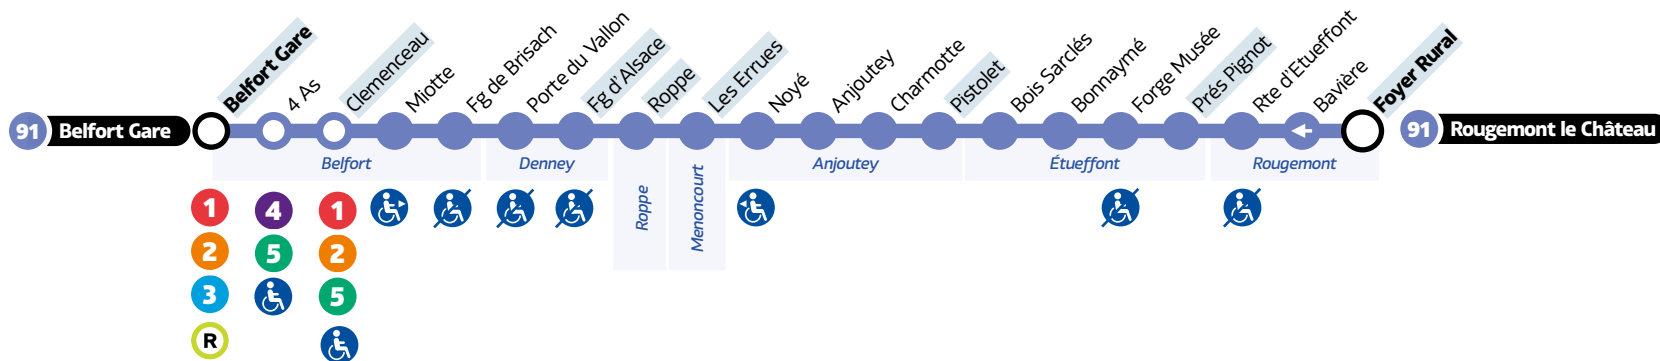

Belfort ↔ Rougemont ↔ Etueffont ↔ Belfort

- LÉGENDES
- Relais Optymo
 - Arrêt à correspondance
 - Terminus
 - Arrêts indiqués dans les tableaux horaires
 - Non accessible aux PMR
 - Accessible dans un sens uniquement
 - Desservi que dans un sens (la flèche indique la direction)

A : Départ d'Anjoutey Pistolet à 6:32

91

Belfort ↔ Étueffont ↔ Rougemont

HORAIRES

Le dimanche et jours fériés

ROUGEMONT-LE-CHÂTEAU ↔ BELFORT

Rougemont-le-Château	Foyer Rural	09:00	13:10
Étueffont	Prés Pignot	09:06	13:16
Anjoutey	Pistolet	09:09	13:19
Menoncourt	Les Errues	09:14	13:24
Roppe	Roppe	09:17	13:27
Denney	Faubourg d'Alsace	09:20	13:30
Belfort	Clemenceau	09:30	13:40
Belfort	Gare	09:35	13:45

BELFORT ↔ ROUGEMONT-LE-CHÂTEAU

Belfort	Gare	12:15	18:06
Belfort	Clemenceau	12:21	18:12
Denney	Faubourg d'Alsace	12:28	18:19
Roppe	Roppe	12:31	18:22
Menoncourt	Les Errues	12:35	18:26
Anjoutey	Pistolet	12:39	18:30
Étueffont	Prés Pignot	12:42	18:33
Rougemont-le-Château	Foyer Rural	12:49	18:40

91 Le dimanche et jours fériés

- LÉGENDES
- Relais Optymo
 - Arrêt à correspondance
 - Terminus
 - Arrêts indiqués dans les tableaux horaires
 - Accessibilité PMR
 - Desservi que dans un sens (la flèche indique la direction)