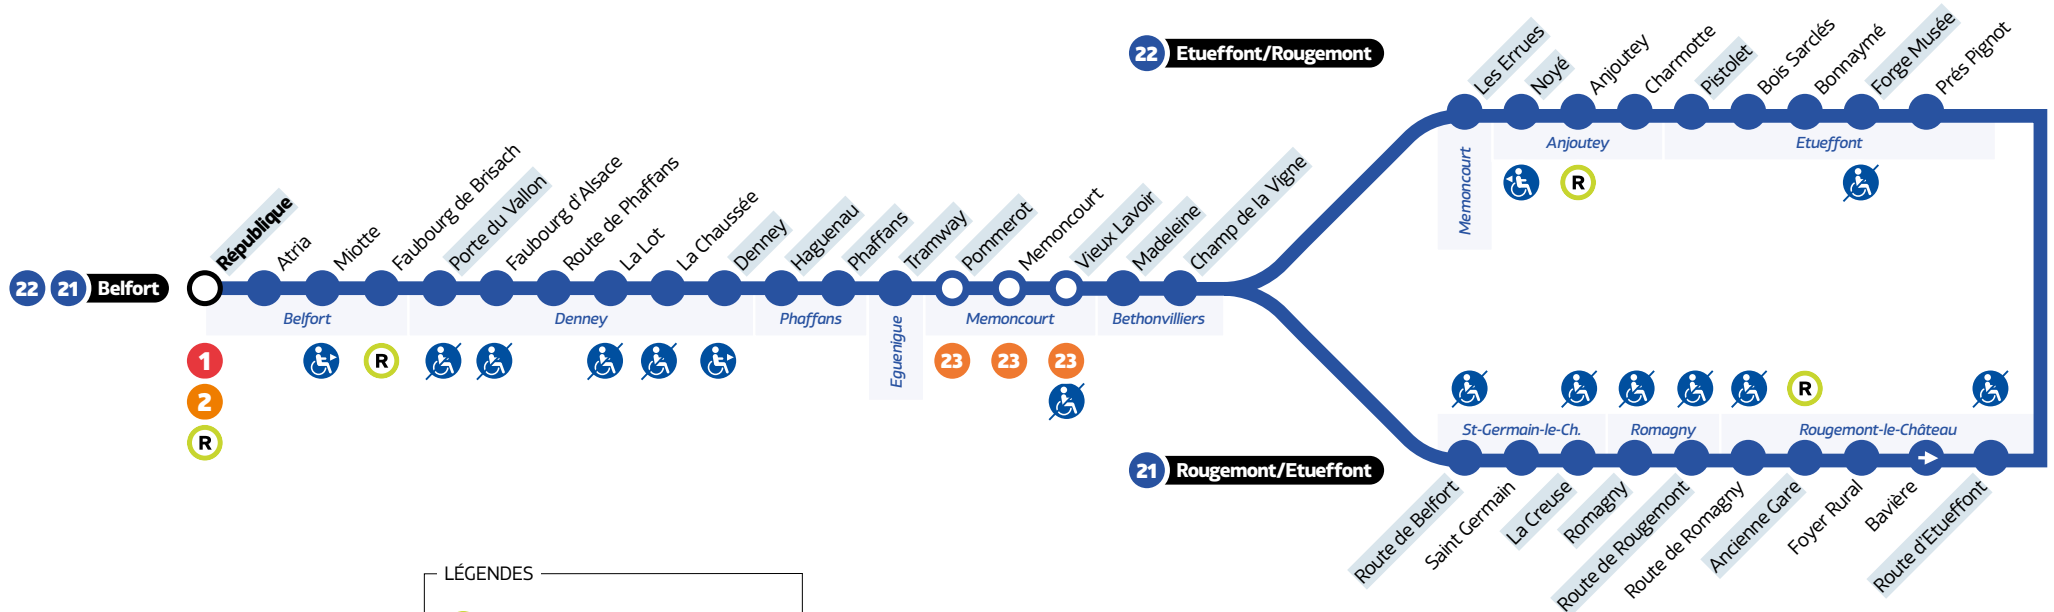

Belfort ↔ Rougemont ↔ Etueffont ↔ Belfort

- LÉGENDES
- Relais Optymo
 - Arrêt à correspondance
 - Terminus
 - Arrêts indiqués dans les tableaux horaires
 - Non accessible aux PMR
 - Accessible dans un sens uniquement
 - Desservi que dans un sens (la flèche indique la direction)

Avant votre déplacement, pensez à vérifier **l'info trafic !**

Belfort ↔ Rougemont ↔ Etueffont ↔ Belfort

HORAIRES

Du lundi au samedi • Hors jours fériés

BELFORT ↔ ROUGEMONT-LE-CHÂTEAU ↔ ÉTUEFFONT ↔ BELFORT

91 Le dimanche et jours fériés

- LÉGENDES
- Relais Optymo
 - Arrêt à correspondance
 - Terminus
 - Arrêts indiqués dans les tableaux horaires
 - Accessibilité PMR
 - Desservi que dans un sens (la flèche indique la direction)