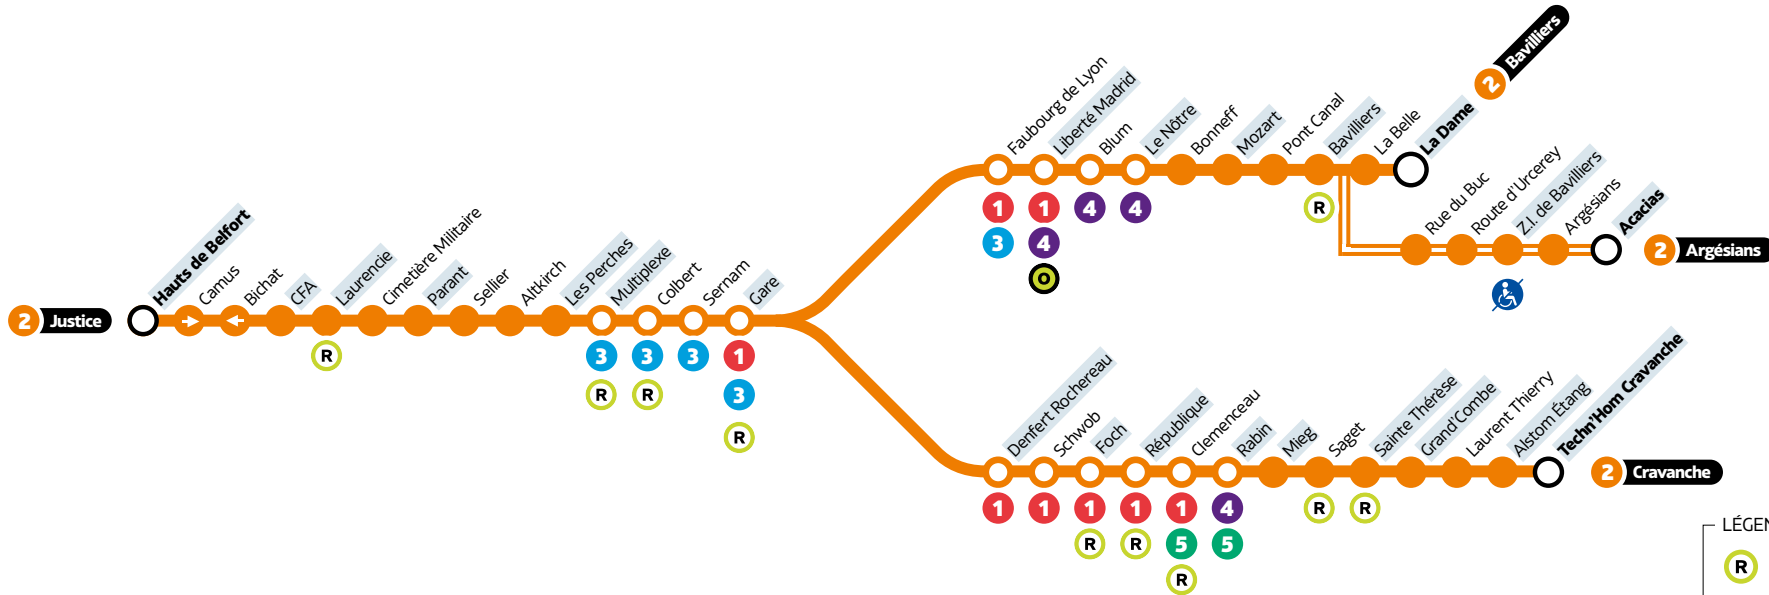

2

Justice ↔ Bavilliers ↔ Cravanche

L'information en temps réel

À L'ARRÊT en scannant le QR Code.

- Sur optymo.fr ou l'application Optymo,
- Avec le calculateur d'itinéraires
- En consultant la carte en temps réel

Avant votre déplacement, pensez à vérifier **l'info trafic !**

LÉGENDES

- Relais Optymo
- Espace Optymo
- Arrêt à correspondance
- Terminus
- Arrêts indiqués dans les tableaux horaires
- Dessertes à certaines heures
- Desservi que dans un sens (la flèche indique la direction)
- Arrêt non accessible PMR
- Arrêt accessible PMR dans un sens uniquement.

Horaires valables du 8 juillet au 25 août 2024

0 800 304 863 Service & appel gratuits