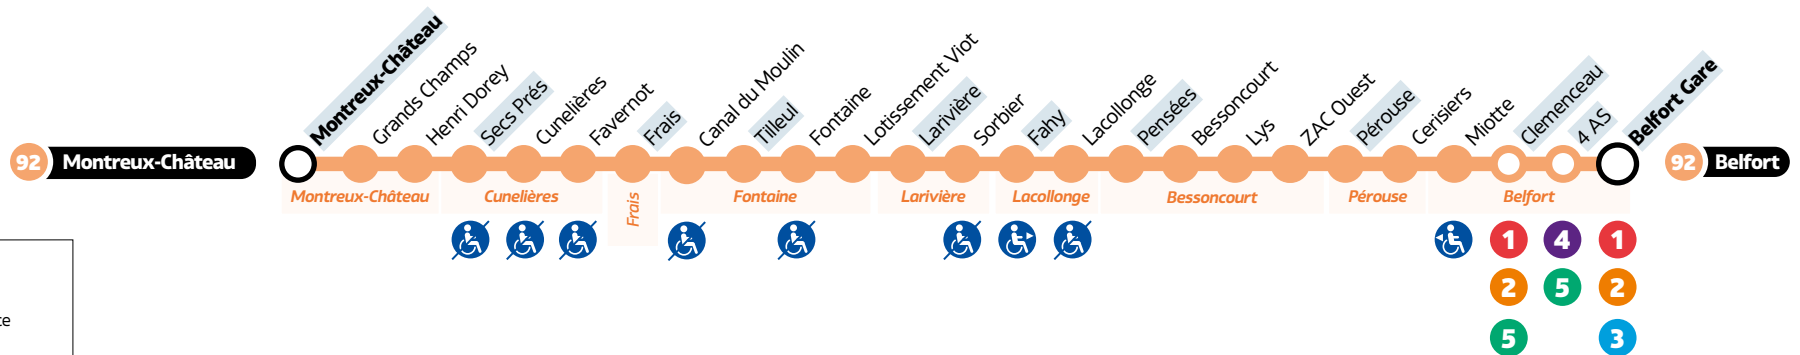

92

Montreux ↔ Fontaine ↔ Belfort

HORAIRES Le dimanche et jours fériés • Hors 1er mai

MONTREUX ↔ Belfort Fontaine

Montreux-Château	Montreux-Château	09:00	13:12
Cunelières	Secs Prés	09:04	13:16
Frais	Frais	09:08	13:20
Fontaine	Tilleul	09:09	13:21
Larivière	Larivière	09:12	13:24
Lacollonge	Fahy	09:14	13:26
Bessoncourt	Pensées	09:17	13:29
Pérouse	Pérouse	09:21	13:33
Belfort	Clemenceau	09:31	13:43
Belfort	4 As	09:34	13:46
Belfort	Gare	09:39	13:51

Belfort ↔ Fontaine Montreux

Belfort	Gare	12:18	18:00
Belfort	4 As	12:22	18:04
Belfort	Clemenceau	12:24	18:06
Pérouse	Pérouse	12:35	18:17
Bessoncourt	Pensées	12:39	18:21
Lacollonge	Fahy	12:42	18:24
Larivière	Larivière	12:44	18:26
Fontaine	Tilleul	12:46	18:28
Frais	Frais	12:48	18:30
Cunelières	Secs Prés	12:52	18:34
Montreux-Château	Montreux-Château	12:57	18:39

1. **LÉGENDES**
2. Relais Optymo
   - Arrêt à correspondance
   - Terminus
   - Arrêts indiqués dans les tableaux horaires
   - Arrêt non accessible
   - Arrêt accessible dans un sens

Horaires valables à compter du 12 février 2024

0 800 304 863 Service & appel gratuits

ophymo