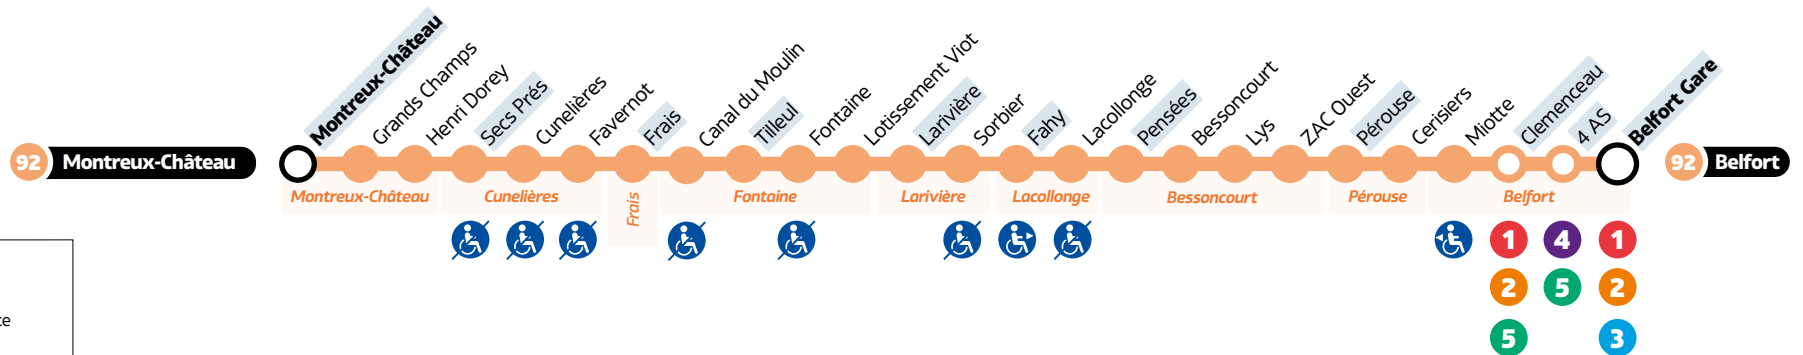

92

Montreux ↔ Fontaine ↔ Belfort

HORAIRES Le dimanche et jours fériés • Hors 1er mai

MONTREUX ↔ Belfort Fontaine

Montreux-Château	Montreux-Château	09:00	13:12
Cunelières	Secs Prés	09:04	13:16
Frais	Frais	09:08	13:20
Fontaine	Tilleul	09:09	13:21
Larivière	Larivière	09:12	13:24
Lacollonge	Fahy	09:14	13:26
Bessoncourt	Pensées	09:17	13:29
Pérouse	Pérouse	09:21	13:33
Belfort	Clemenceau	09:31	13:43
Belfort	4 As	09:34	13:46
Belfort	Gare	09:39	13:51

Belfort ↔ Fontaine Montreux

Belfort	Gare	12:18	18:00
Belfort	4 As	12:22	18:04
Belfort	Clemenceau	12:24	18:06
Pérouse	Pérouse	12:35	18:17
Bessoncourt	Pensées	12:39	18:21
Lacollonge	Fahy	12:42	18:24
Larivière	Larivière	12:44	18:26
Fontaine	Tilleul	12:46	18:28
Frais	Frais	12:48	18:30
Cunelières	Secs Prés	12:52	18:34
Montreux-Château	Montreux-Château	12:57	18:39

1. **LÉGENDES**
2. Relais Optymo
   - Arrêt à correspondance
   - Terminus
   - Arrêts indiqués dans les tableaux horaires
   - Arrêt non accessible
   - Arrêt accessible dans un sens

Horaires valables à compter du 12 février 2024

0 800 304 863 Service & appel gratuits

ophymo