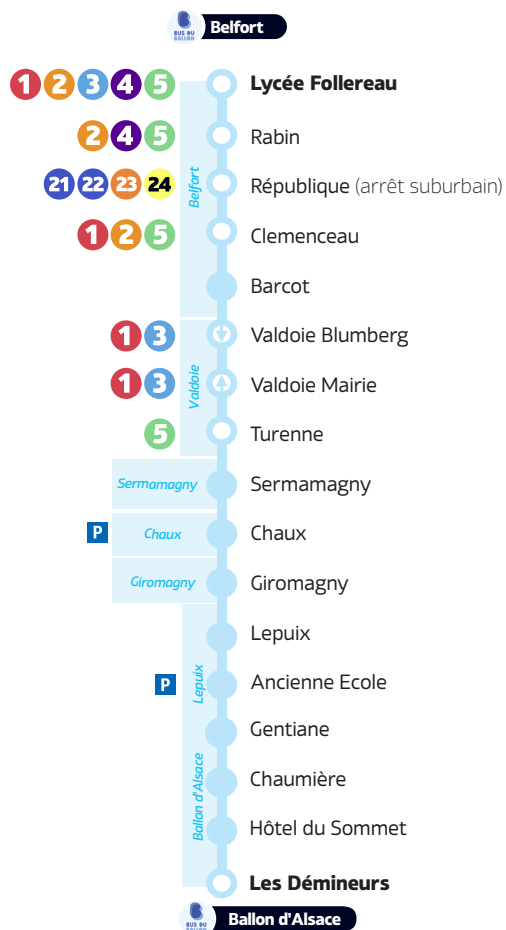

Belfort ↔ Ballon d'Alsace

TARIFS

Trajet aller/retour : 7 €

Achat de tickets grâce à l'application

C'est une application mobile disponible sur

permettant d'acheter un titre de transport sur plusieurs réseaux du Nord franche-Comté

Comment ça marche ?

- 1 Téléchargez l'application Nord-Franche-Comté Mobilités
- 2 Inscrivez-vous
- 3 Sélectionnez le réseau Optymo
- 4 Choisissez le ticket Bus du Ballon
- 5 Payez
- 6 Validez dans le bus à la montée.

Ticket disponible également à l' Espace Optymo,
rue de Madrid - Belfort.

INFO / RÉSERVATION

Le bus du ballon circule lorsque les remontées mécaniques sont ouvertes. Pensez à réserver, vous serez informé si le service ne fonctionne pas. Réservation à effectuer la veille au plus tard, selon les horaires d'ouverture du standard téléphonique. Lundi à vendredi : 9h-12h / 14h-17h
Samedi : 9h-12h.