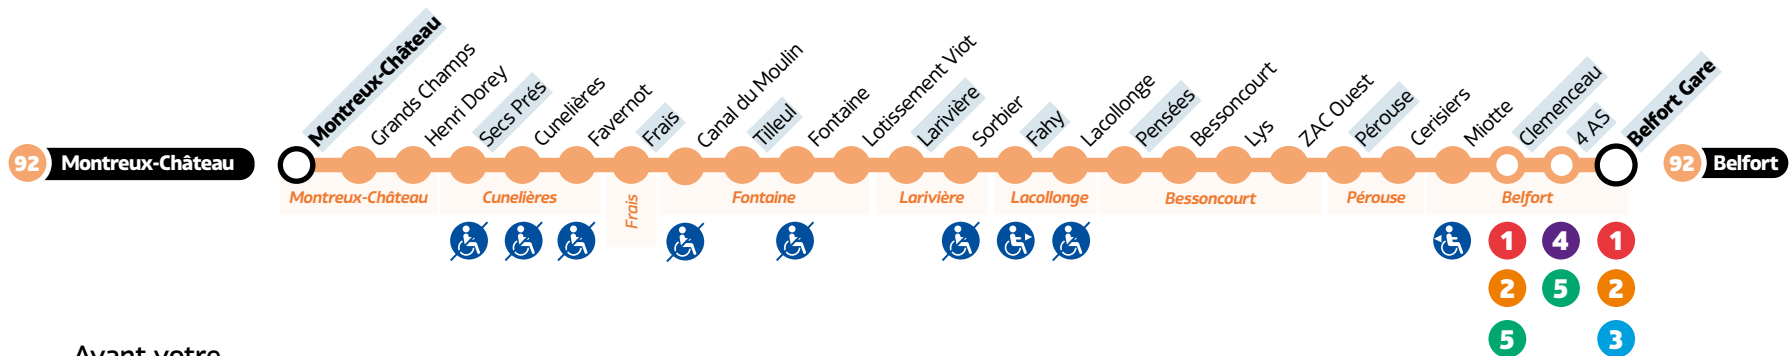

92

Montreux ↔ Fontaine ↔ Belfort

HORAIRES Le dimanche et jours fériés • Hors 1^{er} mai

MONTREUX → Belfort Fontaine

Montreux-Château	Montreux-Château	09:00	13:12
Cunelières	Secs Prés	09:04	13:16
Frais	Frais	09:08	13:20
Fontaine	Tilleul	09:09	13:21
Larivière	Larivière	09:12	13:24
Lacollonge	Fahy	09:14	13:26
Bessoncourt	Pensées	09:17	13:29
Pérouse	Pérouse	09:21	13:33
Belfort	Clemenceau	09:31	13:43
Belfort	4 As	09:34	13:46
Belfort	Gare	09:39	13:51

Belfort → Fontaine Montreux

Belfort	Gare	12:18	18:00
Belfort	4 As	12:22	18:04
Belfort	Clemenceau	12:24	18:06
Pérouse	Pérouse	12:35	18:17
Bessoncourt	Pensées	12:39	18:21
Lacollonge	Fahy	12:42	18:24
Larivière	Larivière	12:44	18:26
Fontaine	Tilleul	12:46	18:28
Frais	Frais	12:48	18:30
Cunelières	Secs Prés	12:52	18:34
Montreux-Château	Montreux-Château	12:57	18:39

LÉGENDES

- Relais Optymo
- Arrêt à correspondance
- Terminus
- Arrêts indiqués dans les tableaux horaires
- Arrêt non accessible
- Arrêt accessible dans un sens

Avant votre déplacement, pensez à vérifier **l'info trafic !**