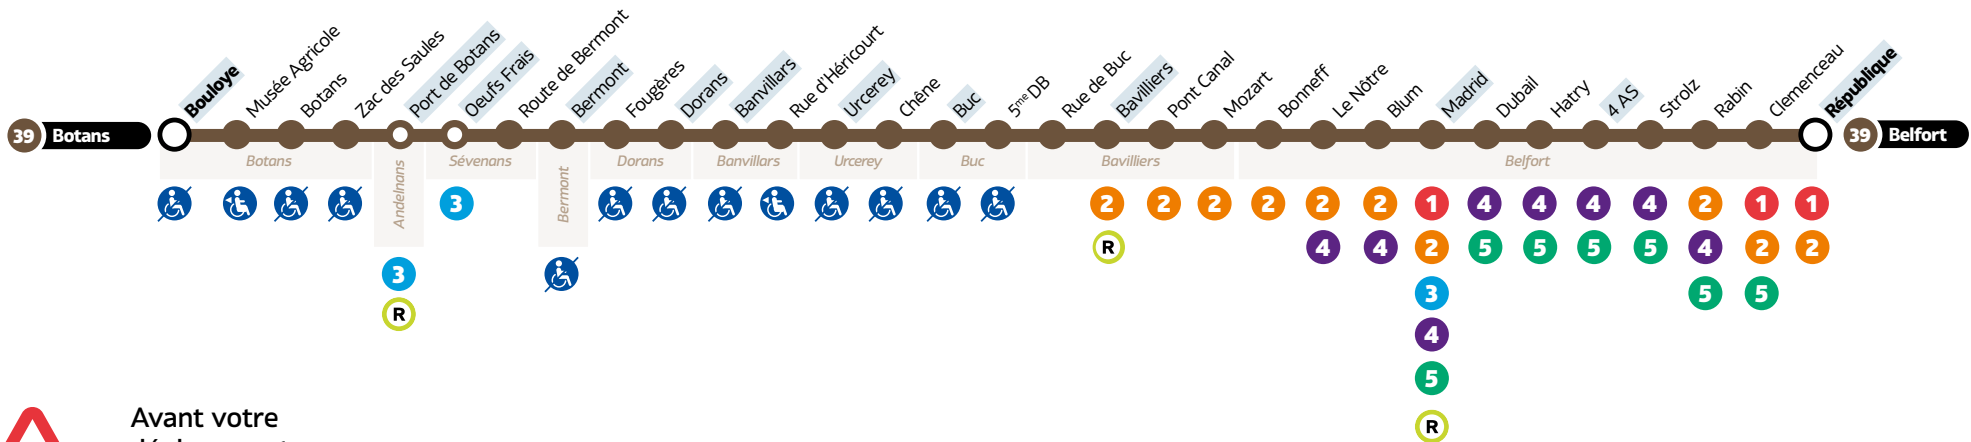

# Botans ↔ Belfort

**HORAIRES** Du lundi au samedi • Hors jours fériés

## BOTANS → BELFORT

Botans	Bouloye	07:57	12:57
Andelnans	Port de Botans	08:00	13:00
Sevenans	Oeufs Frais	08:01	13:01
Bermont	Bermont	08:03	13:03
Dorans	Dorans	08:06	13:06
Banvillars	Banvillars	08:08	13:08
Urcerey	Urcerey	08:14	13:14
Buc	Buc	08:18	13:18
Bavilliers	Bavilliers	08:24	13:24
Belfort	Liberté Madrid	08:32	13:32
Belfort	4 As	08:35	13:35
Belfort	République	08:40	13:40

## BELFORT → BOTANS

Belfort	République	12:10	15:00	16:30
Belfort	4 As	12:15	15:05	16:35
Belfort	Liberté Madrid	12:18	15:08	16:38
Bavilliers	Bavilliers	12:26	15:16	16:46
Buc	Buc	12:31	15:21	16:51
Urcerey	Urcerey	12:36	15:26	16:56
Banvillars	Banvillars	12:41	15:31	17:01
Dorans	Dorans	12:44	15:34	17:04
Bermont	Bermont	12:46	15:36	17:06
Sevenans	Oeufs Frais	12:48	15:38	17:08
Andelnans	Port de Botans	12:50	15:40	17:10
Botans	Bouloye	12:53	15:43	17:13

**LÉGENDES**

- Relais Optymo
- Arrêt à Correspondance
- Terminus
- Arrêts indiqués dans les tableaux horaires
- Arrêt non accessible.
- Accessible PMR dans un sens
- Desservi que dans un sens (la flèche indique la direction)