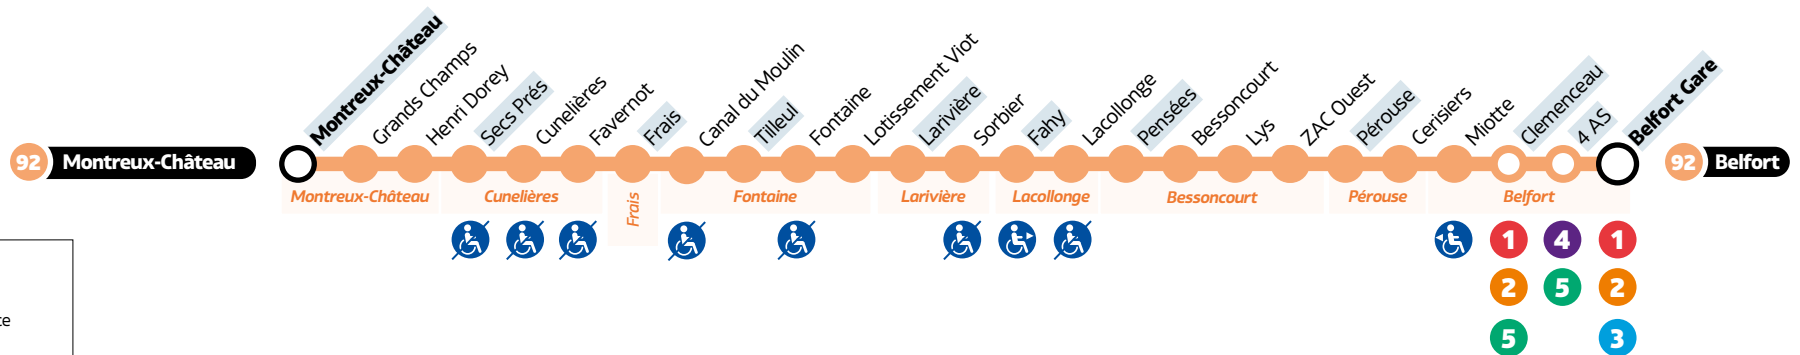

92

Montreux ↔ Fontaine ↔ Belfort

HORAIRES Le dimanche et jours fériés • Hors 1er mai

MONTREUX ↔ Belfort Fontaine

Montreux-Château	Montreux-Château	09:00	13:12
Cunelières	Secs Prés	09:04	13:16
Frais	Frais	09:08	13:20
Fontaine	Tilleul	09:09	13:21
Larivière	Larivière	09:12	13:24
Lacollonge	Fahy	09:14	13:26
Bessoncourt	Pensées	09:17	13:29
Pérouse	Pérouse	09:21	13:33
Belfort	Clemenceau	09:31	13:43
Belfort	4 As	09:34	13:46
Belfort	Gare	09:39	13:51

Belfort ↔ Fontaine Montreux

Belfort	Gare	12:18	18:00
Belfort	4 As	12:22	18:04
Belfort	Clemenceau	12:24	18:06
Pérouse	Pérouse	12:35	18:17
Bessoncourt	Pensées	12:39	18:21
Lacollonge	Fahy	12:42	18:24
Larivière	Larivière	12:44	18:26
Fontaine	Tilleul	12:46	18:28
Frais	Frais	12:48	18:30
Cunelières	Secs Prés	12:52	18:34
Montreux-Château	Montreux-Château	12:57	18:39

1. **LÉGENDES**
2. Relais Optymo
   - Arrêt à correspondance
   - Terminus
   - Arrêts indiqués dans les tableaux horaires
   - Arrêt non accessible
   - Arrêt accessible dans un sens

Horaires valables à compter du 8 janvier 2024

0 800 304 863 Service & appel gratuits