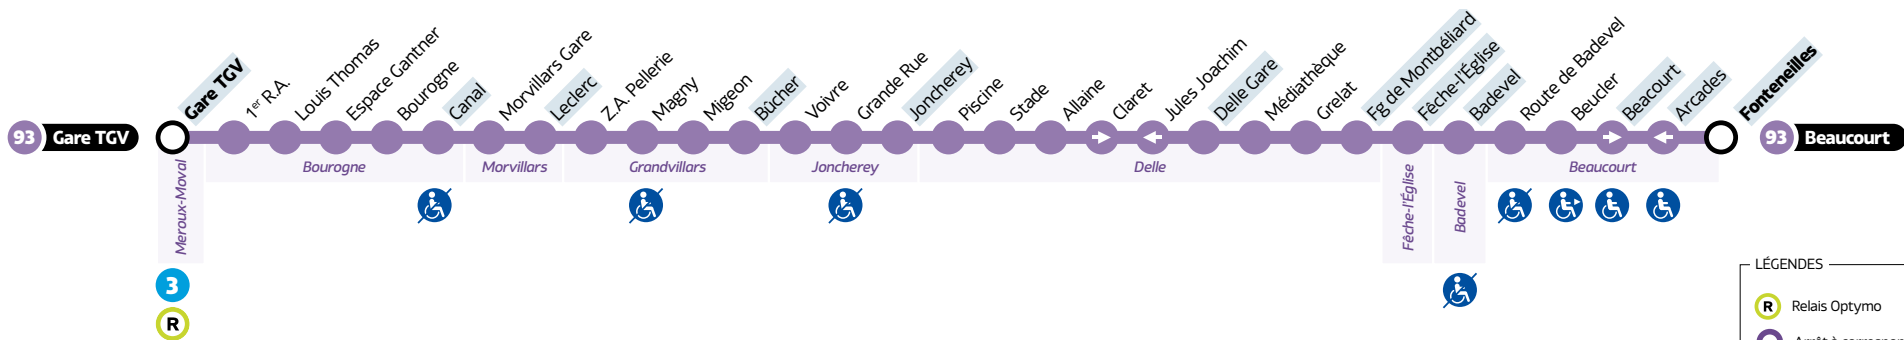

93

Beaucourt ↔ Delle ↔ Gare TGV

HORAIRES

Le dimanche et jours fériés • Hors 1^{er} mai

BEAUCOURT → DELLE → GARE TGV

GARE TGV → DELLE → BEAUCOURT

Beaucourt	Fonteneilles	09:18	13:06
Beaucourt	Arcades	09:18	13:06
Badevel	Badevel	09:23	13:11
Fêche-l'Église	Fêche-l'Église	09:24	13:12
Delle	Route de Montbéliard	09:28	13:16
Delle	Delle Gare	09:30	13:18
Joncherey	Joncherey	09:35	13:23
Grandvillars	Bûcher	09:39	13:27
Morvillars	Leclerc	09:43	13:31
Bourogne	Canal	09:45	13:33
Meroux	Gare TGV	09:52	13:40

Meroux	Gare TGV	12:15	18:05
Bourogne	Canal	12:21	18:11
Morvillars	Leclerc	12:23	18:13
Grandvillars	Bûcher	12:29	18:19
Joncherey	Joncherey	12:33	18:23
Delle	Delle Gare	12:38	18:28
Delle	Route de Montbéliard	12:41	18:31
Fêche-l'Église	Fêche-l'Église	12:44	18:34
Badevel	Badevel	12:46	18:36
Beaucourt	Beaucourt	12:53	18:43
Beaucourt	Fonteneilles	12:55	18:45

LÉGENDES

- Relais Optymo
- Arrêt à correspondance
- Terminus
- Arrêts indiqués dans les tableaux horaires
- Arrêt non accessible
- Dessertes à certaines heures
- Desservi que dans un sens (la flèche indique la direction)