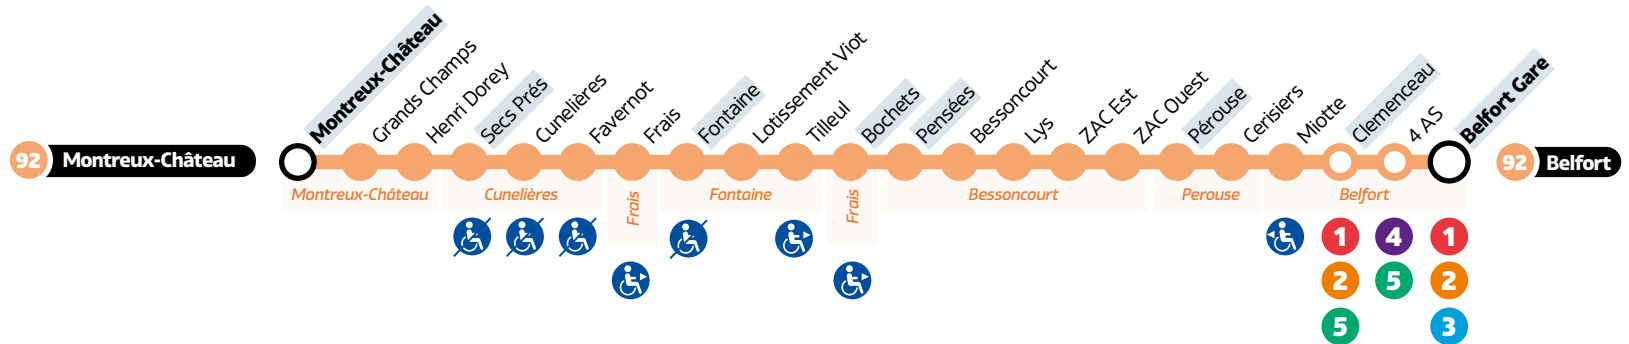

92

Montreux ↔ Fontaine ↔ Belfort

HORAIRES Le dimanche et jours fériés • Hors 1^{er} mai

MONTREUX ↔ Belfort Fontaine

Montreux-Château	Montreux-Château	09:00	13:12
Cunelières	Secs Près	09:03	13:15
Fontaine	Fontaine	09:08	13:20
Frais	Frais	09:12	13:24
Bessoncourt	Pensées	09:18	13:30
Pérouse	Pérouse	09:21	13:33
Belfort	Clemenceau	09:32	13:44
Belfort	Gare	09:39	13:51

Belfort ↔ Fontaine Montreux

Belfort	Gare	12:18	18:00
Belfort	Clemenceau	12:24	18:06
Pérouse	Pérouse	12:35	18:17
Bessoncourt	Pensées	12:38	18:20
Frais	Frais	12:44	18:26
Fontaine	Fontaine	12:47	18:29
Cunelières	Secs Près	12:53	18:35
Montreux-Château	Montreux-Château	12:57	18:39

LÉGENDES

- Relais Optymo
- Arrêt à correspondance
- Terminus
- Arrêts indiqués dans les tableaux horaires
- Arrêt non accessible
- Arrêt accessible dans un sens

Avant votre déplacement, pensez à vérifier **l'info trafic !**