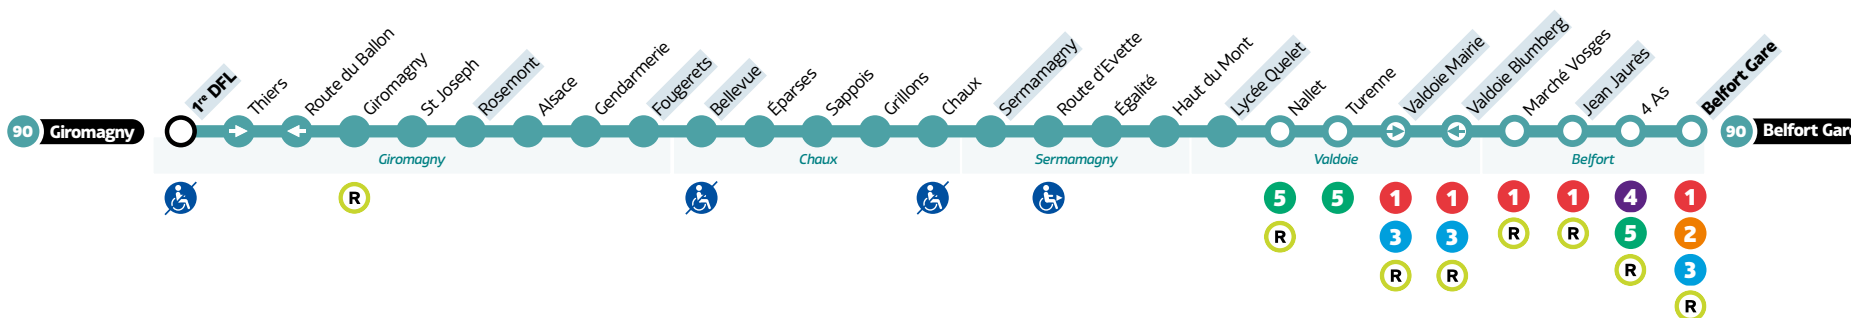

90

Giromagny ↔ Belfort

HORAIRES

Le dimanche et jours fériés • Hors 1^{er} mai

GIROMAGNY → BELFORT GARE

Giromagny	1 ^{re} DFL	08:59	13:07
Giromagny	Rosemont	09:04	13:12
Giromagny	Fougerets	09:08	13:16
Chaux	Bellevue	09:09	13:17
Sermamagny	Sermamagny	09:17	13:25
Valdoie	Lycée Quelet	09:23	13:31
Valdoie	Mairie	09:27	13:35
Belfort	Jean Jaurès	09:34	13:42
Belfort	Gare	09:40	13:48

BELFORT GARE → GIROMAGNY

Belfort	Gare	12:12	18:04
Belfort	Jean Jaurès	12:18	18:10
Valdoie	Mairie	12:24	18:16
Valdoie	Lycée Quelet	12:28	18:20
Sermamagny	Sermamagny	12:34	18:26
Chaux	Bellevue	12:42	18:34
Giromagny	Fougerets	12:43	18:35
Giromagny	Rosemont	12:46	18:38
Giromagny	1 ^{re} DFL	12:51	18:43

LÉGENDES

- Relais Optymo
- Arrêt à correspondance
- Terminus
- Arrêts indiqués dans les tableaux horaires
- Non accessible aux PMR
- Accessible dans un sens uniquement
- Dessertes à certaines heures
- Desservi que dans un sens (la flèche indique la direction)

Avant votre déplacement, pensez à vérifier **l'info trafic !**

Horaires valables à compter du

0 800 304 863 Service & appel gratuits

ophymo