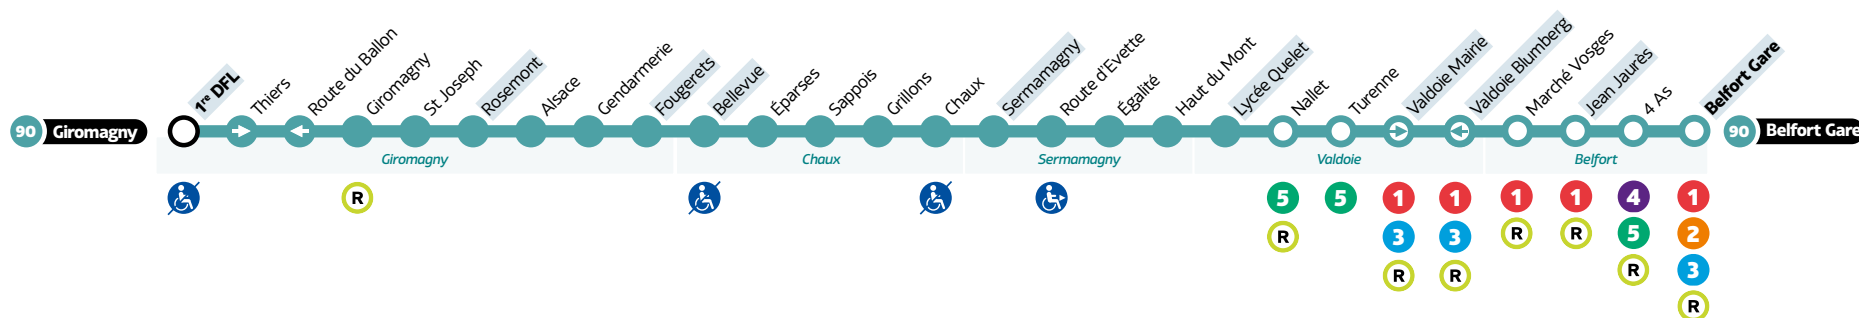

90

Giromagny ↔ Belfort

HORAIRES

Le dimanche et jours fériés • Hors 1^{er} mai

GIROMAGNY → BELFORT GARE

Giromagny	1 ^{re} DFL	08:59	13:07
Giromagny	Rosemont	09:04	13:12
Giromagny	Fougerets	09:08	13:16
Chaux	Bellevue	09:09	13:17
Sermamagny	Sermamagny	09:17	13:25
Valdoie	Lycée Quelet	09:23	13:31
Valdoie	Mairie	09:27	13:35
Belfort	Jean Jaurès	09:34	13:42
Belfort	Gare	09:40	13:48

BELFORT GARE → GIROMAGNY

Belfort	Gare	12:12	18:04
Belfort	Jean Jaurès	12:18	18:10
Valdoie	Mairie	12:24	18:16
Valdoie	Lycée Quelet	12:28	18:20
Sermamagny	Sermamagny	12:34	18:26
Chaux	Bellevue	12:42	18:34
Giromagny	Fougerets	12:43	18:35
Giromagny	Rosemont	12:46	18:38
Giromagny	1 ^{re} DFL	12:51	18:43

LÉGENDES

- Relais Optymo
- Arrêt à correspondance
- Terminus
- Arrêts indiqués dans les tableaux horaires
- Non accessible aux PMR
- Accessible dans un sens uniquement
- Dessertes à certaines heures
- Desservi que dans un sens (la flèche indique la direction)

Avant votre déplacement, pensez à vérifier **l'info trafic !**

Horaires valables à compter du 4 septembre 2023

0 800 304 863 Service & appel gratuits

ophymo