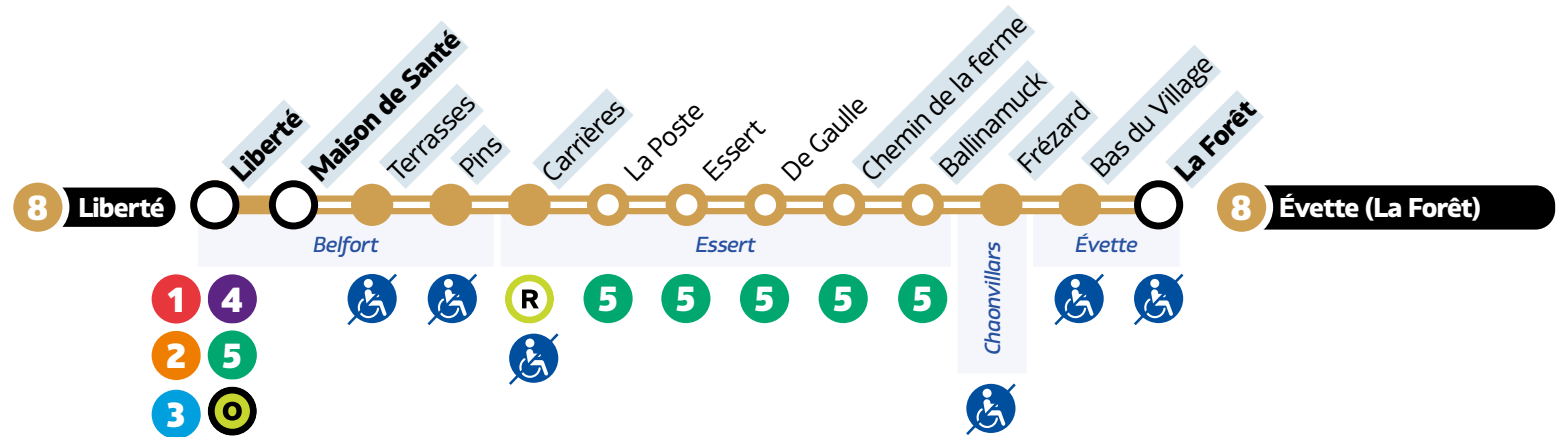

8

Liberté ↔ La Forêt

À L'ARRÊT en scannant le QR Code

Sur **optymo.fr** ou l'application Optymo,

- Avec le calculateur d'itinéraires
- En consultant la carte en temps réel

Avant votre déplacement, pensez à vérifier **l'info trafic !**

ÉVETTE BELFORT BELFORT
LA FORÊT ↔ **MAISON DE SANTÉ** ↔ **LIBERTÉ**

						Passage régulier à								
La Forêt	07:11		08:31		09:31	10:31		h:31	16:31	17:31		18:31		19:31
Bas du village	07:11		08:31		09:31	10:31		h:32	16:31	17:31		18:31		19:31
Frézard	07:12		08:32		09:32	10:32		h:32	16:32	17:32		18:32		19:32
Ballinamuck	07:14		08:34		09:34	10:34		h:34	16:34	17:34		18:34		19:34
Chemin de la ferme	07:14		08:34		09:34	10:34		h:34	16:34	17:34		18:34		19:34
Carrières	07:19		08:39		09:39	10:39		h:39	16:39	17:39		18:39		19:39
Pins	07:20		08:40		09:40	10:40		h:40	16:40	17:40		18:40		19:40
Terrasses	07:21		08:41		09:41	10:41		h:41	16:41	17:41		18:41		19:41
Maison de Santé	07:25	08:01	08:45	09:01	09:45	10:45	h:01	h:45	16:45	17:45	18:01	18:45	19:01	19:45
Liberté	07:29	08:05	08:49	09:05	09:49	10:49	h:05	h:49	16:49	17:49	18:05	18:49	19:05	19:49