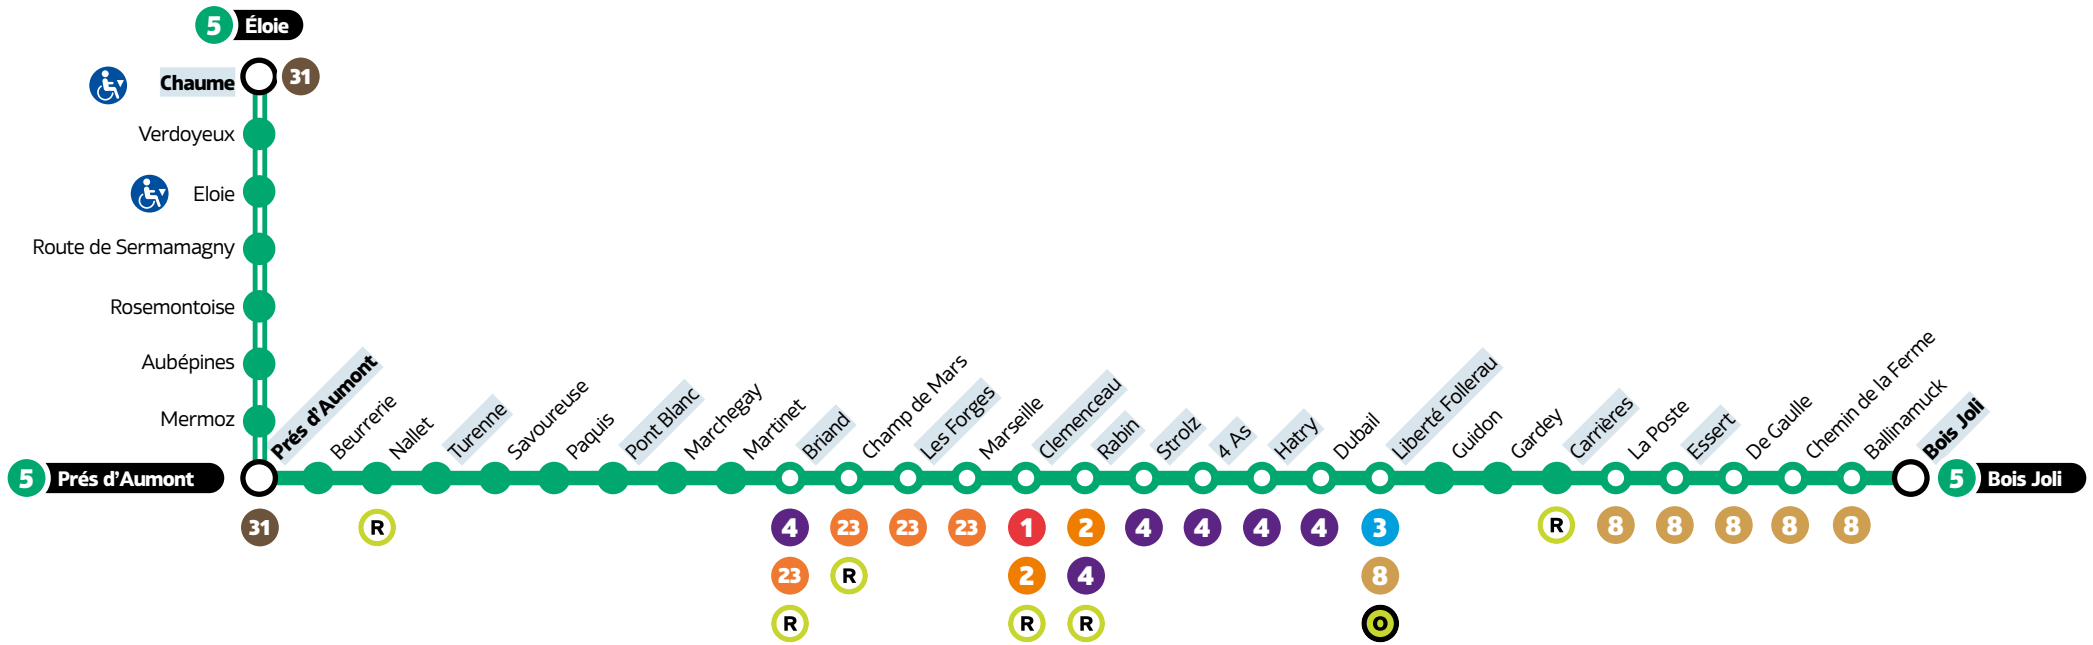

5

Éloie/Prés d'Aumont ↔ Bois Joli

À L'ARRÊT en temps réel

À L'ARRÊT en scannant le QR Code.

Sur **optymo.fr** ou l'application Optymo,
 - Avec le calculateur d'itinéraires
 - En consultant la carte en temps réel

Avant votre déplacement, pensez à vérifier **l'info trafic !**

LÉGENDES

- Relais Optymo
- Espace Optymo
- Arrêt à correspondance
- Terminus
- Arrêts indiqués dans les tableaux horaires
- Accessible PMR dans un sens
- Arrêt non accessible
- Dessertes à certaines heures

Horaires valables à compter du 28 août 2023

0 800 304 863 Service & appel gratuits

5

Éloie/Prés d'Aumont ↔ Bois Joli

HORAIRES

Du lundi au vendredi • Hors jours fériés

VALDOIE
 ÉLOIE ↔ PRÉS D'AUMONT ↔ BOIS JOLI
 ESSERT

	Passage régulier à										
Bois Joli	14:19	14:29	h:44	h:59	h:14	h:29	18:29	18:47	19:01	19:19	19:46
Essert	14:23	14:33	h:48	h:03	h:18	h:33	18:33	18:51	19:05	19:23	19:50
Carrières	14:25	14:35	h:50	h:05	h:20	h:35	18:35	18:53	19:07	19:25	19:52
Liberté Follereau	14:30	14:40	h:55	h:10	h:25	h:40	18:40	18:58	19:12	19:30	19:57
Hatry	14:32	14:42	h:57	h:12	h:27	h:42	18:42	19:00	19:14	19:32	19:59
4 As	14:33	14:43	h:58	h:13	h:28	h:43	18:43	19:01	19:15	19:33	20:00
Strolz	14:34	14:44	h:59	h:14	h:29	h:44	18:44	19:02	19:16	19:34	20:01
Rabin	14:35	14:45	h:00	h:15	h:30	h:45	18:45	19:03	19:17	19:35	20:02
Clemenceau	14:36	14:46	h:01	h:16	h:31	h:46	18:46	19:04	19:18	19:36	20:03
Les Forges	14:40	14:50	h:05	h:20	h:35	h:50	18:50	19:08	19:22	19:40	20:07
Briand	14:42	14:52	h:07	h:22	h:37	h:52	18:52	19:10	19:24	19:42	20:09
Pont Blanc	14:46	14:56	h:11	h:26	h:41	h:56	18:56	19:14	19:28	19:46	20:13
Turenne	14:48	14:58	h:13	h:28	h:43	h:58	18:58	19:16	19:30	19:48	20:15
Prés D'Aumont	14:53	15:03	h:18	h:33	h:48	h:03	19:03	19:21	19:35	19:53	20:20
Chaume					h:54					19:41	