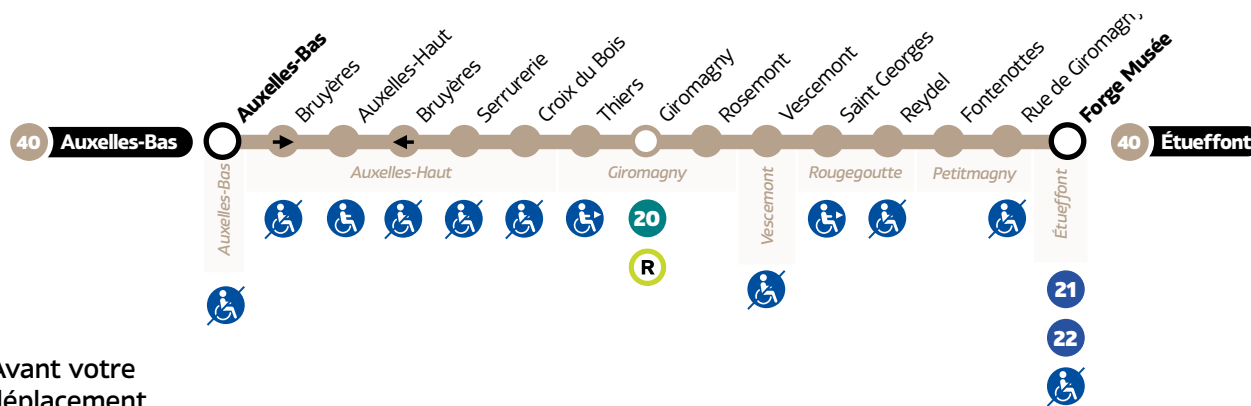

40

Étueffont ↔ Auxelles-Bas

HORAIRES

Du lundi au samedi • Hors jours fériés

AUXELLES-BAS → ÉTUEFFONT

Auxelles-Bas	Auxelles-Bas	08:00	13:00	18:00
Auxelles-Haut	Auxelles-Haut	08:02	13:02	18:02
Auxelles-Haut	Bruyères	08:03	13:03	18:03
Auxelles-Haut	Serrurerie	08:04	13:04	18:04
Auxelles-Haut	Croix du Bois	08:06	13:06	18:06
Giromagny	Thiers	08:12	13:12	18:12
Giromagny	Giromagny	08:13	13:13	18:13
Giromagny	Rosemont	08:15	13:15	18:15
Vescemont	Vescemont	08:17	13:17	18:17
Rougegoutte	Saint Georges	08:19	13:19	18:19
Rougegoutte	Reydel	08:20	13:20	18:20
Grosagny	Fontenottes	08:23	13:23	18:23
Petitmagny	Rue de Giromagny	08:24	13:24	18:24
Étueffont	Forge Musée	08:27	13:27	18:27

ÉTUEFFONT → AUXELLES-BAS

Étueffont	Forge Musée	08:30	12:30	17:30
Petitmagny	Rue de Giromagny	08:33	12:33	17:33
Grosagny	Fontenottes	08:33	12:33	17:33
Rougegoutte	Reydel	08:37	12:37	17:37
Rougegoutte	Saint Georges	08:38	12:38	17:38
Vescemont	Vescemont	08:41	12:41	17:41
Giromagny	Rosemont	08:43	12:43	17:43
Giromagny	Giromagny	08:44	12:44	17:44
Giromagny	Thiers	08:45	12:45	17:45
Auxelles-Haut	Croix du Bois	08:52	12:52	17:52
Auxelles-Haut	Serrurerie	08:53	12:53	17:53
Auxelles-Haut	Auxelles-Haut	08:56	12:56	17:56
Auxelles-Haut	Bruyères	08:56	12:56	17:56
Auxelles-Bas	Auxelles-Bas	08:58	12:58	17:58

LEGENDES

- Relais Optymo
- Arrêt à correspondance
- Terminus
- Arrêts indiqués dans les tableaux horaires
- Arrêt non accessible.
- Accessible PMR dans un sens
- Desservi que dans un sens (la flèche indique la direction)