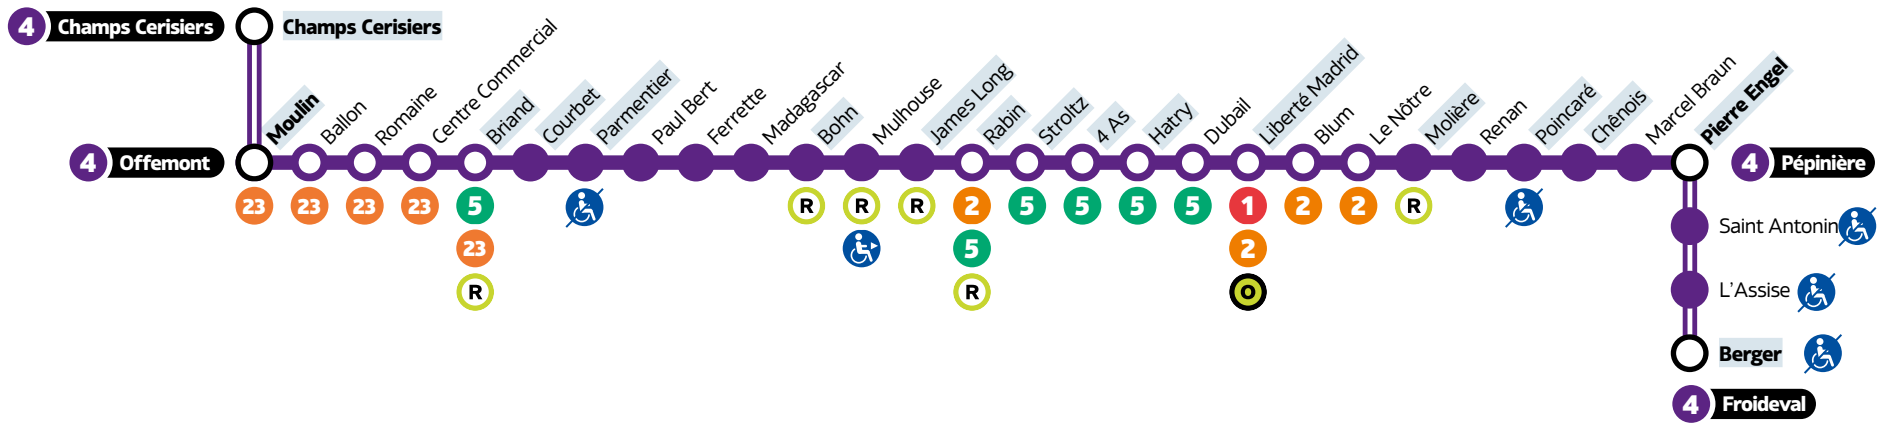

# Offemont ↔ Pépinière

## À L'ARRÊT en scannant le QR Code

Sur **optymo.fr** ou l'application Optymo,

- Avec le calculateur d'itinéraires
- En consultant la carte en temps réel

Avant votre déplacement, pensez à vérifier **l'info trafic !**

LÉGENDES

- Relais Optymo
- Espace Optymo
- Arrêt à correspondance
- Terminus
- Arrêts indiqués dans les tableaux horaires
- Accessibilité PMR dan sun sens
- Arrêt non accessible aux PMR
- Dessertes à certaines heures

\* Le lotissement est desservi une fois par heure à H:30 + H:00 en heure de pointe soit 13h00, 16h00, 17h00 et 18h00. Sur ces trajets, c'est l'arrêt Moulin de la ligne 23 qui est desservi en direction de la Pépinière