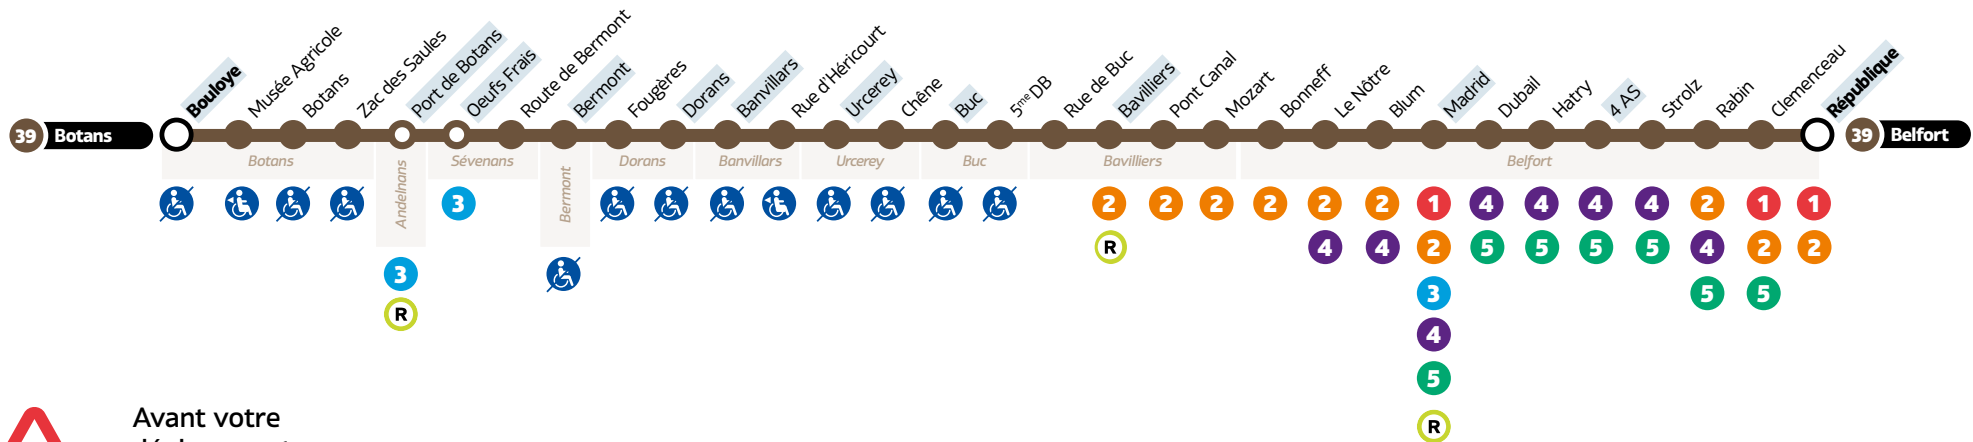

39

Botans ↔ Belfort

HORAIRES Du lundi au samedi • Hors jours fériés

BOTANS → BELFORT

Botans	Bouloye	07:57	12:57
Andelnans	Port de Botans	08:00	13:00
Sevenans	Oeufs Frais	08:01	13:01
Bermont	Bermont	08:03	13:03
Dorans	Dorans	08:06	13:06
Banvillars	Banvillars	08:08	13:08
Urcerey	Urcerey	08:14	13:14
Buc	Buc	08:18	13:18
Bavilliers	Bavilliers	08:24	13:24
Belfort	Liberté Madrid	08:32	13:32
Belfort	4 As	08:35	13:35
Belfort	République	08:40	13:40

BELFORT → BOTANS

Belfort	République	12:00	15:00	16:30
Belfort	4 As	12:05	15:05	16:35
Belfort	Liberté Madrid	12:08	15:08	16:38
Bavilliers	Bavilliers	12:16	15:16	16:46
Buc	Buc	12:21	15:21	16:51
Urcerey	Urcerey	12:26	15:26	16:56
Banvillars	Banvillars	12:31	15:31	17:01
Dorans	Dorans	12:34	15:34	17:04
Bermont	Bermont	12:36	15:36	17:06
Sevenans	Oeufs Frais	12:38	15:38	17:08
Andelnans	Port de Botans	12:40	15:40	17:10
Botans	Bouloye	12:43	15:43	17:13

LÉGENDES

- Relais Optymo
- Arrêt à Correspondance
- Terminus
- Arrêts indiqués dans les tableaux horaires
- Arrêt non accessible.
- Accessible PMR dans un sens
- Desservi que dans un sens (la flèche indique la direction)

Avant votre déplacement, pensez à vérifier **l'info trafic !**