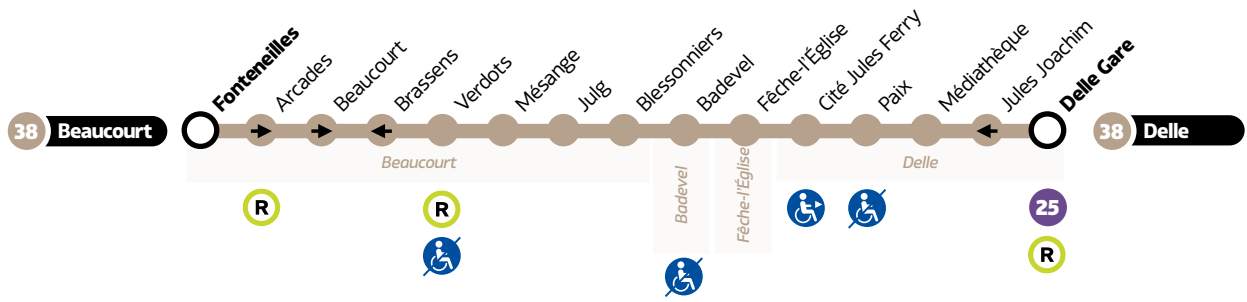

38

Beaucourt ↔ Delle

HORAIRES Du lundi au samedi • Hors jours fériés

DELLE → BEAUCOURT

Delle	Delle Gare	07:31	12:31	14:31	18:31
Delle	5 Fontaines	07:31	12:31	14:31	18:31
Delle	Médiathèque	07:32	12:32	14:32	18:32
Delle	Cité Jules Ferry	07:33	12:33	14:33	18:33
Fêche-l'Église	Fêche-l'Église	07:39	12:39	14:39	18:39
Badevel	Badevel	07:41	12:41	14:41	18:41
Beaucourt	Blessonniers	07:45	12:45	14:45	18:45
Beaucourt	Julg	07:46	12:46	14:46	18:46
Beaucourt	Mésange	07:47	12:47	14:47	18:47
Beaucourt	Verdots	07:47	12:47	14:47	18:47
Beaucourt	Brassens	07:48	12:48	14:48	18:48
Beaucourt	Fonteneilles	07:50	12:50	14:50	18:50

BEAUCOURT → DELLE

Beaucourt	Fonteneilles	07:10	09:10	12:10	16:40
Beaucourt	Arcades	07:10	09:10	12:10	16:40
Beaucourt	Beaucourt	07:11	09:11	12:11	16:41
Beaucourt	Verdots	07:12	09:12	12:12	16:42
Beaucourt	Mésange	07:13	09:13	12:13	16:43
Beaucourt	Julg	07:14	09:14	12:14	16:44
Beaucourt	Blessonniers	07:15	09:15	12:15	16:45
Badevel	Badevel	07:19	09:19	12:19	16:49
Fêche-l'Église	Fêche-l'Église	07:20	09:20	12:20	16:50
Delle	Cité Jules Ferry	07:25	09:25	12:25	16:55
Delle	Paix	07:26	09:26	12:26	16:56
Delle	Médiathèque	07:27	09:27	12:27	16:57
Delle	Delle Gare	07:28	09:28	12:28	16:58

- LÉGENDES
- Relais Optymo
 - Arrêt à correspondance
 - Terminus
 - Arrêts indiqués dans les tableaux horaires
 - Arrêt non accessible.
 - Accessible PMR dans un sens
 - Desservi que dans un sens (la flèche indique la direction)