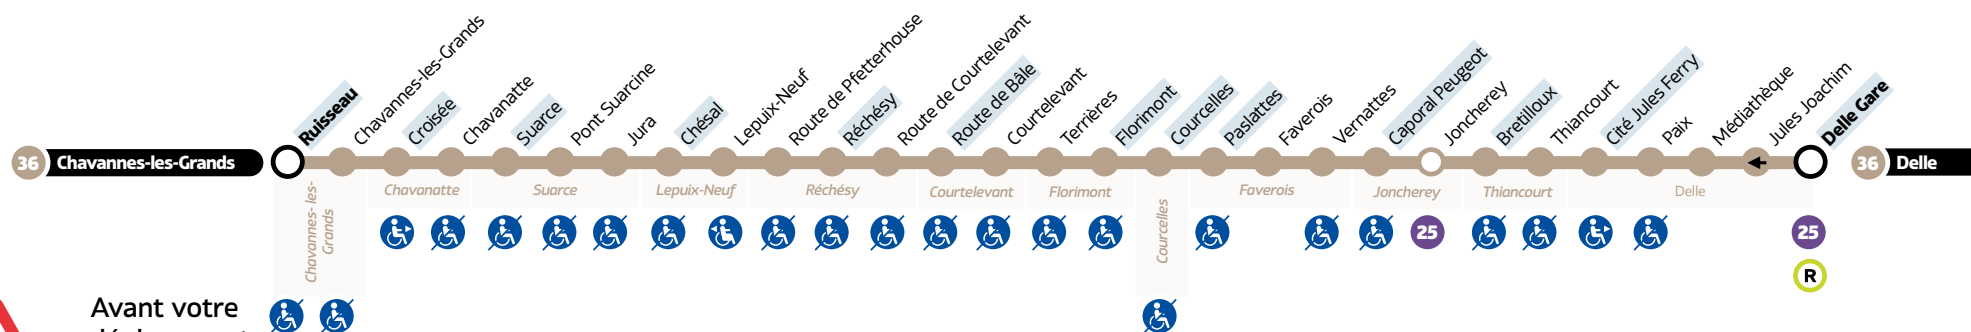

### CHAVANNES-LES-GRANDS

Chavannes-les-Grands	Ruisseau	07:10	12:06
Chavanatte	Croisée	07:13	12:09
Suarce	Suarce	07:16	12:12
Lepuix-Neuf	Chésal	07:20	12:16
Réchésy	Réchésy	07:26	12:22
Courtelevant	Route de Bâle	07:32	12:28
Courcelles	Courcelles	07:38	12:34
Florimont	Florimont	07:40	12:36
Faverois	Paslattes	07:43	12:39
Joncherey	Caporal Peugeot	07:46	12:42
Thiancourt	Bretilloux	07:48	12:44
Delle	Cité Jules Ferry	07:52	12:48
Delle	Delle Gare	07:57	12:53

### DELLE ↔ CHAVANNES-LES-GRANDS

Delle	Delle Gare	13:08	16:55	19:10
Delle	Cité Jules Ferry	13:13	17:00	19:15
Thiancourt	Bretilloux	13:17	17:04	19:19
Joncherey	Caporal Peugeot	13:19	17:06	19:21
Faverois	Paslattes	13:22	17:09	19:24
Florimont	Florimont	13:25	17:12	19:27
Courcelles	Courcelles	13:27	17:14	19:29
Courtelevant	Route de Bâle	13:33	17:20	19:35
Réchésy	Réchésy	13:38	17:25	19:40
Lepuix-Neuf	Chésal	13:45	17:32	19:47
Suarce	Suarce	13:49	17:36	19:51
Chavanatte	Croisée	13:52	17:39	19:54
Chavannes-les-Grands	Ruisseau	13:55	17:42	19:57

**LÉGENDES**

- Relais Optymo
- Arrêt à correspondance
- Terminus
- Arrêts indiqués dans les tableaux horaires
- Arrêt non accessible.
- Accessible PMR dans un sens
- Desservi que dans un sens (la flèche indique la direction)