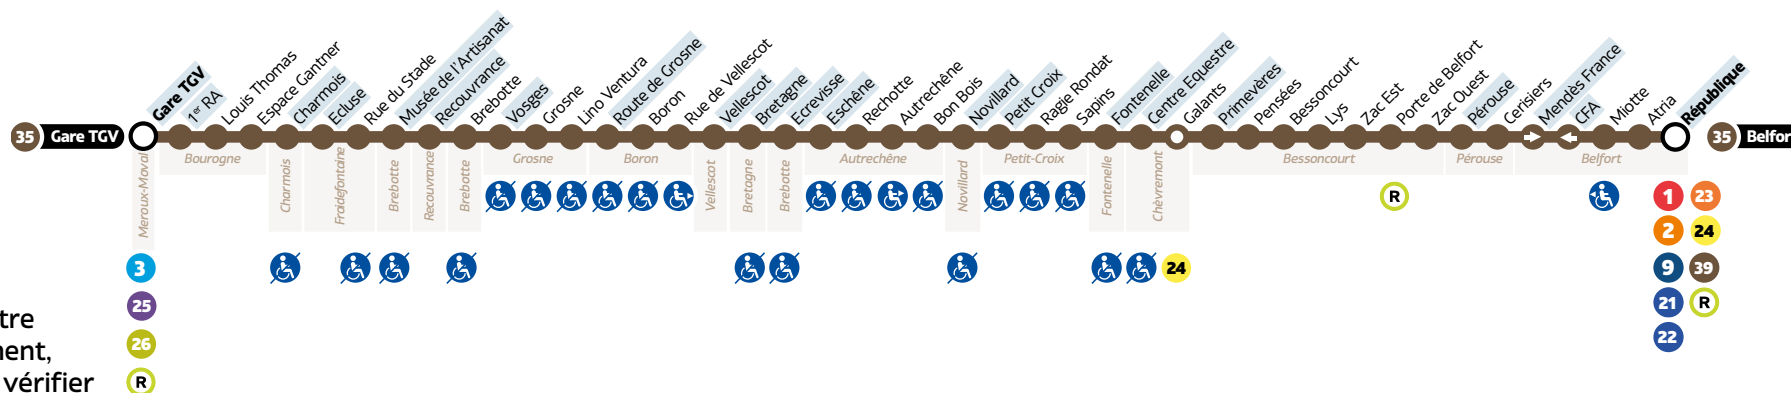

35

Gare TGV ↔ Belfort

HORAIRES

Du lundi au samedi • Hors jours fériés

MEROUX-MOVAL

GARE TGV → BELFORT

Meroux-Moval	Gare TGV	06:18	07:33	12:30
Bourgogne	1 ^{er} RA	06:19	07:34	12:31
Charmois	Charmois	06:25	07:40	12:37
Froidefontaine	Écluse	06:26	07:41	12:38
Brebotte	Musée de l'Artisanat	06:29	07:44	12:41
Recouvrance	Recouvrance	06:30	07:45	12:42
Grosne	Vosges	06:34	07:49	12:46
Boron	Rte de Grosne	06:37	07:52	12:49
Vellescot	Vellescot	06:42	07:57	12:54
Bretagne	Bretagne	06:45	08:00	12:57
Brebotte	Écrevisse	06:47	08:03	13:00
Autrechène	Eschène	06:48	08:03	13:00
Novillard	Novillard	06:55	08:10	13:07
Petit-Croix	Petit croix	06:58	08:13	13:10
Fontenelle	Fontenelle	07:00	08:15	13:12
Chèvremont	Centre Équestre	07:04	08:19	13:16
Bessoncourt	Primevères	07:07	08:22	13:19
Pérouse	Pérouse	07:14	08:29	13:26
Belfort	Mendès France	07:17	08:32	13:29
Belfort	République	07:22	08:37	13:34

BELFORT →

MEROUX-MOVAL

GARE TGV

Belfort	République	12:24	16:51	19:25
Belfort	CFA	12:30	16:57	19:31
Pérouse	Pérouse	12:32	16:59	19:33
Bessoncourt	Primevères	12:38	17:05	19:39
Chèvremont	Centre Équestre	12:41	17:08	19:42
Fontenelle	Fontenelle	12:44	17:11	19:45
Petit-Croix	Petit Croix	12:48	17:15	19:49
Novillard	Novillard	12:50	17:17	19:51
Autrechène	Eschène	12:58	17:25	19:59
Brebotte	Écrevisse	12:58	17:25	19:59
Bretagne	Bretagne	13:01	17:28	20:02
Vellescot	Vellescot	13:04	17:31	20:05
Boron	Rte de Grosne	13:09	17:36	20:10
Grosne	Vosges	13:12	17:39	20:13
Recouvrance	Recouvrance	13:15	17:42	20:16
Brebotte	Musée de l'Artisanat	13:17	17:44	20:18
Froidefontaine	Écluse	13:20	17:47	20:21
Charmois	Charmois	13:21	17:48	20:22
Bourgogne	1 ^{er} RA	13:26	17:53	20:27
Meroux-Moval	Gare TGV	13:28	17:55	20:29

LÉGENDES

- Relais Optymo
- Arrêt à Correspondance
- Terminus
- Arrêts indiqués dans les tableaux horaires
- Arrêt non accessible.
- Accessible PMR dans un sens
- Desservi que dans un sens (la flèche indique la direction)