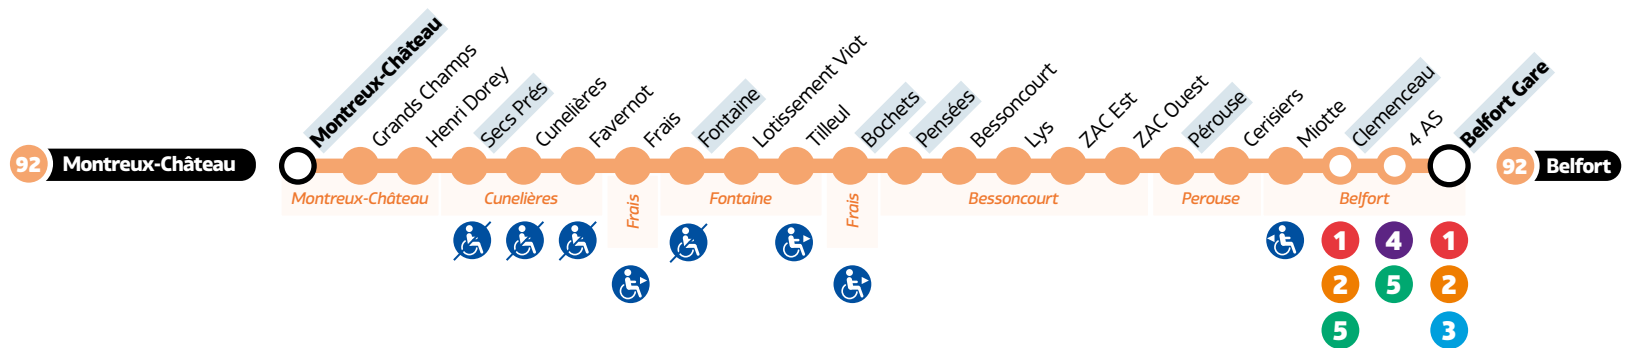

92

Montreux-Château ↔ Belfort

HORAIRES Le dimanche et jours fériés • Hors 1er mai

MONTREUX → Belfort Fontaine

Montreux-Château	Montreux-Château	09:00	13:12
Cunelières	Secs Près	09:03	13:15
Fontaine	Fontaine	09:08	13:20
Frais	Frais	09:12	13:24
Bessoncourt	Pensées	09:18	13:30
Pérouse	Pérouse	09:21	13:33
Belfort	Clemenceau	09:32	13:44
Belfort	Gare	09:39	13:51

Belfort → Fontaine Montreux

Belfort	Gare	12:18	18:00
Belfort	Clemenceau	12:24	18:06
Pérouse	Pérouse	12:35	18:17
Bessoncourt	Pensées	12:38	18:20
Frais	Frais	12:44	18:26
Fontaine	Fontaine	12:47	18:29
Cunelières	Secs Près	12:53	18:35
Montreux-Château	Montreux-Château	12:57	18:39

LÉGENDES

- Relais Optymo
- Arrêt à correspondance
- Terminus
- Arrêts indiqués dans les tableaux horaires
- Arrêt non accessible
- Arrêt accessible dans un sens

Horaires valables à compter du

0 800 304 863 Service & appel gratuits

optymo