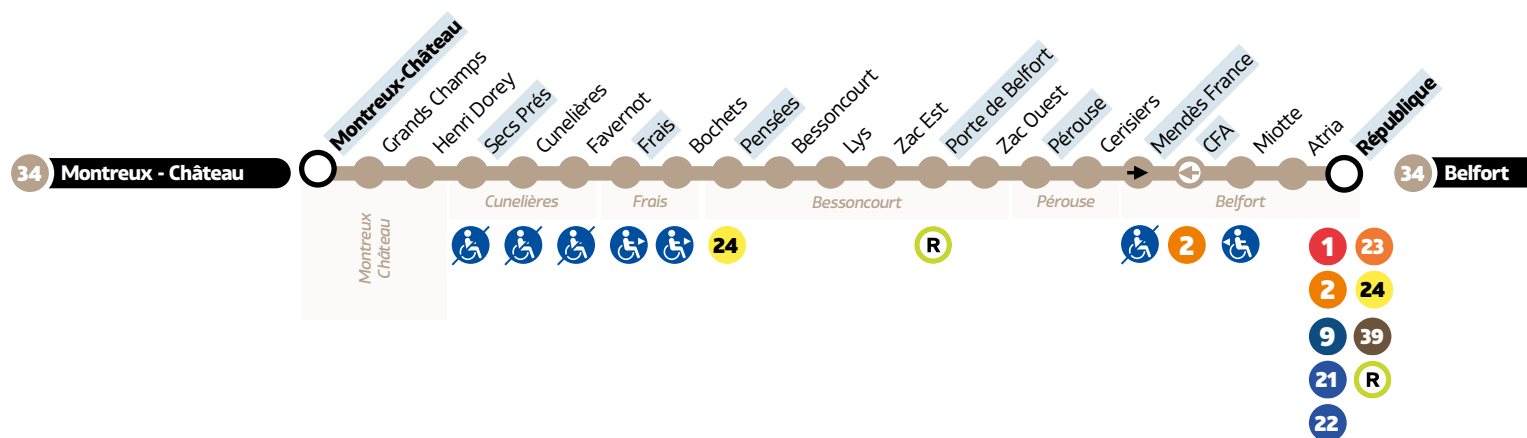

# Montreux-Château ↔ Belfort

## HORAIRES

Du lundi au samedi • Hors jours fériés

### MONTREUX CHÂTEAU → BELFORT

Montreux-Château	Montreux Château	06:44	07:44	13:03
Cunelières	Secs Prés	06:47	07:47	13:06
Frais	Frais	06:53	07:53	13:12
Bessoncourt	Pensées	06:57	07:57	13:16
Bessoncourt	Porte de Belfort	07:00	08:00	13:19
Pérouse	Pérouse	07:06	08:06	13:25
Belfort	Mendès France	07:09	08:09	13:28
Belfort	République	07:14	08:14	13:33

- LÉGENDES
- Relais Optymo
  - Arrêt à correspondance
  - Terminus
  - Arrêts indiqués dans les tableaux horaires
  - Arrêt non accessible.
  - Accessible PMR dans un sens
  - Desservi que dans un sens (la flèche indique la direction)