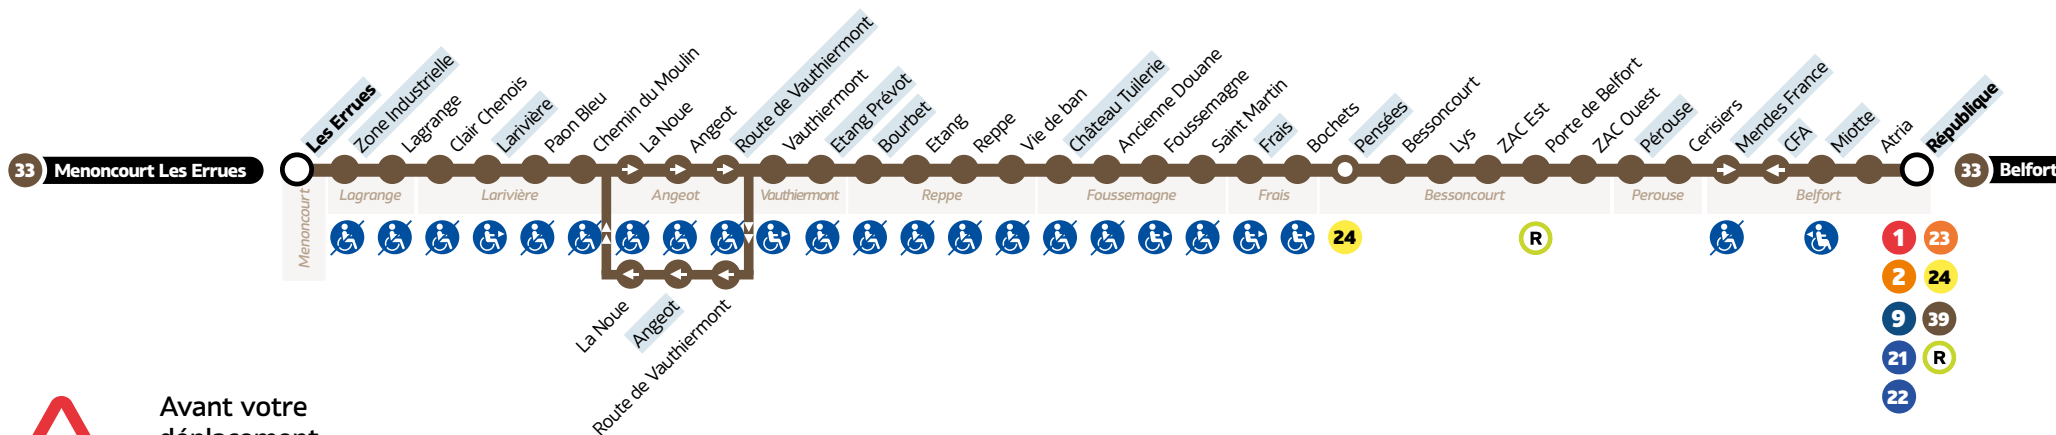

33

Menoncourt Les Errues ↔ Belfort

HORAIRES

Du lundi au samedi • Hors jours fériés

MENONCOURT → BELFORT LES ERRUES

Menoncourt	Les Errues	06:25	07:30	13:10
Lagrange	Zone Industrielle	06:28	07:33	13:13
Larivière	Larivière	06:32	07:37	13:17
Angeot	Route de Vauthiermont	06:37	07:42	13:22
Vauthiermont	Etang Prévot	06:41	07:46	13:26
Reppe	Bourbet	06:44	07:49	13:29
Fousseماغne	Château Tuilerie	06:50	07:55	13:35
Frais	Frais	06:54	07:59	13:39
Bessoncourt	Pensées	06:59	08:04	13:44
Pérouse	Pérouse	07:07	08:12	13:52
Belfort	Mendès France	07:10	08:15	13:55
Belfort	Miotte	07:12	08:17	13:57
Belfort	République	07:15	08:20	14:00

BELFORT → MENONCOURT LES ERRUES

Belfort	République	12:17	16:46	19:25
Belfort	Miotte	12:19	16:48	19:27
Belfort	CFA	12:22	16:51	19:30
Pérouse	Pérouse	12:24	16:53	19:32
Bessoncourt	Pensées	12:33	17:02	19:41
Frais	Frais	12:37	17:06	19:45
Fousseماغne	Château Tuilerie	12:41	17:10	19:49
Reppe	Bourbet	12:46	17:15	19:54
Vauthiermont	Etang Prévot	12:51	17:20	19:59
Angeot	Route de Vauthiermont	12:55	17:24	20:03
Larivière	Larivière	13:00	17:29	20:08
Lagrange	Zone Industrielle	13:03	17:32	20:11
Menoncourt	Les Errues	13:07	17:36	20:15

LÉGENDES

- Relais Optymo
- Arrêt à Correspondance
- Terminus
- Arrêts indiqués dans les tableaux horaires
- Arrêt non accessible.
- Accessible PMR dans un sens
- Desservi que dans un sens (la flèche indique la direction)

Avant votre déplacement, pensez à vérifier **l'info trafic !**

Horaires valables à compter du 4 septembre 2023

0 800 304 863 Service & appel gratuits

ophymo