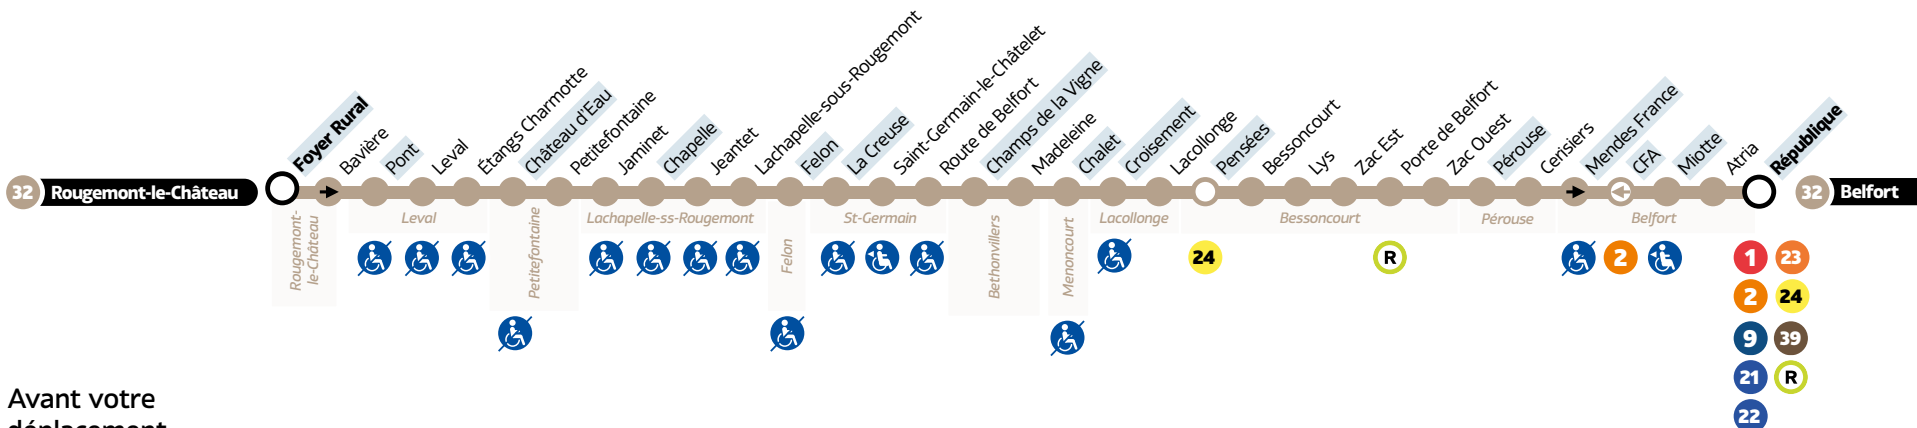

32

Rougemont-le-Château ↔ Belfort

HORAIRES

Du lundi au samedi • Hors jours fériés

ROUGEMONT-LE-CHÂTEAU → BELFORT

Rougemont-le-Château	Foyer Rural	06:35	07:50	13:05
Leval	Pont	06:37	07:52	13:07
Petitefontaine	Château d'Eau	06:39	07:54	13:09
Lachapelle	Chapelle	06:44	07:59	13:14
Felon	Felon	06:50	08:05	13:20
Saint-Germain-le-Châtelet	La Creuse	06:52	08:07	13:22
Bethonvilliers	Champs de la Vigne	06:55	08:10	13:25
Menoncourt	Chalet	06:59	08:14	13:29
Lacollonge	Croisement	06:59	08:14	13:29
Bessoncourt	Pensées	07:04	08:19	13:34
Pérouse	Pérouse	07:13	08:28	13:43
Belfort	Mendès France	07:16	08:31	13:46
Belfort	Miotte	07:18	08:33	13:48
Belfort	République	07:21	08:36	13:51

BELFORT → ROUGEMONT-LE-CHÂTEAU

Belfort	République	12:15	16:52	19:27
Belfort	Miotte	12:17	16:54	19:29
Belfort	CFA	12:20	16:57	19:32
Pérouse	Pérouse	12:21	16:58	19:33
Bessoncourt	Pensées	12:31	17:08	19:43
Lacollonge	Croisement	12:35	17:12	19:47
Menoncourt	Chalet	12:36	17:13	19:48
Bethonvilliers	Champs de la Vigne	12:39	17:16	19:51
Saint-Germain-le-Châtelet	La Creuse	12:42	17:19	19:54
Felon	Felon	12:45	17:22	19:57
Lachapelle	Chapelle	12:50	17:27	20:02
Petitefontaine	Château d'Eau	12:55	17:32	20:07
Leval	Pont	12:58	17:35	20:10
Rougemont-le-Château	Foyer Rural	13:00	17:37	20:12

- LÉGENDES
- Relais Optymo
 - Arrêt à correspondance
 - Terminus
 - Arrêts indiqués dans les tableaux horaires
 - Arrêt non accessible.
 - Accessible PMR dans un sens
 - Desservi que dans un sens (la flèche indique la direction)