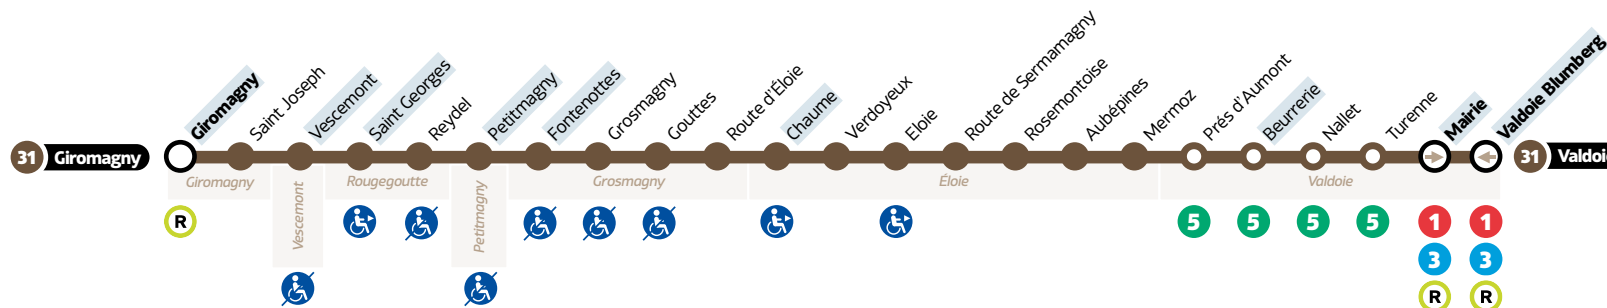

31

Giromagny ↔ Valdoie

HORAIRES

Du lundi au samedi • Hors jours fériés

GIROMAGNY → VALDOIE

Giromagny	Giromagny	06:57	07:57	13:04
Vescemont	Vescemont	07:00	08:00	13:07
Rougegoutte	Saint Georges	07:02	08:02	13:09
Petitmagny	Petitmagny	07:08	08:08	13:15
Grosmagny	Fontenottes	07:10	08:10	13:17
Eloie	Chaume	07:15	08:15	13:22
Valdoie	Beurrerie	07:21	08:21	13:28
Valdoie	Mairie	07:25	08:25	13:32

VALDOIE → GIROMAGNY

Valdoie	Blumberg	12:35	17:35	18:35	19:35
Valdoie	Beurrerie	12:39	17:39	18:39	19:39
Eloie	Chaume	12:45	17:45	18:45	19:45
Grosmagny	Fontenottes	12:50	17:50	18:50	19:50
Petitmagny	Petitmagny	12:52	17:52	18:52	19:52
Rougegoutte	Saint Georges	12:58	17:58	18:58	19:58
Vescemont	Vescemont	13:00	18:00	19:00	20:00
Giromagny	Giromagny	13:03	18:03	19:03	20:03

Avant votre déplacement, pensez à vérifier **l'info trafic !**

- LÉGENDES
- Relais Optymo
 - Arrêt à Correspondance
 - Terminus
 - Arrêts indiqués dans les tableaux horaires
 - Arrêt non accessible.
 - Accessible PMR dans un sens (la flèche indique la direction)