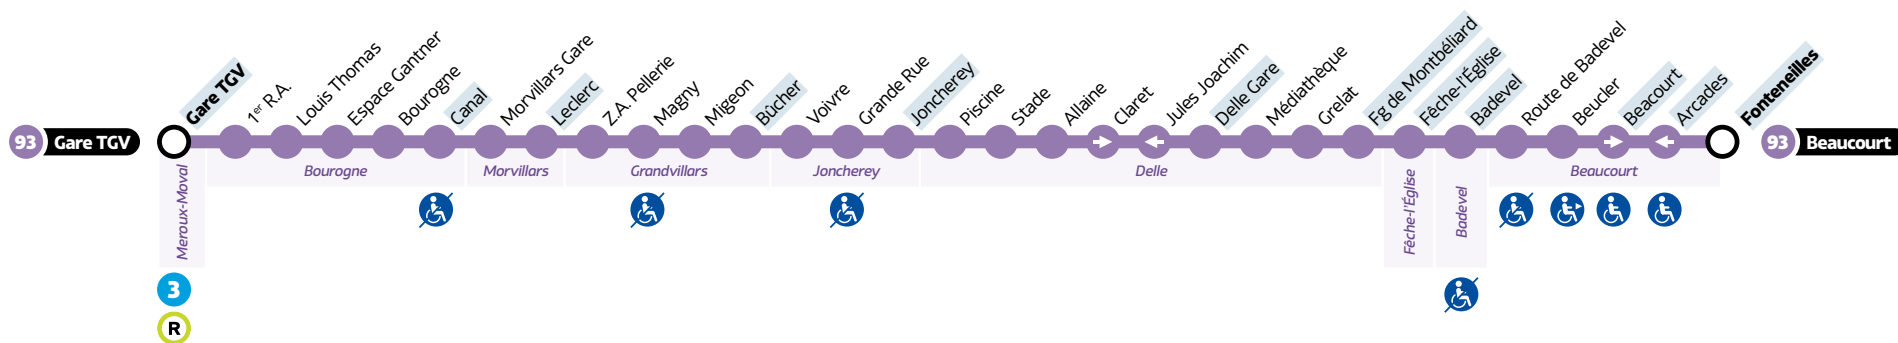

# Beaucourt ↔ Delle ↔ Gare TGV

## HORAIRES

Le dimanche et jours fériés • Hors 1<sup>er</sup> mai

MEROUX-MOVAL

MEROUX-MOVAL

BEAUCOURT → DELLE → GARE TGV

GARE TGV → DELLE → BEAUCOURT

Beaucourt	Fonteneilles	09:18	13:06
Beaucourt	Arcades	09:18	13:06
Badevel	Badevel	09:23	13:11
Fêche-l'Église	Fêche-l'Église	09:24	13:12
Delle	Route de Montbéliard	09:28	13:16
Delle	Delle Gare	09:30	13:18
Joncherey	Joncherey	09:35	13:23
Grandvillars	Bûcher	09:39	13:27
Morvillars	Leclerc	09:43	13:31
Bourogne	Canal	09:45	13:33
Meroux	Gare TGV	09:52	13:40

Meroux	Gare TGV	12:15	18:05
Bourogne	Canal	12:21	18:11
Morvillars	Leclerc	12:23	18:13
Grandvillars	Bûcher	12:29	18:19
Joncherey	Joncherey	12:33	18:23
Delle	Delle Gare	12:38	18:28
Delle	Route de Montbéliard	12:41	18:31
Fêche-l'Église	Fêche-l'Église	12:44	18:34
Badevel	Badevel	12:46	18:36
Beaucourt	Beaucourt	12:53	18:43
Beaucourt	Fonteneilles	12:55	18:45

LÉGENDES

- Relais Optymo
- Arrêt à correspondance
- Terminus
- Arrêts indiqués dans les tableaux horaires
- Accessibilité PMR
- Desservi que dans un sens (la flèche indique la direction)

Horaires valables à compter du 4 septembre 2023