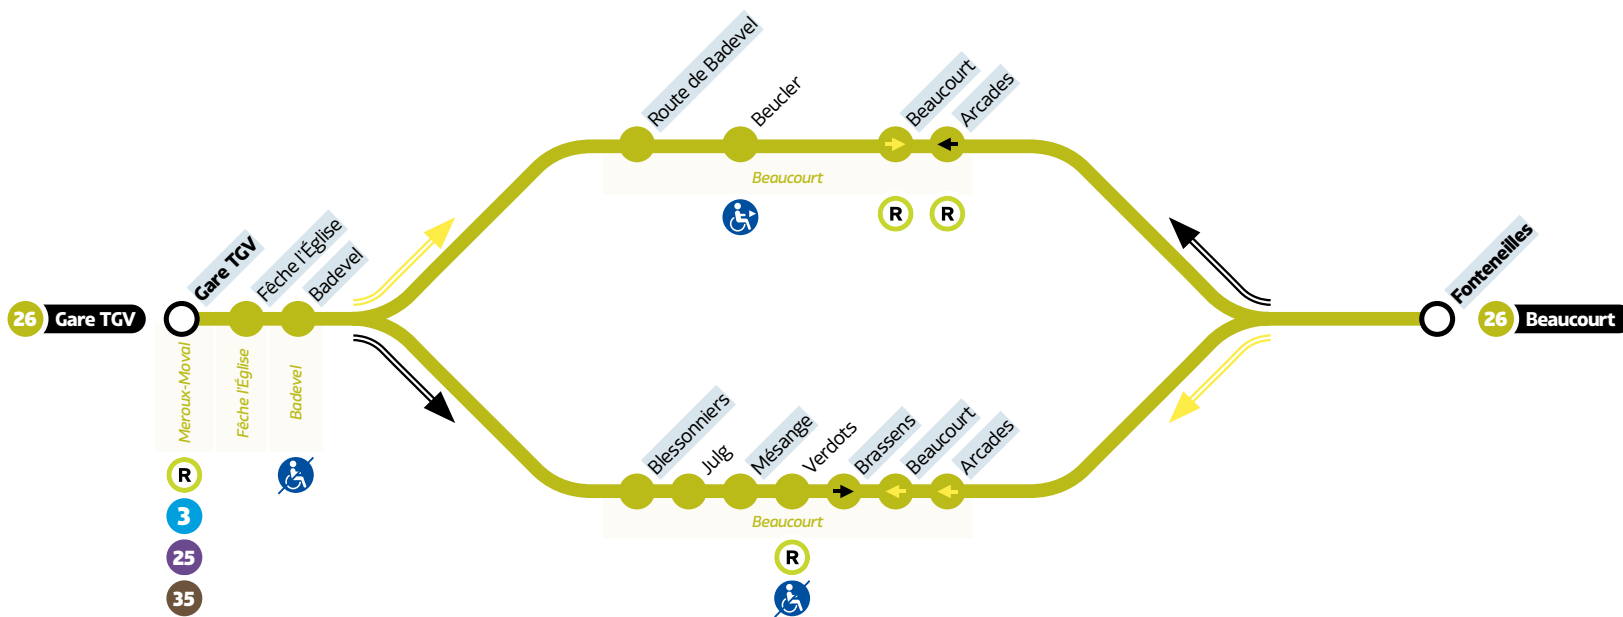

# Beaucourt ↔ Gare TGV

**LÉGENDES**

- Relais Optymo
- Arrêt à correspondance
- Terminus
- Arrêts indiqués dans les tableaux horaires
- Arrêt non accessible
- Sens de rotation le matin
- Sens de rotation l'après-midi
- Desservi que dans un sens (la flèche indique la direction)

## Beaucourt ↔ Gare TGV

Meroux	Gare TGV	12:15	18:05
Bourogne	Canal	12:21	18:11
Morvillars	Leclerc	12:23	18:13
Grandvillars	Bûcher	12:29	18:19
Joncherey	Joncherey	12:33	18:23
Delle	Delle Gare	12:38	18:28
Delle	Route de Montbéliard	12:41	18:31
Fêche-l'Église	Fêche-l'Église	12:44	18:34
Badevel	Badevel	12:46	18:36
Beaucourt	Beaucourt	12:53	18:43
Beaucourt	Fonteneilles	12:55	18:45