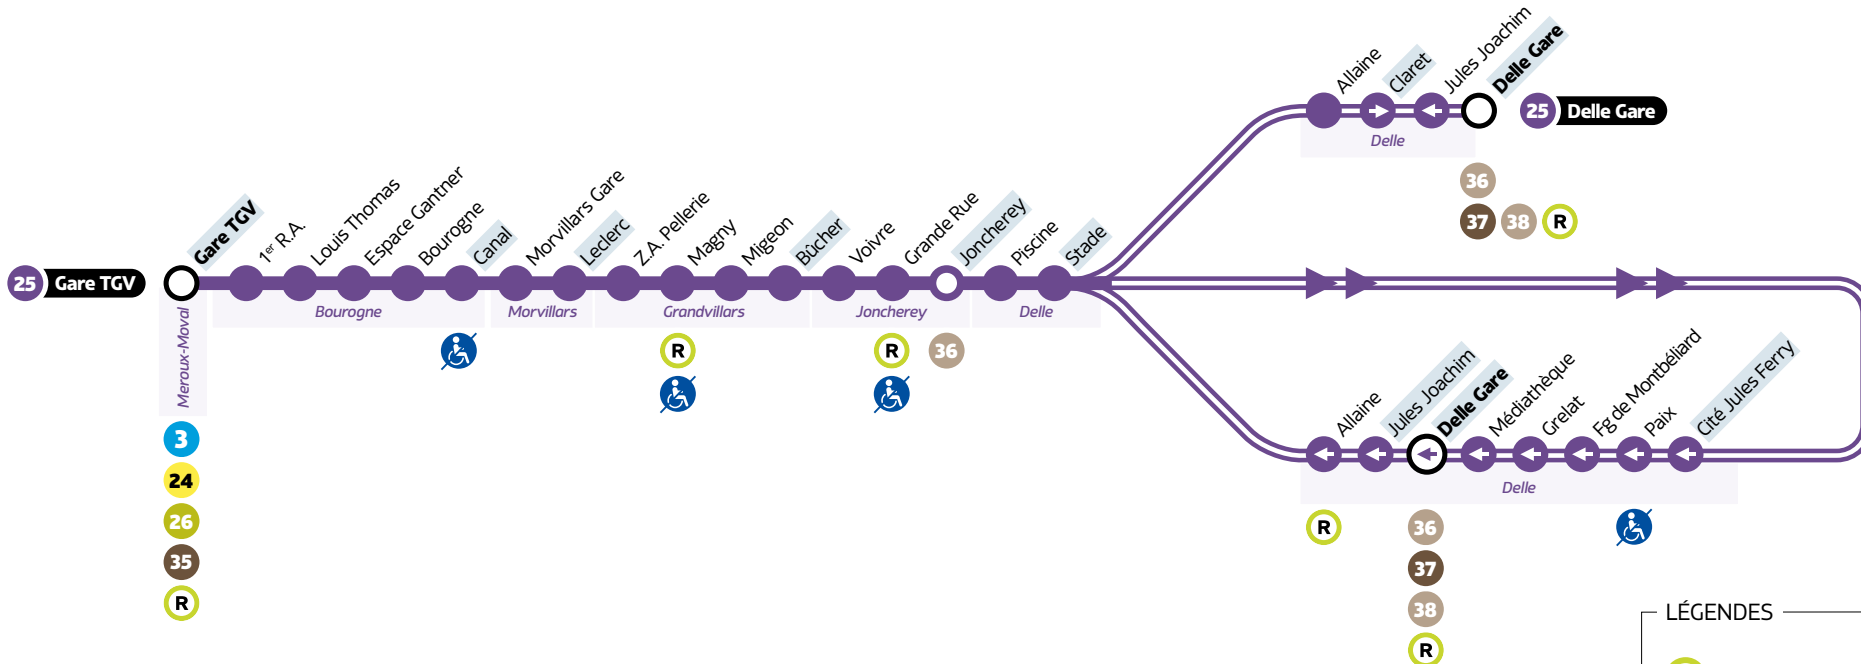

25

Delle ↔ Gare TGV

LÉGENDES

- Relais Optymo
- Arrêt à correspondance
- Terminus
- Arrêts indiqués dans les tableaux horaires
- Arrêt non accessible
- Dessertes à certaines heures
- Desservi que dans un sens (la flèche indique la direction)

DELLE ← MEROUX-MOVAL → GARE TGV

										Passage régulier à			Passage régulier à		
Delle	Cité Jules Ferry		06:48		07:48		08:48			h:48	15:48		h:48		
Delle	Delle Gare	05:29	06:29	06:56	07:29	07:56	08:29	08:56		h:56	15:56	16:29	h:56	h:29	19:29
Delle	Jules Joachim	05:29	06:29	06:56	07:29	07:56	08:29	08:56		h:56	15:56	16:29	h:56	h:29	19:29
Delle	Stade	05:31	06:31	07:00	07:31	08:00	08:31	09:00		h:00	16:00	16:31	h:00	h:31	19:31
Joncherey	Joncherey	05:34	06:34	07:03	07:34	08:03	08:34	09:03		h:04	16:03	16:34	h:03	h:34	19:34
Grandvillars	Bûcher	05:38	06:38	07:07	07:38	08:07	08:38	09:07		h:07	16:07	16:38	h:07	h:38	19:38
Morvillars	Leclerc	05:42	06:42	07:11	07:42	08:11	08:42	09:11		h:11	16:11	16:42	h:11	h:42	19:42
Bourogne	Canal	05:45	06:45	07:14	07:45	08:14	08:45	09:14		h:14	16:14	16:45	h:14	h:45	19:45
Meroux	Gare TGV	05:51	06:51	07:20	07:51	08:20	08:51	09:20		h:20	16:20	16:51	h:20	h:51	19:51

MEROUX-MOVAL GARE TGV ← → DELLE

										Passage régulier à			Passage régulier à		
Meroux	Gare TGV	07:06	07:26	08:06	08:26					h:26	15:26	16:06	h:26	h:06	20:06
Bourogne	Canal	07:11	07:31	08:11	08:31					h:31	15:31	16:11	h:31	h:11	20:11
Morvillars	Leclerc	07:14	07:34	08:14	08:34					h:34	15:34	16:14	h:34	h:14	20:14
Grandvillars	Bûcher	07:19	07:39	08:19	08:39					h:39	15:39	16:19	h:39	h:19	20:19
Joncherey	Joncherey	07:23	07:43	08:23	08:43					h:43	15:43	16:23	h:43	h:23	20:23
Delle	Stade	07:25	07:45	08:25	08:45					h:45	15:45	16:25	h:45	h:25	20:25
Delle	Claret	07:27		08:27								16:27		h:27	20:27
Delle	Cité Jules Ferry		07:48		08:48					h:48	15:48		h:48		
Delle	Delle Gare	07:29	07:56	08:29	08:56					h:56	15:56	16:29	h:56	h:29	20:29