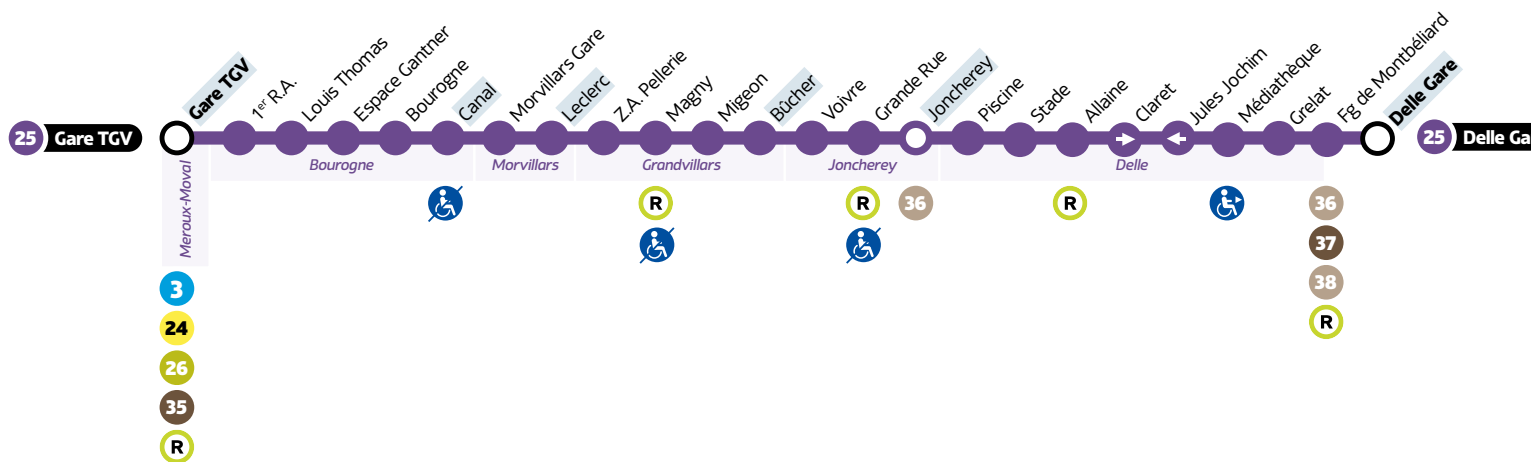

MEROUX-MOVAL GARE TGV ← → DELLE

										Passage régulier à			Passage régulier à		
Meroux	Gare TGV	07:06	07:26	08:06	08:26					h:26	15:26	16:06	h:26	h:06	20:06
Bourogne	Canal	07:11	07:31	08:11	08:31					h:31	15:31	16:11	h:31	h:11	20:11
Morvillars	Leclerc	07:14	07:34	08:14	08:34					h:34	15:34	16:14	h:34	h:14	20:14
Grandvillars	Bûcher	07:19	07:39	08:19	08:39					h:39	15:39	16:19	h:39	h:19	20:19
Joncherey	Joncherey	07:23	07:43	08:23	08:43					h:43	15:43	16:23	h:43	h:23	20:23
Delle	Stade	07:25	07:45	08:25	08:45					h:45	15:45	16:25	h:45	h:25	20:25
Delle	Claret	07:27		08:27								16:27		h:27	20:27
Delle	Cité Jules Ferry		07:48		08:48					h:48	15:48		h:48		
Delle	Delle Gare	07:29	07:56	08:29	08:56					h:56	15:56	16:29	h:56	h:29	20:29

Horaires valables à compter du 4 septembre 2023

0 800 304 863 Service & appel gratuits

ophymo

25

Delle ↔ Gare TGV

HORAIRES Le samedi et en vacances scolaires • Hors jours fériés

DELLE → MEROUX-MOVAL GARE TGV

		Passage régulier à		
Delle	Delle Gare	07:00	h:00	19:00
Delle	Jules Joachim	07:00	h:00	19:00
Delle	Stade	07:02	h:02	19:02
Joncherey	Joncherey	07:05	h:05	19:05
Grandvillars	Bûcher	07:09	h:09	19:09
Morvillars	Leclerc	07:13	h:13	19:13
Bourogne	Canal	07:16	h:16	19:16
Meroux	Gare TGV	07:22	h:22	19:22

MEROUX-MOVAL GARE TGV → DELLE

		Passage régulier à		
Meroux	Gare TGV	07:30	h:30	19:30
Bourogne	Canal	07:35	h:35	19:35
Morvillars	Leclerc	07:38	h:38	19:38
Grandvillars	Bûcher	07:43	h:43	19:43
Joncherey	Joncherey	07:47	h:47	19:47
Delle	Stade	07:49	h:49	19:49
Delle	Claret	07:51	h:51	19:51
Delle	Route de Montbéliard	07:55	h:55	19:55
Delle	Delle Gare	08:00	h:00	20:00