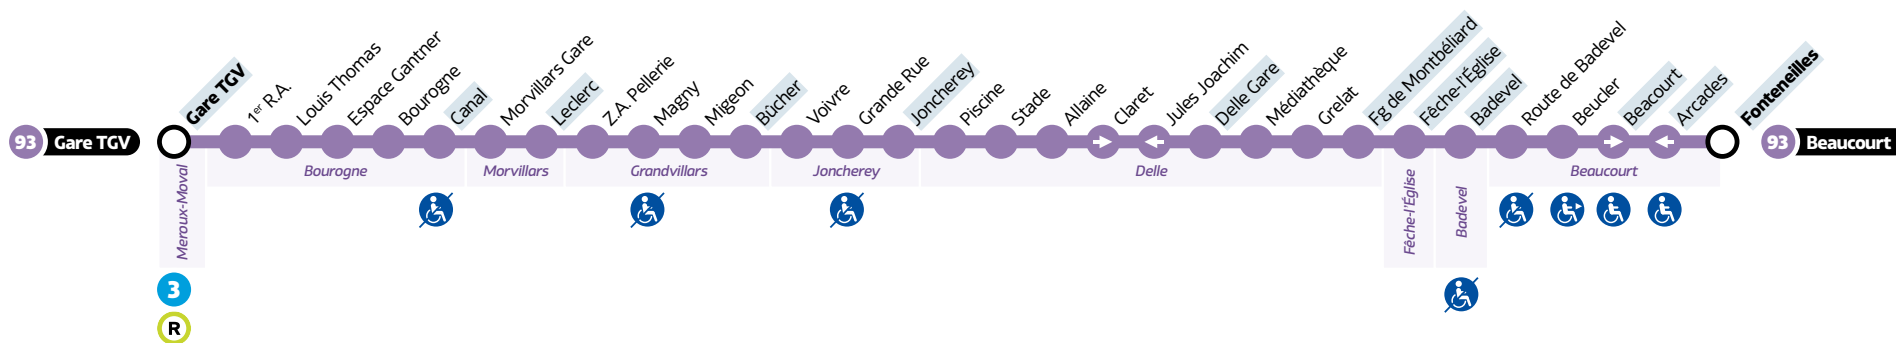

93

Beaucourt ↔ Delle ↔ Gare TGV

HORAIRES

Le dimanche et jours fériés • Hors 1er mai

BEAUCOURT → DELLE → MEROUX-MOVAL GARE TGV

MEROUX-MOVAL GARE TGV → DELLE → BEAUCOURT

Beaucourt	Fonteneilles	09:18	13:06
Beaucourt	Arcades	09:18	13:06
Badevel	Badevel	09:23	13:11
Fêche-l'Église	Fêche-l'Église	09:24	13:12
Delle	Route de Montbéliard	09:28	13:16
Delle	Delle Gare	09:30	13:18
Joncherey	Joncherey	09:35	13:23
Grandvillars	Bûcher	09:39	13:27
Morvillars	Leclerc	09:43	13:31
Bourogne	Canal	09:45	13:33
Meroux	Gare TGV	09:52	13:40

Meroux	Gare TGV	12:15	18:05
Bourogne	Canal	12:21	18:11
Morvillars	Leclerc	12:23	18:13
Grandvillars	Bûcher	12:29	18:19
Joncherey	Joncherey	12:33	18:23
Delle	Delle Gare	12:38	18:28
Delle	Route de Montbéliard	12:41	18:31
Fêche-l'Église	Fêche-l'Église	12:44	18:34
Badevel	Badevel	12:46	18:36
Beaucourt	Beaucourt	12:53	18:43
Beaucourt	Fonteneilles	12:55	18:45

LÉGENDES

- Relais Optymo
- Arrêt à correspondance
- Terminus
- Arrêts indiqués dans les tableaux horaires
- Arrêt non accessible
- Dessertes à certaines heures
- Desservi que dans un sens (la flèche indique la direction)

Horaires valables à compter du 4 septembre 2023