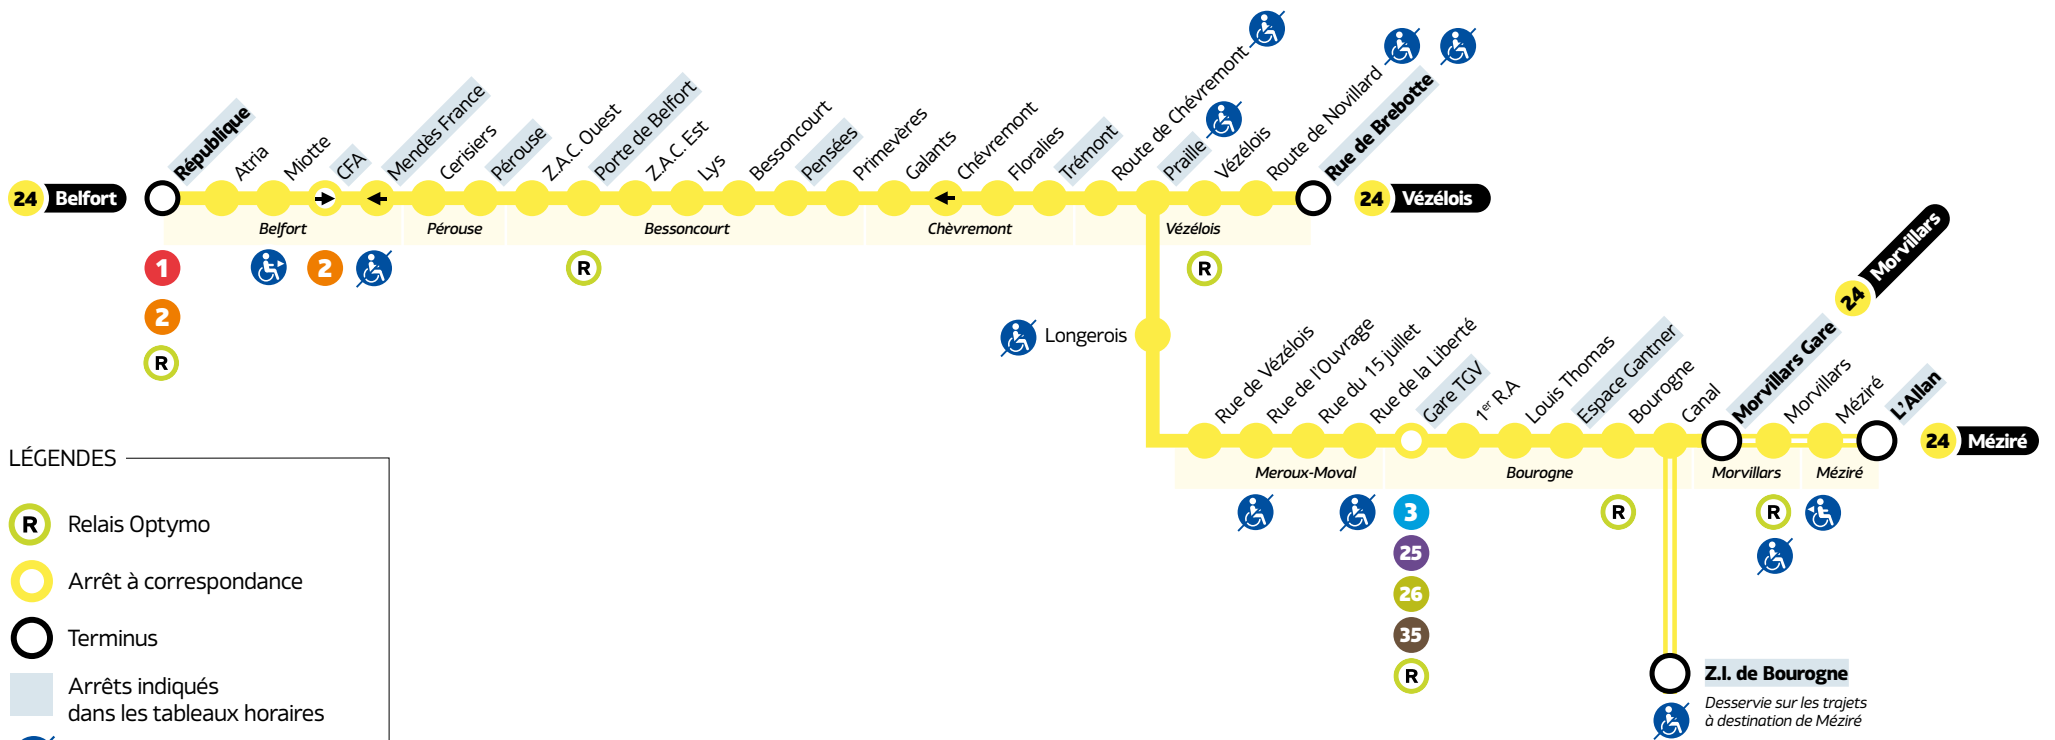

24

Morvillars ↔ Vézelois ↔ Belfort

- LÉGENDES**
- Relais Optymo
 - Arrêt à correspondance
 - Terminus
 - Arrêts indiqués dans les tableaux horaires
 - Arrêt non accessible
 - Accessible PMR dans un sens
 - Dessertes à certaines heures
 - Desservi que dans un sens (la flèche indique la direction)

BELFORT ↔ VEZELOIS ↔ MORVILLARS ↔ MÉZIRÉ

		Passage régulier à					Passage régulier à													
Belfort	République	06:50	07:30	07:50	h:30	h:50	11:30	11:50	12:30	12:50	13:30	13:50	h:30	h:50	17:30	17:50	18:37	18:50	19:30	19:50
Belfort	CFA	06:58	07:38	07:58	h:38	h:58	11:38	11:58	12:38	12:58	13:38	13:58	h:38	h:58	17:38	17:58	18:45	18:58	19:38	19:58
Pérouse	Pérouse	07:01	07:41	08:01	h:41	h:01	11:41	12:01	12:41	13:01	13:41	14:01	h:41	h:01	17:41	18:01	18:48	19:01	19:41	20:01
Bessoncourt	Porte de Belfort	07:05	07:45	08:05	h:45	h:05	11:45	12:05	12:45	13:05	13:45	14:05	h:45	h:05	17:45	18:05	18:52	19:05	19:45	20:05
Bessoncourt	Pensées	07:08	07:48	08:08	h:48	h:08	11:48	12:08	12:48	13:08	13:48	14:08	h:48	h:08	17:48	18:08	18:55	19:08	19:48	20:08
Chévreumont	Trémont	07:15	07:55	08:15	h:55	h:15	11:55	12:15	12:55	13:15	13:55	14:15	h:55	h:15	17:55	18:15	19:02	19:15	19:55	20:15
Vézelois	Praille	07:16	07:58	08:16	h:58	h:16	11:58	12:16	12:58	13:16	13:58	14:16	h:58	h:16	17:58	18:16	19:05	19:16	19:56	20:18
Vézelois	Rue de Brebotte		08:01		h:01		12:01		13:01		14:01		h:01		18:01		19:08		20:21	
Meroux	Gare TGV	07:24		08:24		h:24		12:24		13:24		14:24		h:24		18:24		19:24		20:04
Bourogne	Espace Gantner	07:29		08:29		h:29		12:29		13:29		14:29		h:29		18:29		19:29		20:09
Bourogne	Zi de Bourogne	07:33						12:33		13:33						18:33				20:13
Morvillars	Morvillars Gare	07:37		08:34		h:34		12:37		13:37		14:34		h:34		18:37		19:34		20:17
Méziré	L'Allan	07:41						12:41		13:41						18:41				20:21