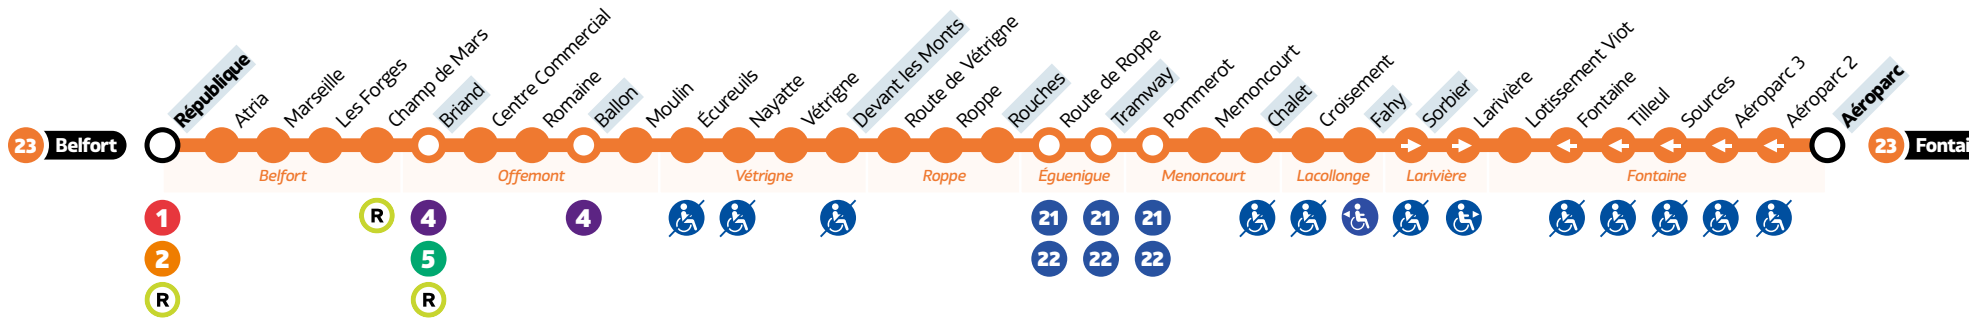

23

Fontaine ↔ Belfort

LÉGENDES

- Relais Optymo
- Arrêt à correspondance
- Terminus
- Arrêts indiqués dans les tableaux horaires
- Arrêt non accessible
- Accessible PMR dans un sens
- Desservi que dans un sens (la flèche indique la direction)

Avant votre déplacement, pensez à vérifier **l'info trafic !**

23

Fontaine ↔ Belfort

HORAIRES

Du lundi au vendredi scolaires • Hors jours fériés

FONTAINE ↔ BELFORT

						Passage régulier à		Passage régulier à		
Fontaine	Aéroparc	06:52	07:22	07:52	08:22	h:22	16:22	h:52	h:22	19:52
Lacollonge	Fahy	07:06	07:36	08:06	08:36	h:36	16:36	h:06	h:36	20:06
Menoncourt	Chalet	07:10	07:40	08:10	08:40	h:40	16:40	h:10	h:40	20:10
Eguenigue	Tramway	07:12	07:42	08:12	08:42	h:42	16:42	h:12	h:42	20:12
Roppe	Rouches	07:15	07:45	08:15	08:45	h:45	16:45	h:15	h:45	20:15
Vétrigne	Devant les Monts	07:17	07:47	08:17	08:47	h:47	16:47	h:17	h:47	20:17
Offemont	Ballon	07:21	07:51	08:21	08:51	h:51	16:51	h:21	h:51	20:21
Offemont	Briand	07:24	07:54	08:24	08:54	h:54	16:54	h:24	h:54	20:24
Belfort	République	07:30	08:00	08:30	09:00	h:00	17:00	h:30	h:00	20:30

BELFORT ↔ FONTAINE

						Passage régulier à		Passage régulier à				
Belfort	République	06:45	07:15	07:45	08:15	08:45	h:45	15:45	h:15	h:45	19:45	
Offemont	Briand	06:51	07:21	07:51	08:21	08:51	h:51	15:51	h:21	h:51	19:51	
Offemont	Ballon	06:53	07:23	07:53	08:23	08:53	h:53	15:53	h:23	h:53	19:53	
Vétrigne	Devant les Monts	06:58	07:28	07:58	08:28	08:58	h:58	15:58	h:28	h:58	19:58	
Roppe	Rouches	07:01	07:31	08:01	08:31	09:01	h:01	16:01	h:31	h:01	20:01	
Eguenigue	Tramway	07:02	07:32	08:02	08:32	09:02	h:02	16:02	h:32	h:02	20:02	
Menoncourt	Chalet	07:07	07:37	08:07	08:37	09:07	h:07	16:07	h:37	h:07	20:07	
Lacollonge	Fahy	07:10	07:40	08:10	08:40	09:10	h:10	16:10	h:40	h:10	20:10	
Larivière	Sorbier	06:44	07:14	07:44	08:14	08:44	09:14	h:14	16:14	h:44	h:14	20:14
Fontaine	Aéroparc	06:50	07:20	07:50	08:20	08:50	09:20	h:20	16:20	h:50	h:20	20:20