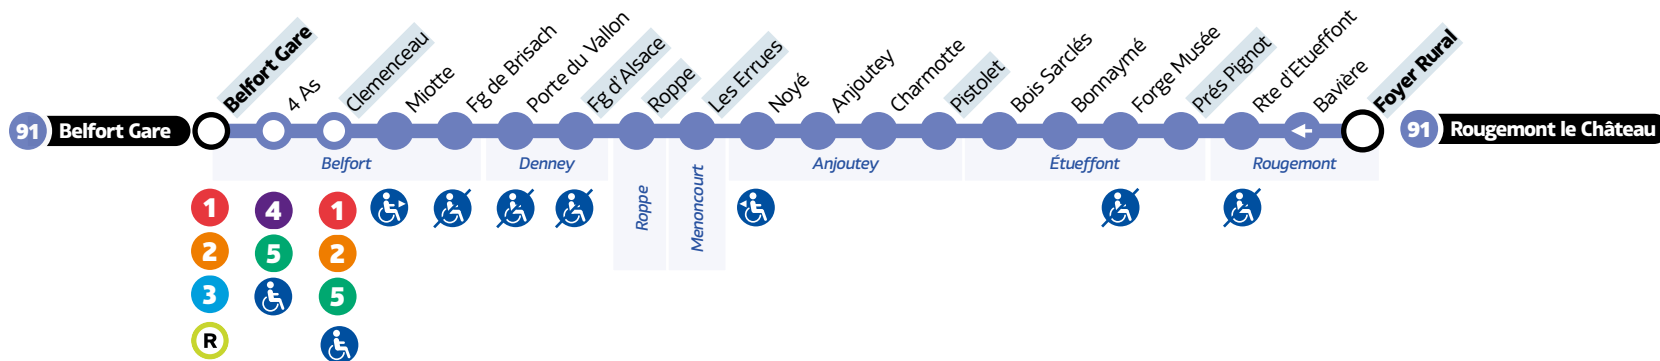

91

Belfort ↔ Étueffont ↔ Rougemont

HORAIRES

Le dimanche et jours fériés • Hors 1er mai

ROUGEMONT-LE-CHÂTEAU ↔ BELFORT

Rougemont-le-Château	Foyer Rural	09:00	13:10
Etueffont	Prés Pignot	09:06	13:16
Anjoutey	Pistolet	09:09	13:19
Menoncourt	Les Errues	09:14	13:24
Roppe	Roppe	09:17	13:27
Denney	Faubourg d'Alsace	09:20	13:30
Belfort	Clemenceau	09:30	13:40
Belfort	Gare	09:35	13:45

BELFORT ↔ ROUGEMONT-LE-CHÂTEAU

Belfort	Gare	12:15	18:06
Belfort	Clemenceau	12:21	18:12
Denney	Faubourg d'Alsace	12:28	18:19
Roppe	Roppe	12:31	18:22
Menoncourt	Les Errues	12:35	18:26
Anjoutey	Pistolet	12:39	18:30
Etueffont	Prés Pignot	12:42	18:33
Rougemont-le-Château	Foyer Rural	12:49	18:40

91 Le dimanche et jours fériés

1. LÉGENDES
2. Relais Optymo
   - Arrêt à correspondance
   - Terminus
   - Arrêts indiqués dans les tableaux horaires
   - Accessibilité PMR
   - Desservi que dans un sens (la flèche indique la direction)

Horaires valables à compter du 4 septembre 2023

0 800 304 863 Service & appel gratuits

ophymo