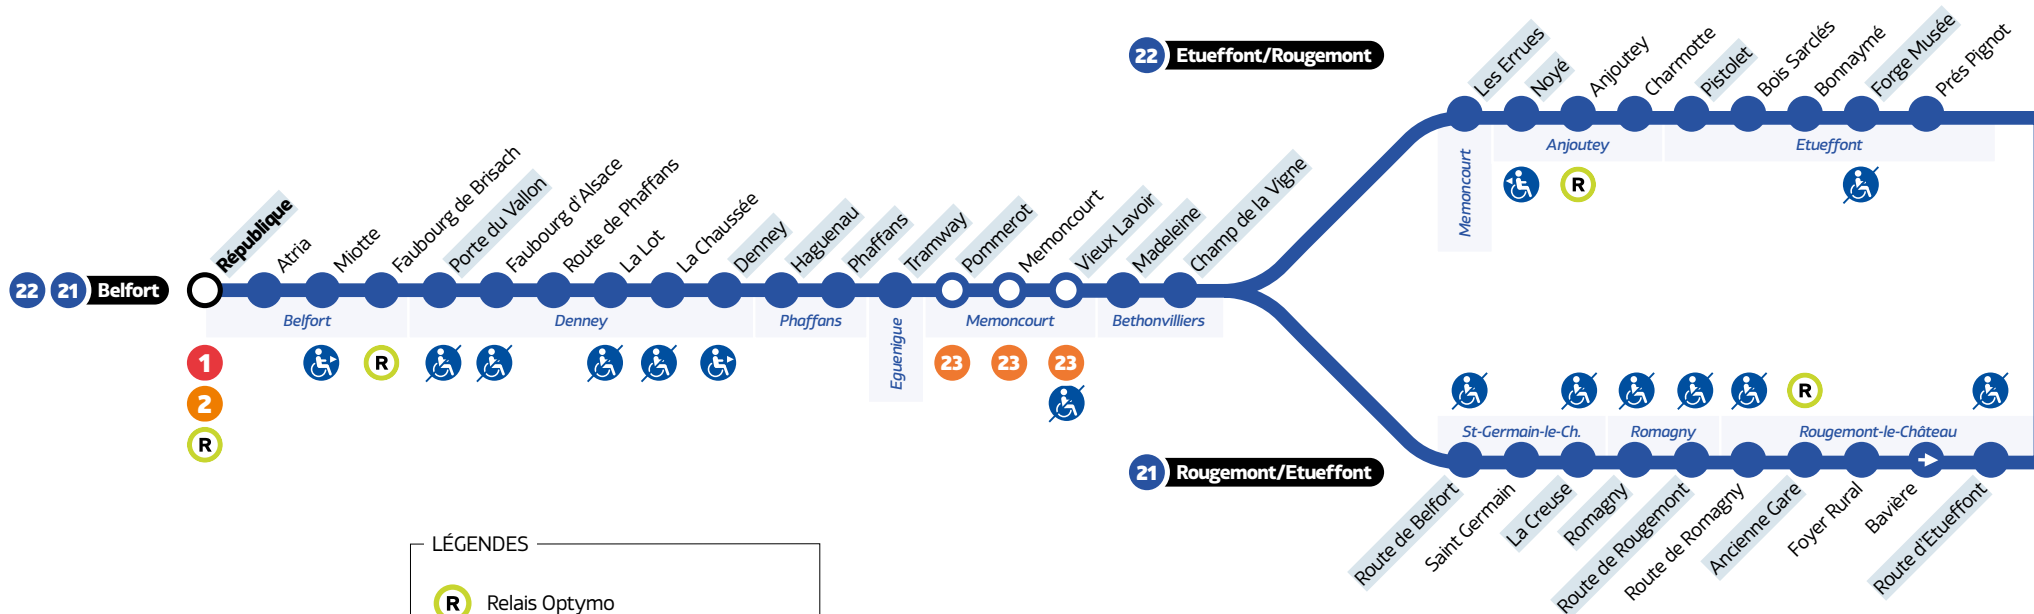

# Belfort ↔ Rougemont ↔ Etueffont ↔ Belfort

- LÉGENDES
- Relais Optymo
  - Arrêt à correspondance
  - Terminus
  - Arrêts indiqués dans les tableaux horaires
  - Non accessible aux PMR
  - Accessible dans un sens uniquement
  - Desservi que dans un sens (la flèche indique la direction)

Avant votre déplacement, pensez à vérifier **l'info trafic !**

Horaires valables à compter du 4 septembre 2023

0 800 304 863 Service & appel gratuits

# Belfort ↔ Rougemont ↔ Etueffont ↔ Belfort

# Belfort ↔ Étueffont ↔ Rougemont