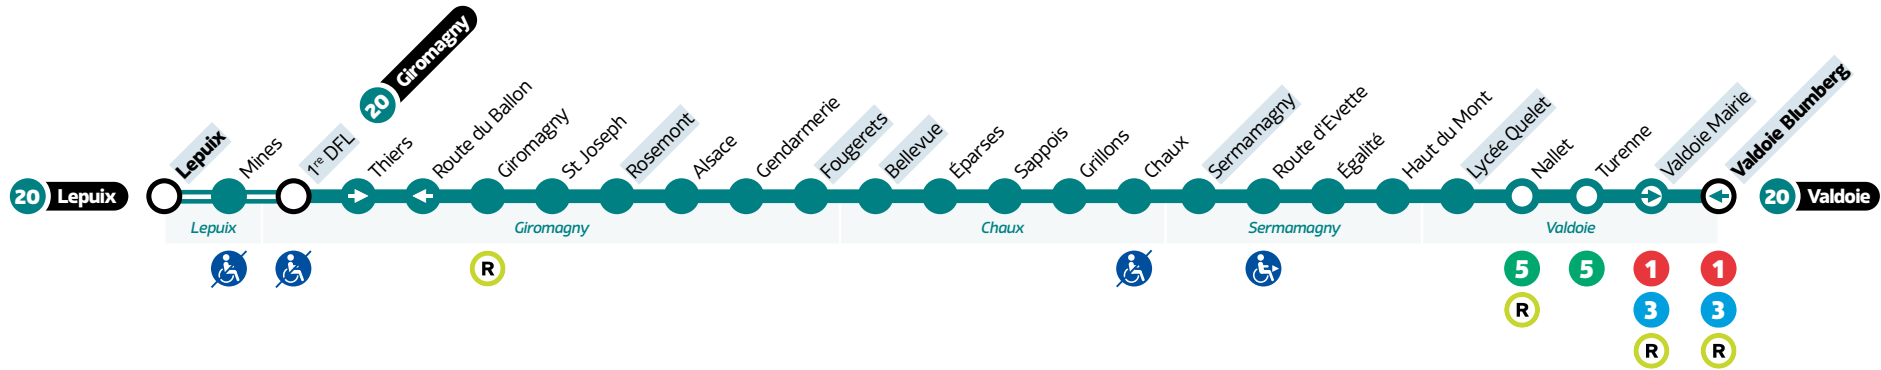

# Lepuix ↔ Giromagny ↔ Valdoie

LÉGENDES

- Relais Optymo
- Arrêt à correspondance
- Terminus
- Arrêts indiqués dans les tableaux horaires
- Non accessible aux PMR
- Accessible dans un sens uniquement
- Dessertes à certaines heures
- Desservi que dans un sens (la flèche indique la direction)

Avant votre déplacement, pensez à vérifier **l'info trafic !**

# Lepuix ↔ Giromagny ↔ Valdoie