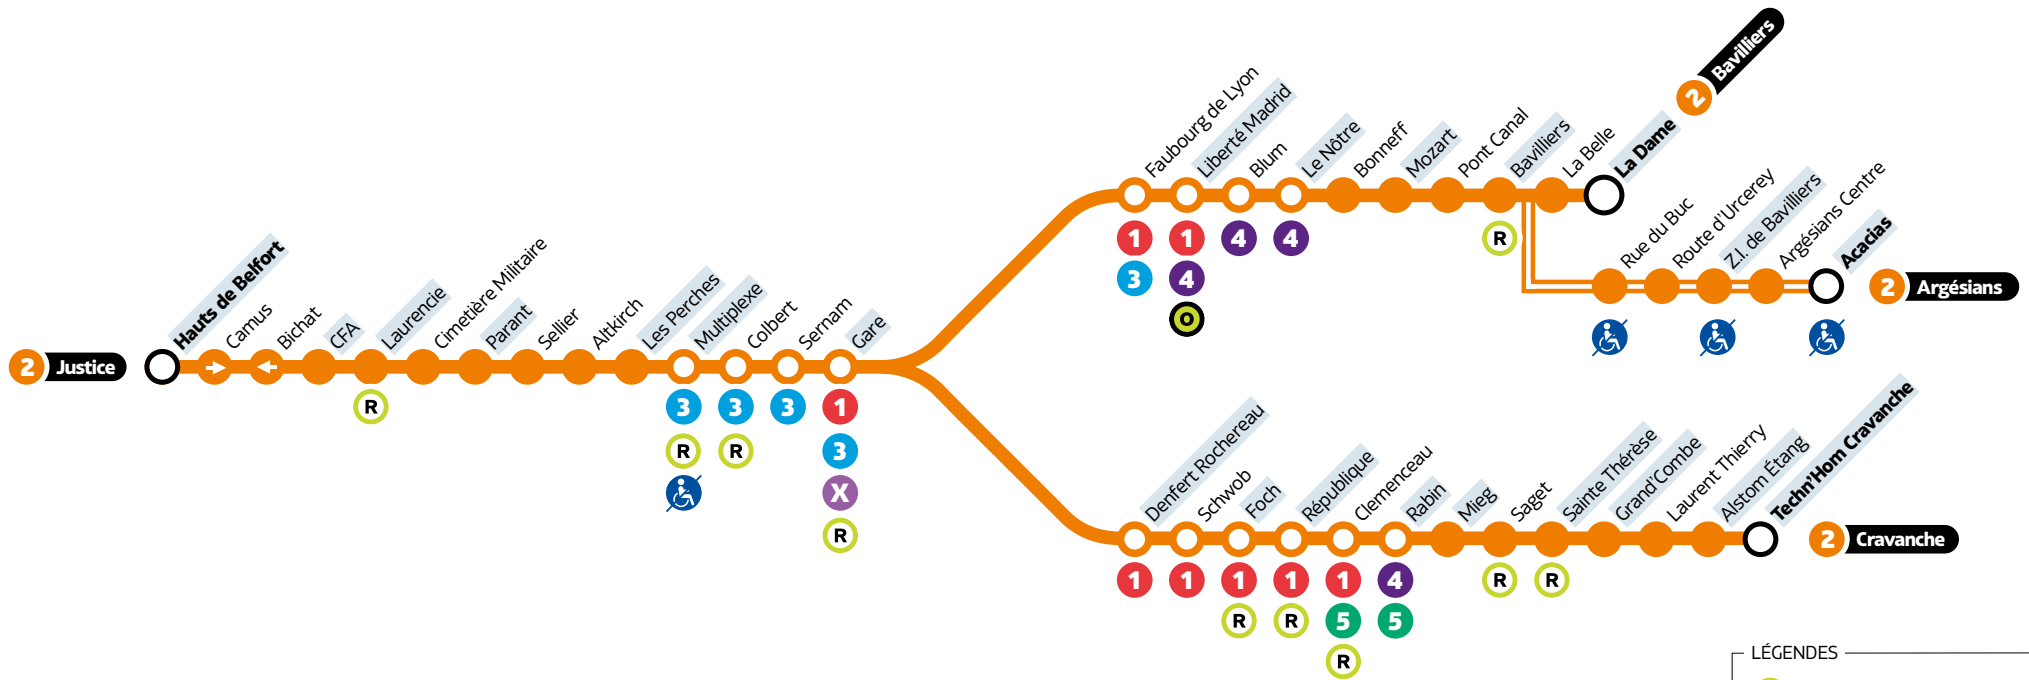

2

Justice ↔ Bavilliers ↔ Cravanche

À L'ARRÊT en temps réel

À L'ARRÊT en scannant le QR Code.

Sur optymo.fr ou l'application Optymo,
- Avec le calculateur d'itinéraires
- En consultant la carte en temps réel

Avant votre déplacement, pensez à vérifier **l'info trafic !**

LÉGENDES

- Relais Optymo
- Espace Optymo
- Arrêt à correspondance
- Terminus
- Arrêts indiqués dans les tableaux horaires
- Dessertes à certaines heures
- Desservi que dans un sens (la flèche indique la direction)
- Arrêt non accessible PMR
- Arrêt accessible PMR dans un sens uniquement.