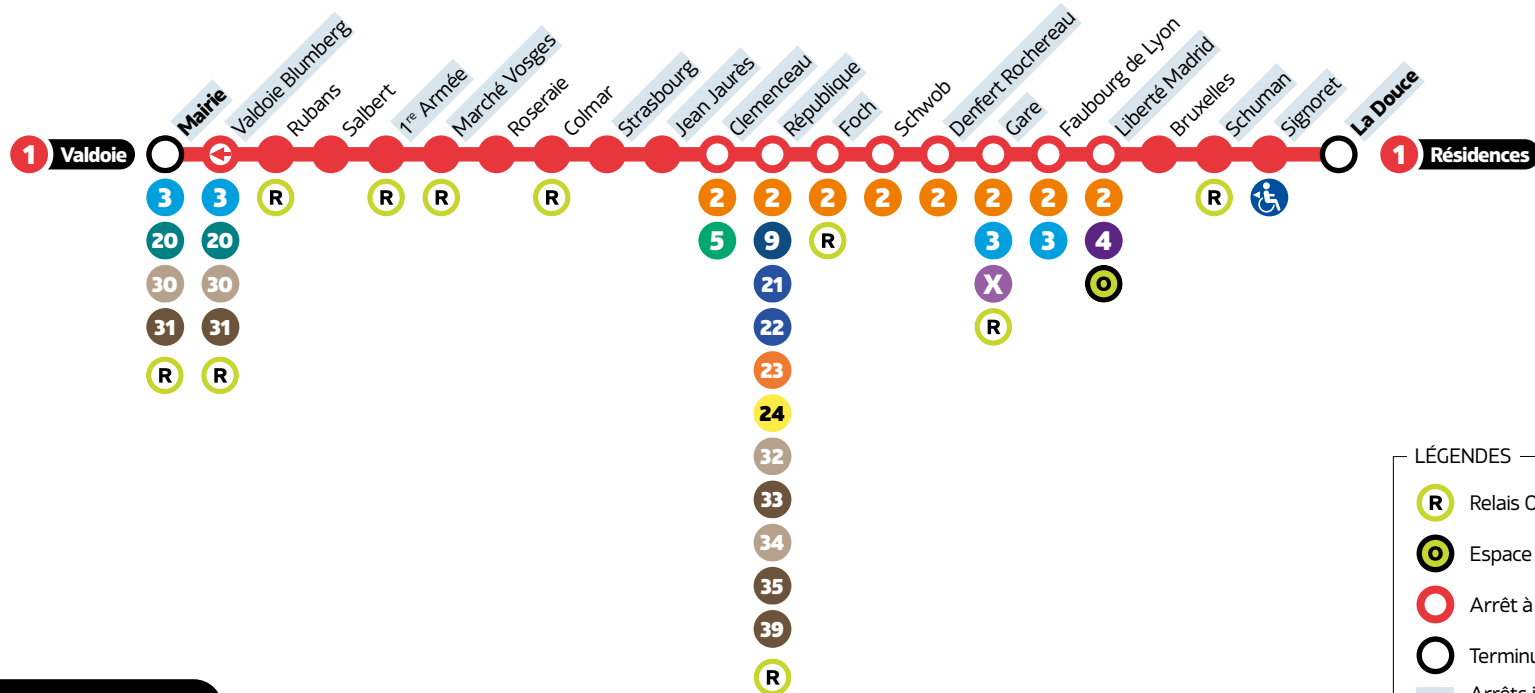

# Valdoie ↔ Résidences

- LÉGENDES**
- Relais Optymo
  - Espace Optymo
  - Arrêt à correspondance
  - Terminus
  - Arrêts indiqués dans les tableaux horaires
  - Desservi que dans un sens (la flèche indique la direction)
  - Accessible dans un sens uniquement