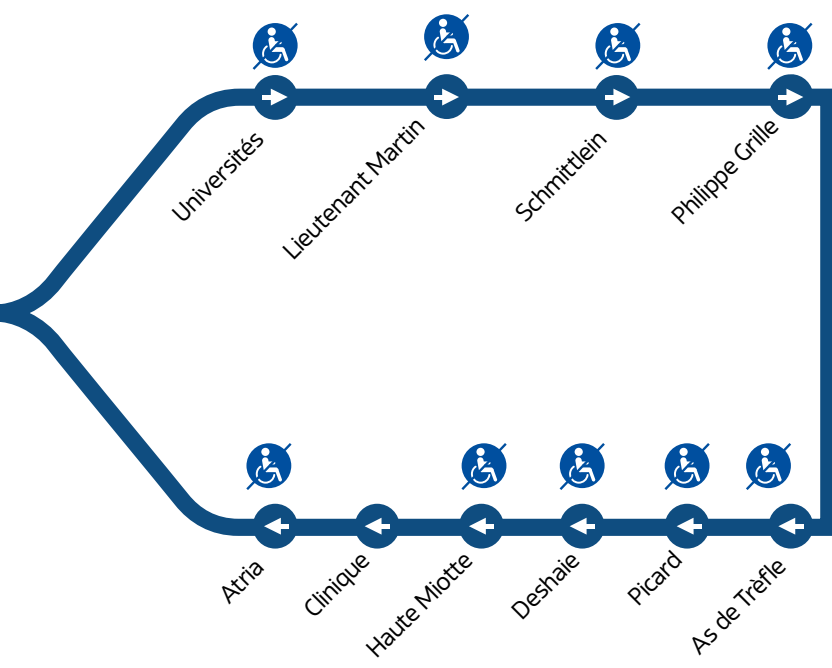

## HORAIRES

Du lundi au samedi • Hors jours fériés

BELFORT RÉPUBLIQUE ↔ BELFORT LA MIOTTE ↔ BELFORT RÉPUBLIQUE

République	08:40	09:40	10:40	11:40	13:40	14:40	16:10	17:40
Universités	08:42	09:42	10:42	11:42	13:42	14:42	16:11	17:42
Lieutenant J. Martin	08:47	09:47	10:47	11:47	13:47	14:47	16:16	17:47
Schmittlein	08:47	09:47	10:47	11:47	13:47	14:47	16:17	17:47
Philippe Grille	08:49	09:49	10:49	11:49	13:49	14:49	16:18	17:49
As de Trèfle	08:51	09:51	10:51	11:51	13:51	14:51	16:20	17:51
Picard	08:52	09:52	10:52	11:52	13:52	14:52	16:22	17:52
Deshaie	08:53	09:53	10:53	11:53	13:53	14:53	16:23	17:53
Haute Miotte	08:54	09:54	10:54	11:54	13:54	14:54	16:24	17:54
Clinique	08:56	09:56	10:56	11:56	13:56	14:56	16:25	17:56
Atria	08:58	09:58	10:58	11:58	13:58	14:58	16:28	17:58
République	09:00	10:00	11:00	12:00	14:00	15:00	16:30	18:00

## 9 République - Miotte

LÉGENDES

- Relais Optymo
- Arrêt à correspondance
- Terminus
- Arrêt non accessible PMR
- Desservi que dans un sens (la flèche indique la direction)

- 1 32
- 2 33
- 21 34
- 22 35
- 23 39
- 24 R

Avant votre déplacement, pensez à vérifier **l'info trafic !**