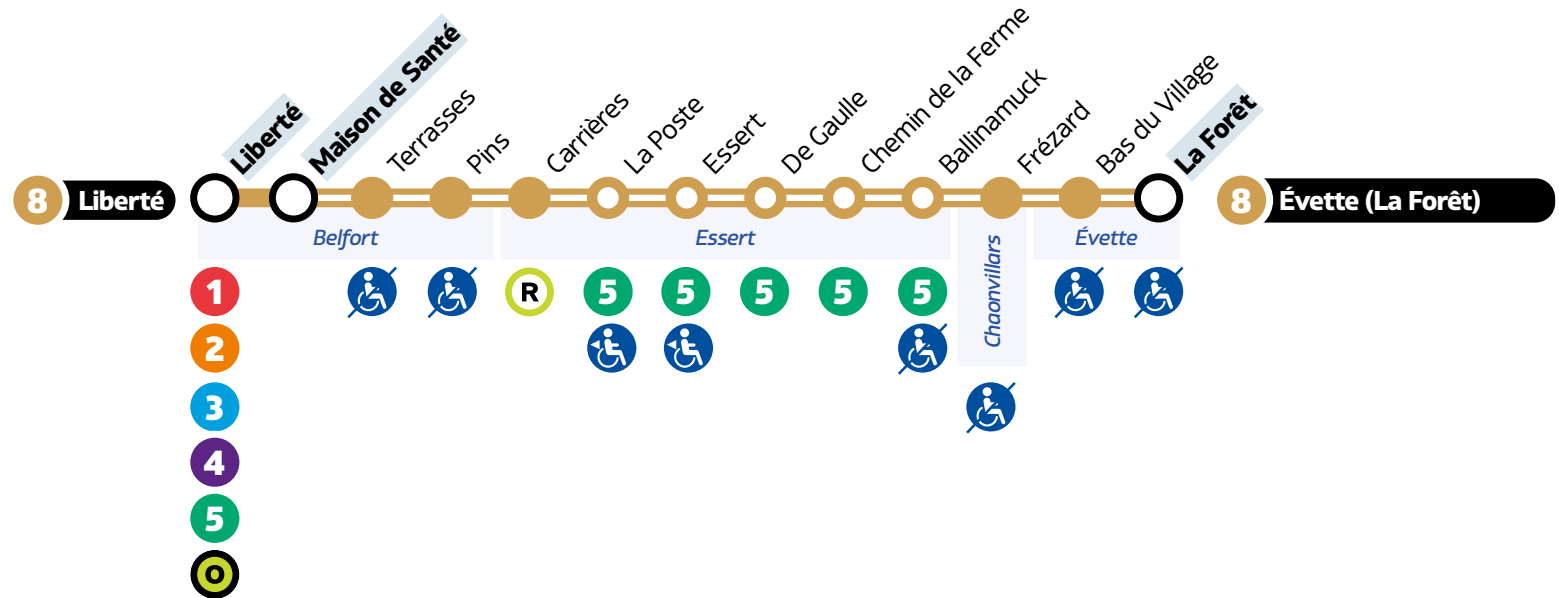

8

Liberté ↔ La Forêt

L'information en temps réel

À L'ARRÊT en scannant le QR Code.

Sur **optymo.fr** ou l'application Optymo,
 - Avec le calculateur d'itinéraires
 - En consultant la carte en temps réel

Avant votre déplacement,
 pensez à vérifier
l'info trafic !

LÉGENDES

- Relais Optymo
- Espace Optymo
- Arrêt à correspondance
- Terminus
- Arrêts indiqués dans les tableaux horaires
- Accessible PMR dans un sens
- Arrêt non accessible
- Dessertes à certaines heures

				Passage régulier à		
Liberté	06:53	07:57	08:13	h:57	h:13	19:13
Maison de Santé	06:56	08:01	08:16	h:01	h:16	19:16
Terrasses	07:01		08:21		h:21	19:21
Pins	07:01		08:21		h:21	19:21
Carrières	07:02		08:22		h:22	19:22
La Poste	07:03		08:23		h:23	19:23
Essert	07:05		08:25		h:25	19:25
De Gaulle	07:06		08:26		h:26	19:26
Chemin de la ferme	07:07		08:27		h:27	19:27
Ballinamuck	07:08		08:28		h:28	19:28
Frézard	07:09		08:29		h:29	19:29
Bas du village	07:10		08:30		h:30	19:30
La Forêt	07:11		08:31		h:31	19:31

BELFORT BELFORT ÉVETTE
LIBERTÉ ↔ **MAISON DE SANTÉ** ↔ **LA FORÊT**

				Passage régulier à		
La Forêt	07:11		08:31		h:31	19:31
Bas du village	07:12		08:32		h:32	19:32
Frézard	07:12		08:32		h:32	19:32
Ballinamuck	07:14		08:34		h:34	19:34
Chemin de la ferme	07:14		08:34		h:34	19:34
De Gaulle	07:15		08:35		h:35	19:35
Essert	07:17		08:37		h:37	19:37
La Poste	07:18		08:38		h:38	19:38
Carrières	07:19		08:39		h:39	19:39
Pins	07:20		08:40		h:40	19:40
Terrasses	07:21		08:41		h:41	19:41
Maison de Santé	07:25	08:01	08:45	h:01	h:45	19:45
Liberté	07:29	08:05	08:49	h:05	h:49	19:49