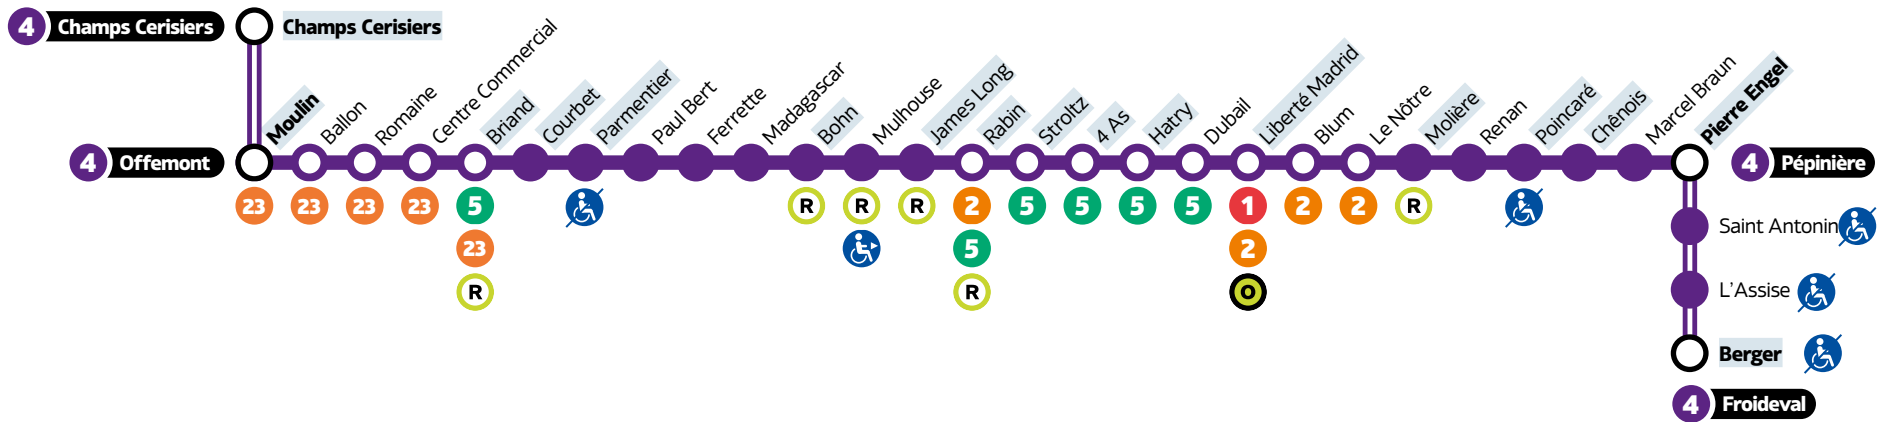

4

Offemont ↔ Pépinière

À L'ARRÊT en temps réel

À L'ARRÊT en scannant le QR Code.

- Sur **optymo.fr** ou l'application Optymo,
- Avec le calculateur d'itinéraires
- En consultant la carte en temps réel

Avant votre déplacement, pensez à vérifier **l'info trafic !**

LÉGENDES

- Relais Optymo
- Espace Optymo
- Arrêt à correspondance
- Terminus
- Arrêts indiqués dans les tableaux horaires
- Accessibilité PMR dan sun sens
- Arrêt non accessible aux PMR
- Dessertes à certaines heures

* Le lotissement est desservi une fois par heure à H:19. Sur ces trajets, c'est l'arrêt Moulin de la ligne 23 qui est desservi en direction de la Pépinière

Horaires valables du 10 juillet au 27 août 2023