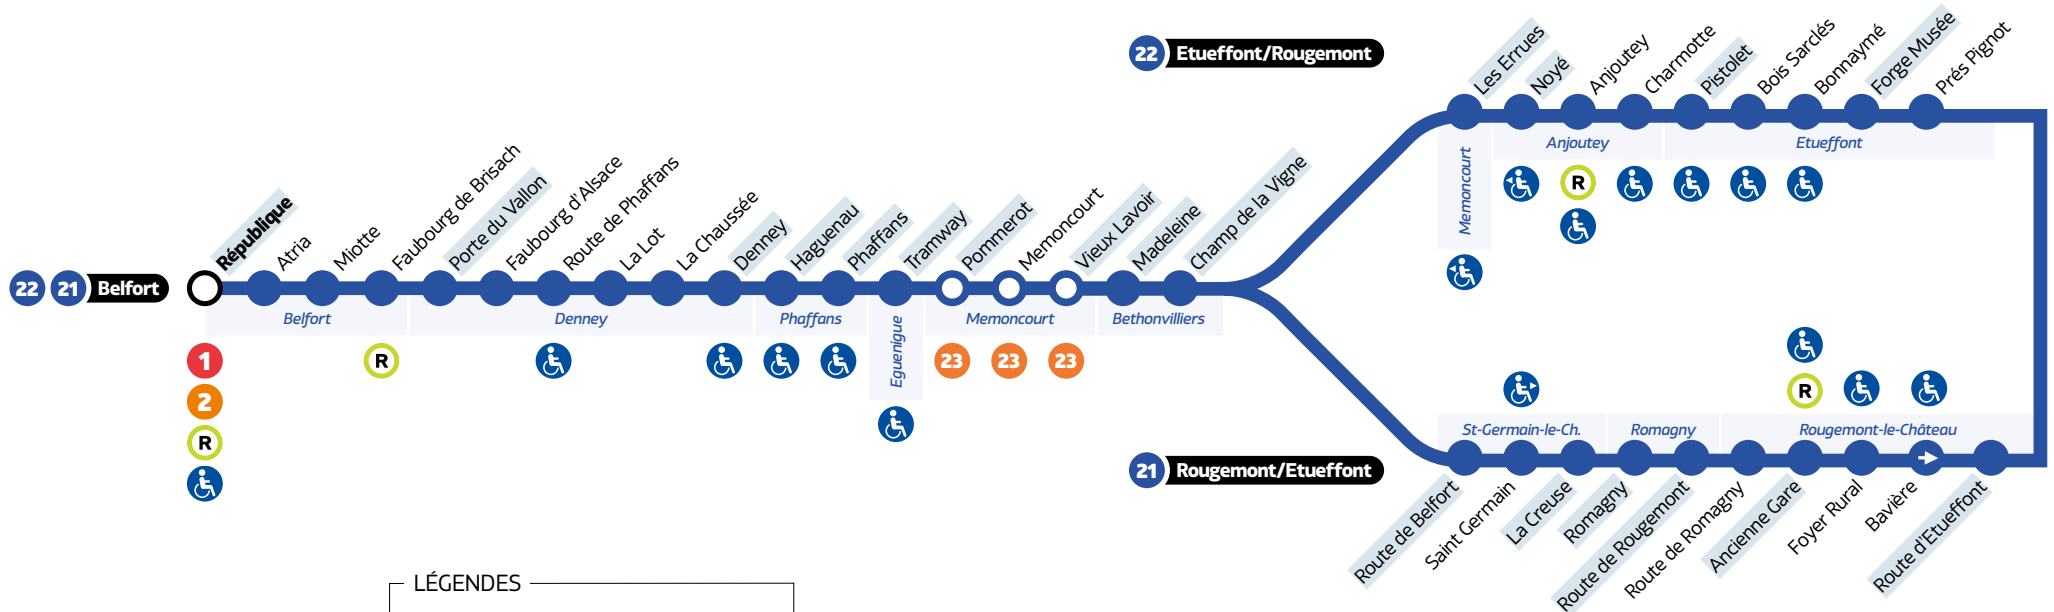

Belfort ↔ Rougemont ↔ Etueffont ↔ Belfort

LÉGENDES

- Relais Optymo
- Arrêt à correspondance
- Terminus
- Arrêts indiqués dans les tableaux horaires
- Accessibilité PMR
- Desservi que dans un sens (la flèche indique la direction)

Avant votre déplacement, pensez à vérifier **l'info trafic !**

Belfort ↔ Rougemont ↔ Etueffont ↔ Belfort

HORAIRES

Du lundi au samedi • Hors jours fériés

BELFORT ↔ ROUGEMONT-LE-CHÂTEAU ↔ ÉTUEFFONT ↔ BELFORT