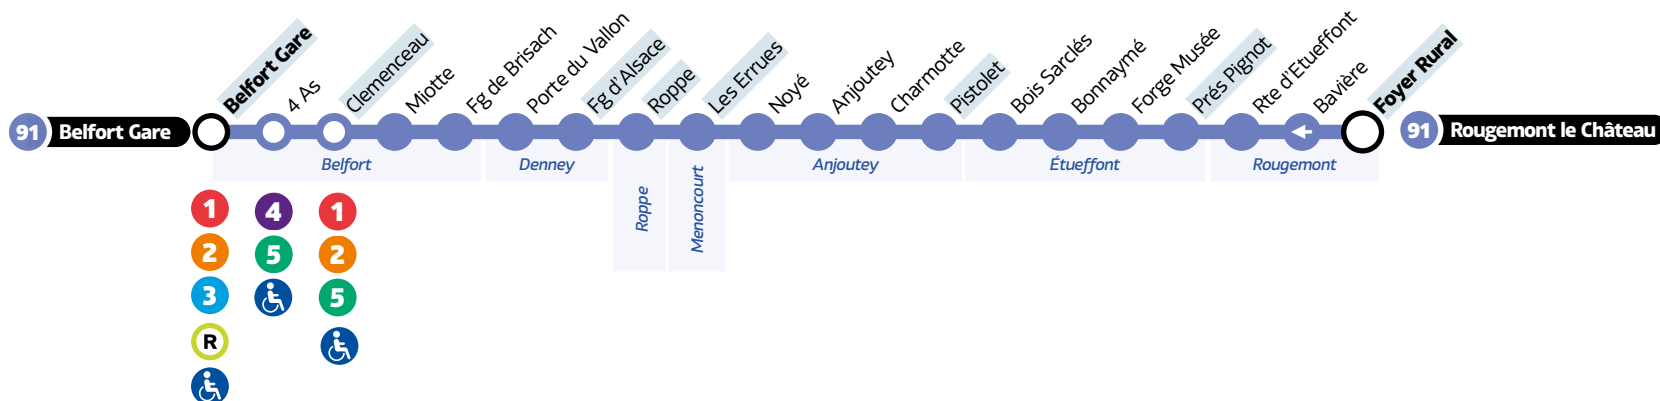

Belfort ↔ Rougemont ↔ Etueffont ↔ Belfort

LÉGENDES

- Relais Optymo
- Arrêt à correspondance
- Terminus
- Arrêts indiqués dans les tableaux horaires
- Accessibilité PMR
- Desservi que dans un sens (la flèche indique la direction)

A : Départ d'Anjoutey Pistolet à 6:32

91

Belfort ↔ Étueffont ↔ Rougemont

HORAIRES

Le dimanche et jours fériés

ROUGEMONT-LE-CHÂTEAU ↔ BELFORT

Rougemont-le-Château	Foyer Rural	09:00	13:10
Etueffont	Prés Pignot	09:06	13:16
Anjoutey	Pistolet	09:09	13:19
Menoncourt	Les Errues	09:14	13:24
Roppe	Roppe	09:17	13:27
Denney	Faubourg d'Alsace	09:20	13:30
Belfort	Clemenceau	09:30	13:40
Belfort	Gare	09:35	13:45

BELFORT ↔ ROUGEMONT-LE-CHÂTEAU

Belfort	Gare	12:15	18:06
Belfort	Clemenceau	12:21	18:12
Denney	Faubourg d'Alsace	12:28	18:19
Roppe	Roppe	12:31	18:22
Menoncourt	Les Errues	12:35	18:26
Anjoutey	Pistolet	12:39	18:30
Etueffont	Prés Pignot	12:42	18:33
Rougemont-le-Château	Foyer Rural	12:49	18:40

91 Le dimanche et jours fériés

- LÉGENDES
- Relais Optymo
 - Arrêt à correspondance
 - Terminus
 - Arrêts indiqués dans les tableaux horaires
 - Accessibilité PMR
 - Desservi que dans un sens (la flèche indique la direction)