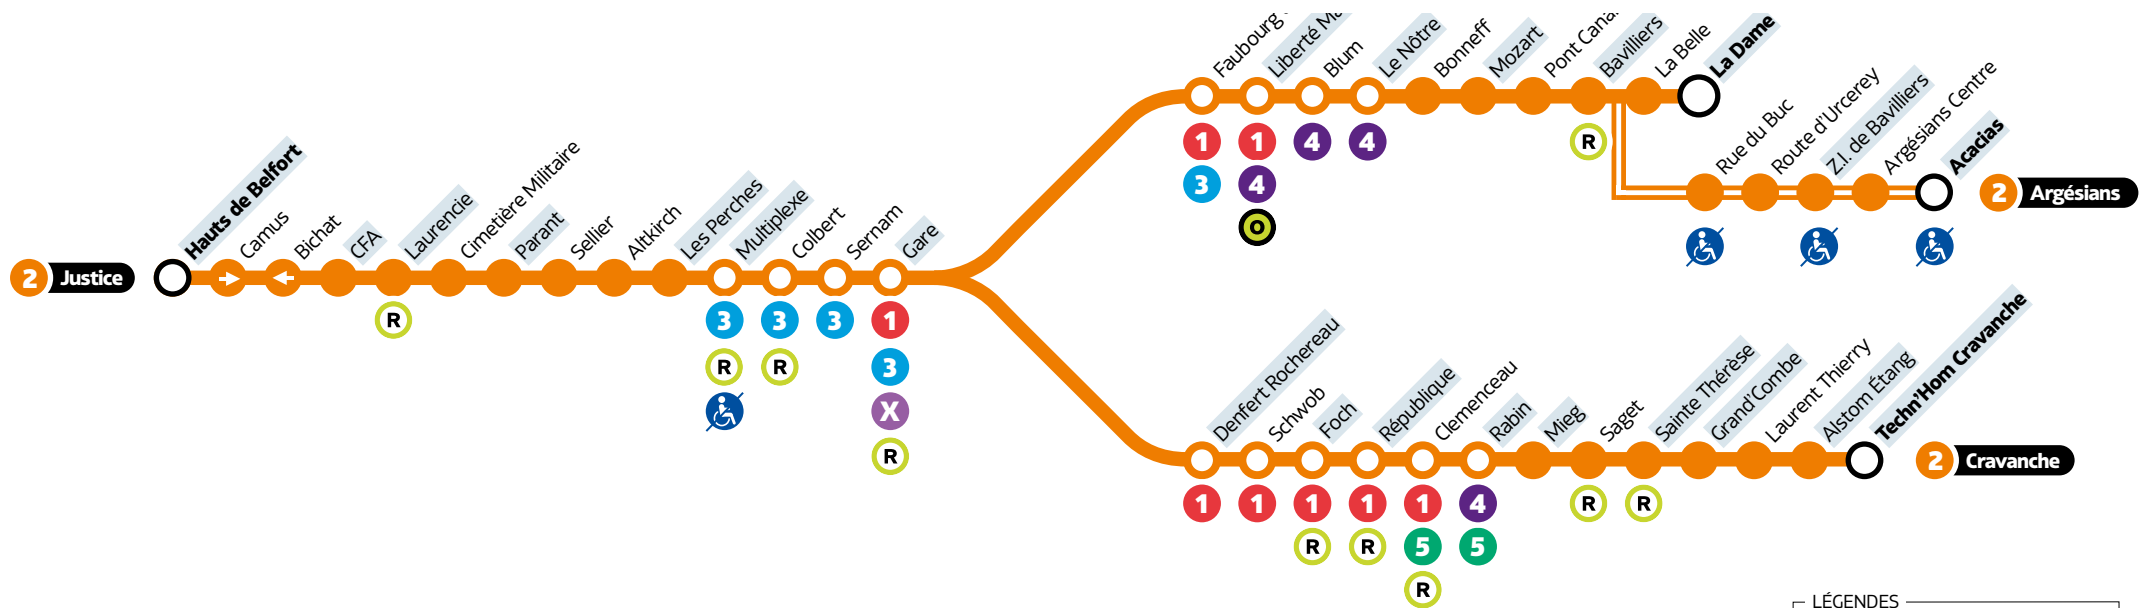

2

Justice ↔ Bavilliers ↔ Cravanche

L'information en temps réel

À L'ARRÊT en scannant le QR Code.

- Sur optymo.fr ou l'application Optymo,
- Avec le calculateur d'itinéraires
- En consultant la carte en temps réel

Avant votre déplacement, pensez à vérifier **l'info trafic !**

LÉGENDES

- Relais Optymo
- Espace Optymo
- Arrêt à correspondance
- Terminus
- Arrêts indiqués dans les tableaux horaires
- Dessertes à certaines heures
- Desservi que dans un sens (la flèche indique la direction)
- Arrêt non accessible PMR
- Arrêt accessible PMR dans un sens uniquement.

*À raison de 6 trajets par jour, le bus prolonge à d'Argésians (voir tableau ci-contre). Dans ce cas là uniquement, les arrêts La Belle et La Dame ne sont pas desservis.

BELFORT
BAVILLIERS ↔ JUSTICE

	Passage régulier à								
La Dame*	06:07	06:49	07:49	h:19	h:49	18:19	19:27	20:27	
Bavilliers	06:09	06:51	07:51	h:21	h:51	18:21	18:50	19:29	20:29
Mozart	06:12	06:54	07:54	h:24	h:54	18:24	18:53	19:32	20:32
Le Nôtre	06:14	06:56	07:56	h:26	h:56	18:26	18:55	19:34	20:34
Liberté Madrid	06:17	06:59	07:59	h:29	h:59	18:29	18:58	19:37	20:37
Gare	06:20	07:02	08:02	h:32	h:02	18:32	19:01	19:40	20:40
Multiplexe	06:23	07:05	08:05	h:35	h:05	18:35	19:04	19:43	20:43
Les Perches	06:25	07:07	08:07	h:37	h:07	18:37	19:06	19:45	20:45
Parant	06:27	07:09	08:09	h:39	h:09	18:39	19:08	19:47	20:47
Laurencie	06:29	07:11	08:11	h:41	h:11	18:41	19:10	19:49	20:49
CFA	06:30	07:12	08:12	h:42	h:12	18:42	19:11	19:50	20:50
Hauts de Belfort	06:33	07:15	08:15	h:45	h:15	18:45	19:14	19:53	20:53

*À raison de 6 trajets par jour, le bus démarre d'Argésians (voir tableau ci-contre). Dans ce cas là uniquement, les arrêts La Belle et La Dame ne sont pas desservis.

Horaires valables du 10 juillet au 27 août 2023